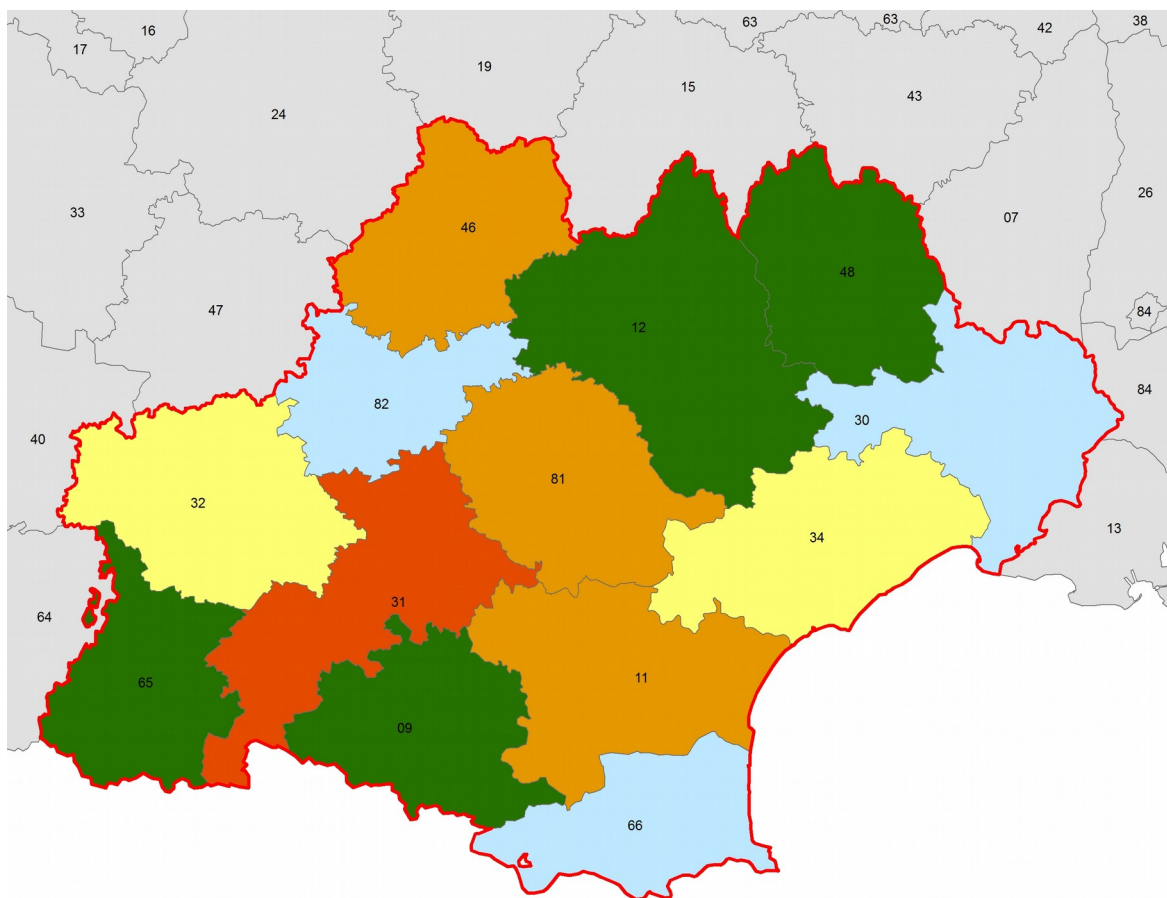

Actions PPRDF LR MP

Légende

 Region LRMP

Actions PPRDF

Action1, Action2, Action3

 Sensibilisation

 Sensibilisation et mobilisation

 Sensibilisation et bois-énergie

 Sensibilisation, mobilisation et bois-énergie

 Départements non concernés

 Départements hors région

Les principaux résultats LR MP

Languedoc-Roussillon :

- 229 257 m³ supplémentaires fin 2015
- 300 propriétaires contactés
- 10 000 ha visités

Midi-Pyrénées

- 86 320 m³ supplémentaires fin 2014
- Plus de 400 propriétaires diagnostiqués
- Plus de 6000 ha diagnostiqués