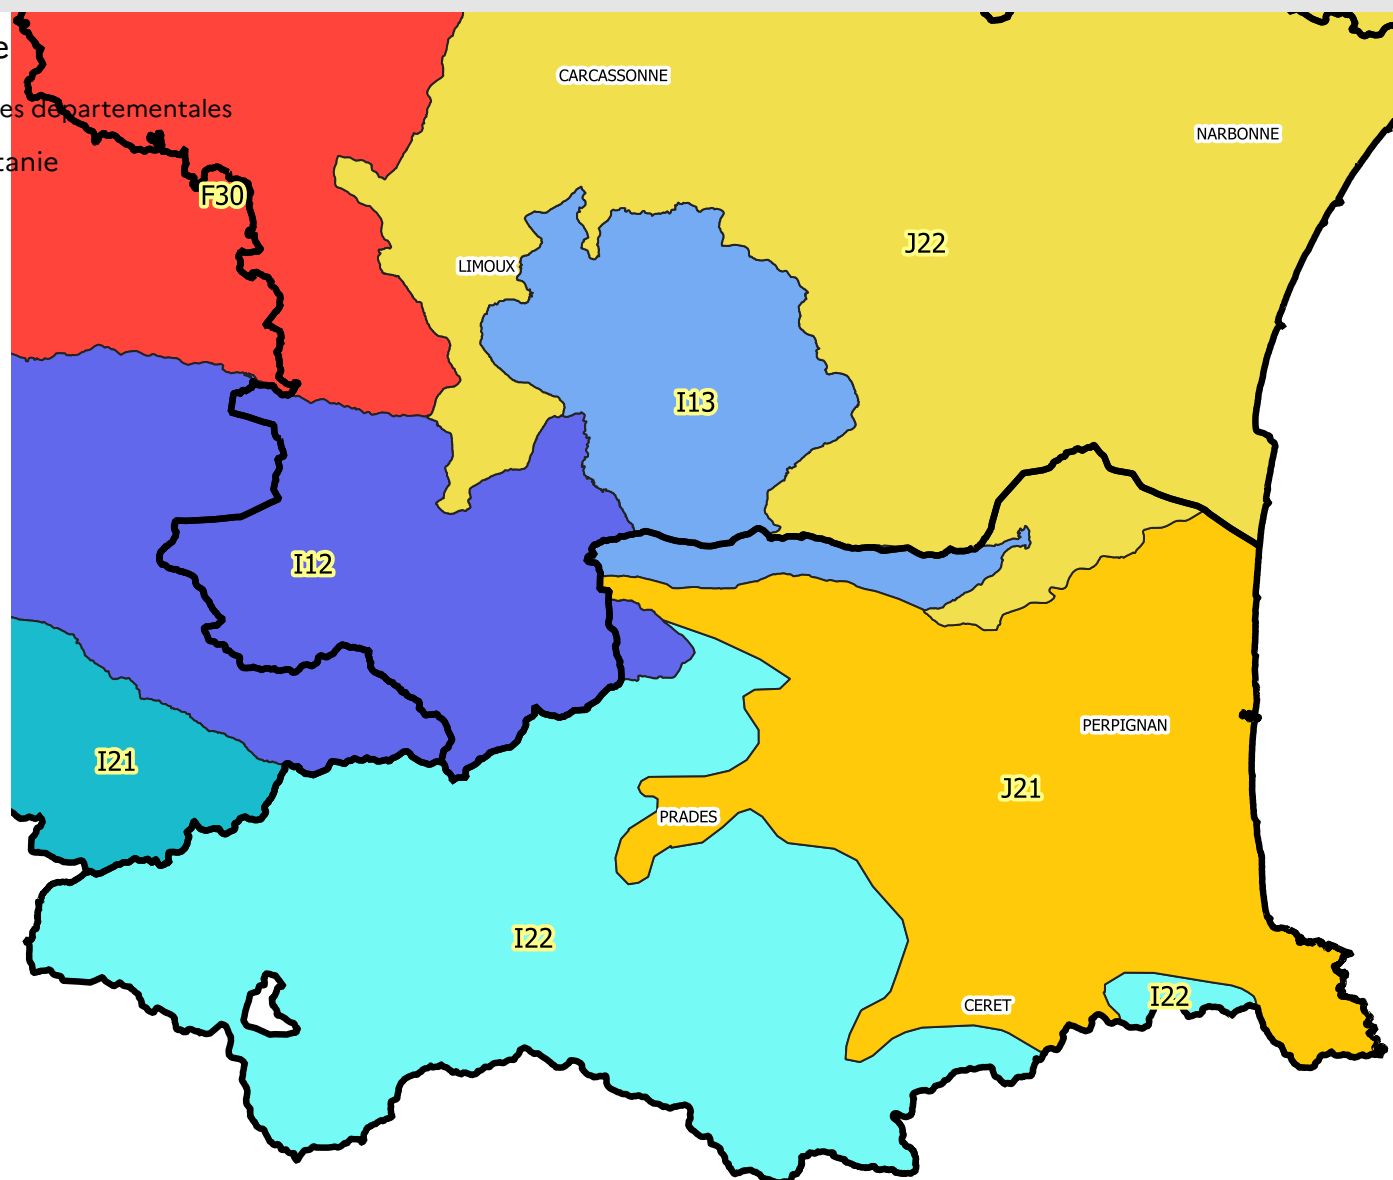

Légende

 limites départementales

SER Occitanie

-  I12
-  I13
-  I21
-  I22
-  J21
-  J22

0 10 20 30 km

Code SER	Nom SER
I12	Pyrénées cathares
I13	Corbières
I21	Haute-chaîne pyrénéenne
I22	Pyrénées catalanes
J21	Roussillon
J22	Plaines et collines rhodaniennes et languedociennes