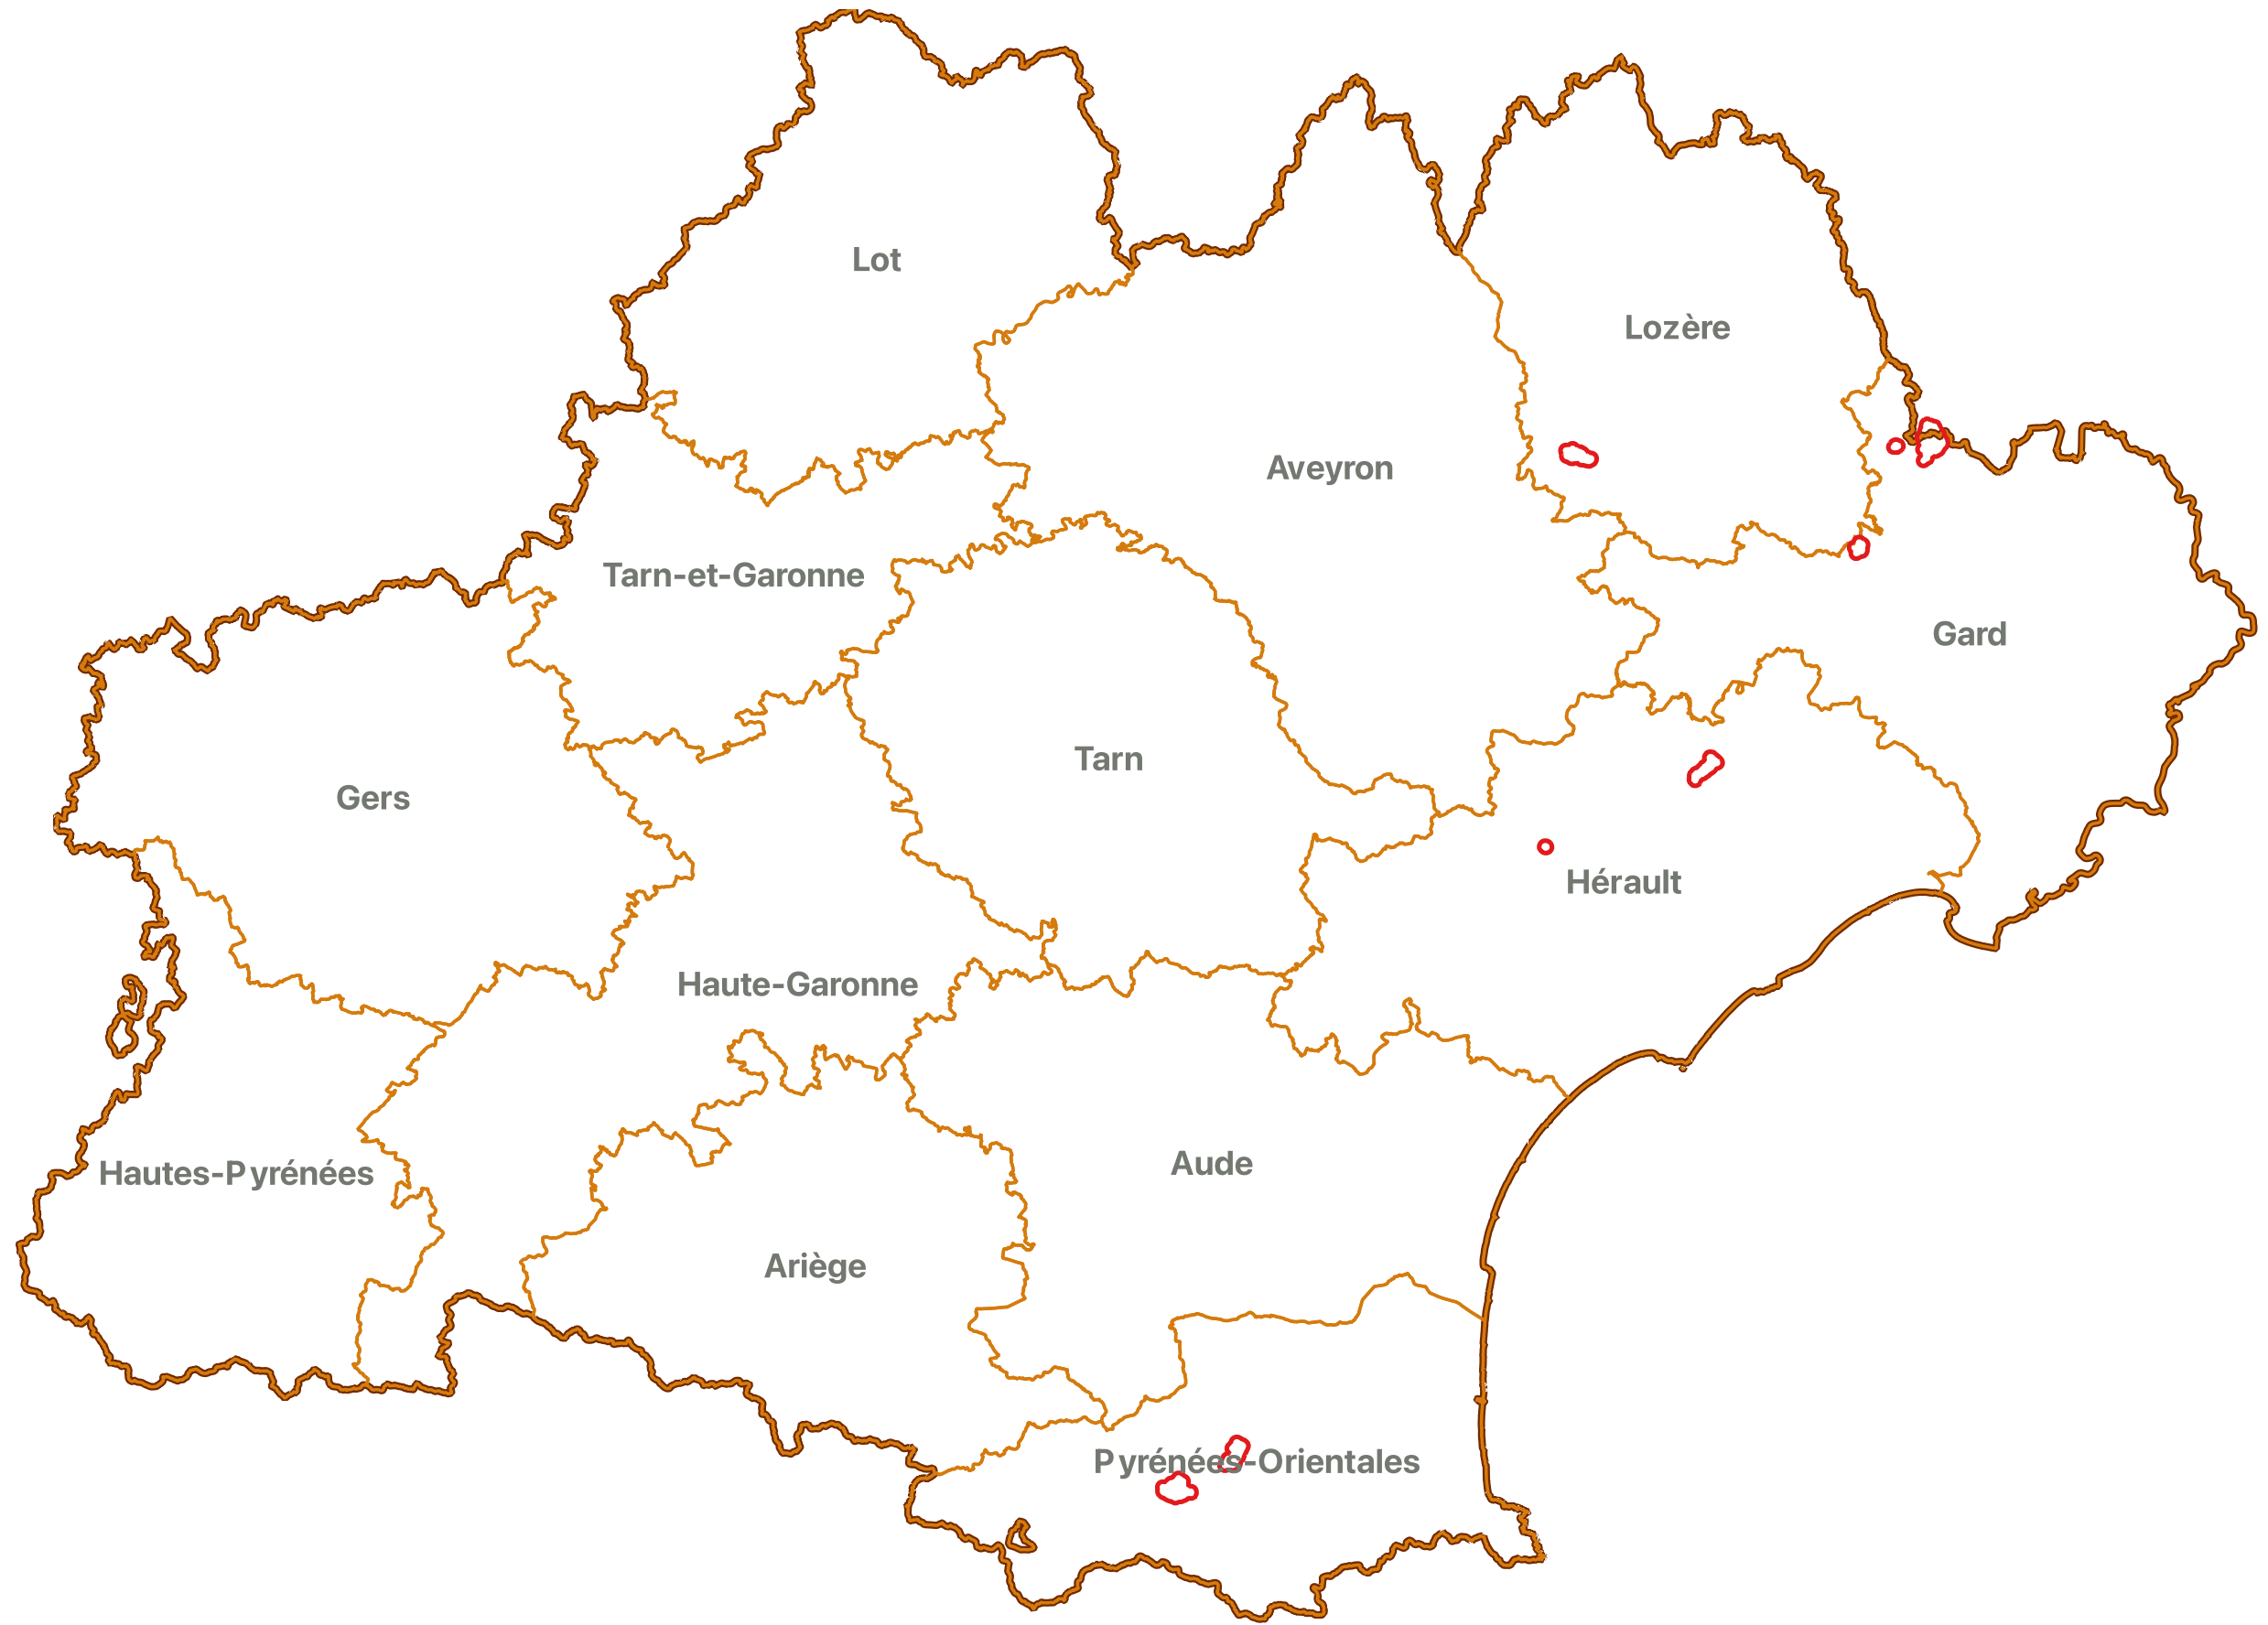

# Zones de préservation du pin de Salzman région Occitanie

**Légende**

-  zone d'exclusions des pins noirs
-  limites départementales
-  limites régionales