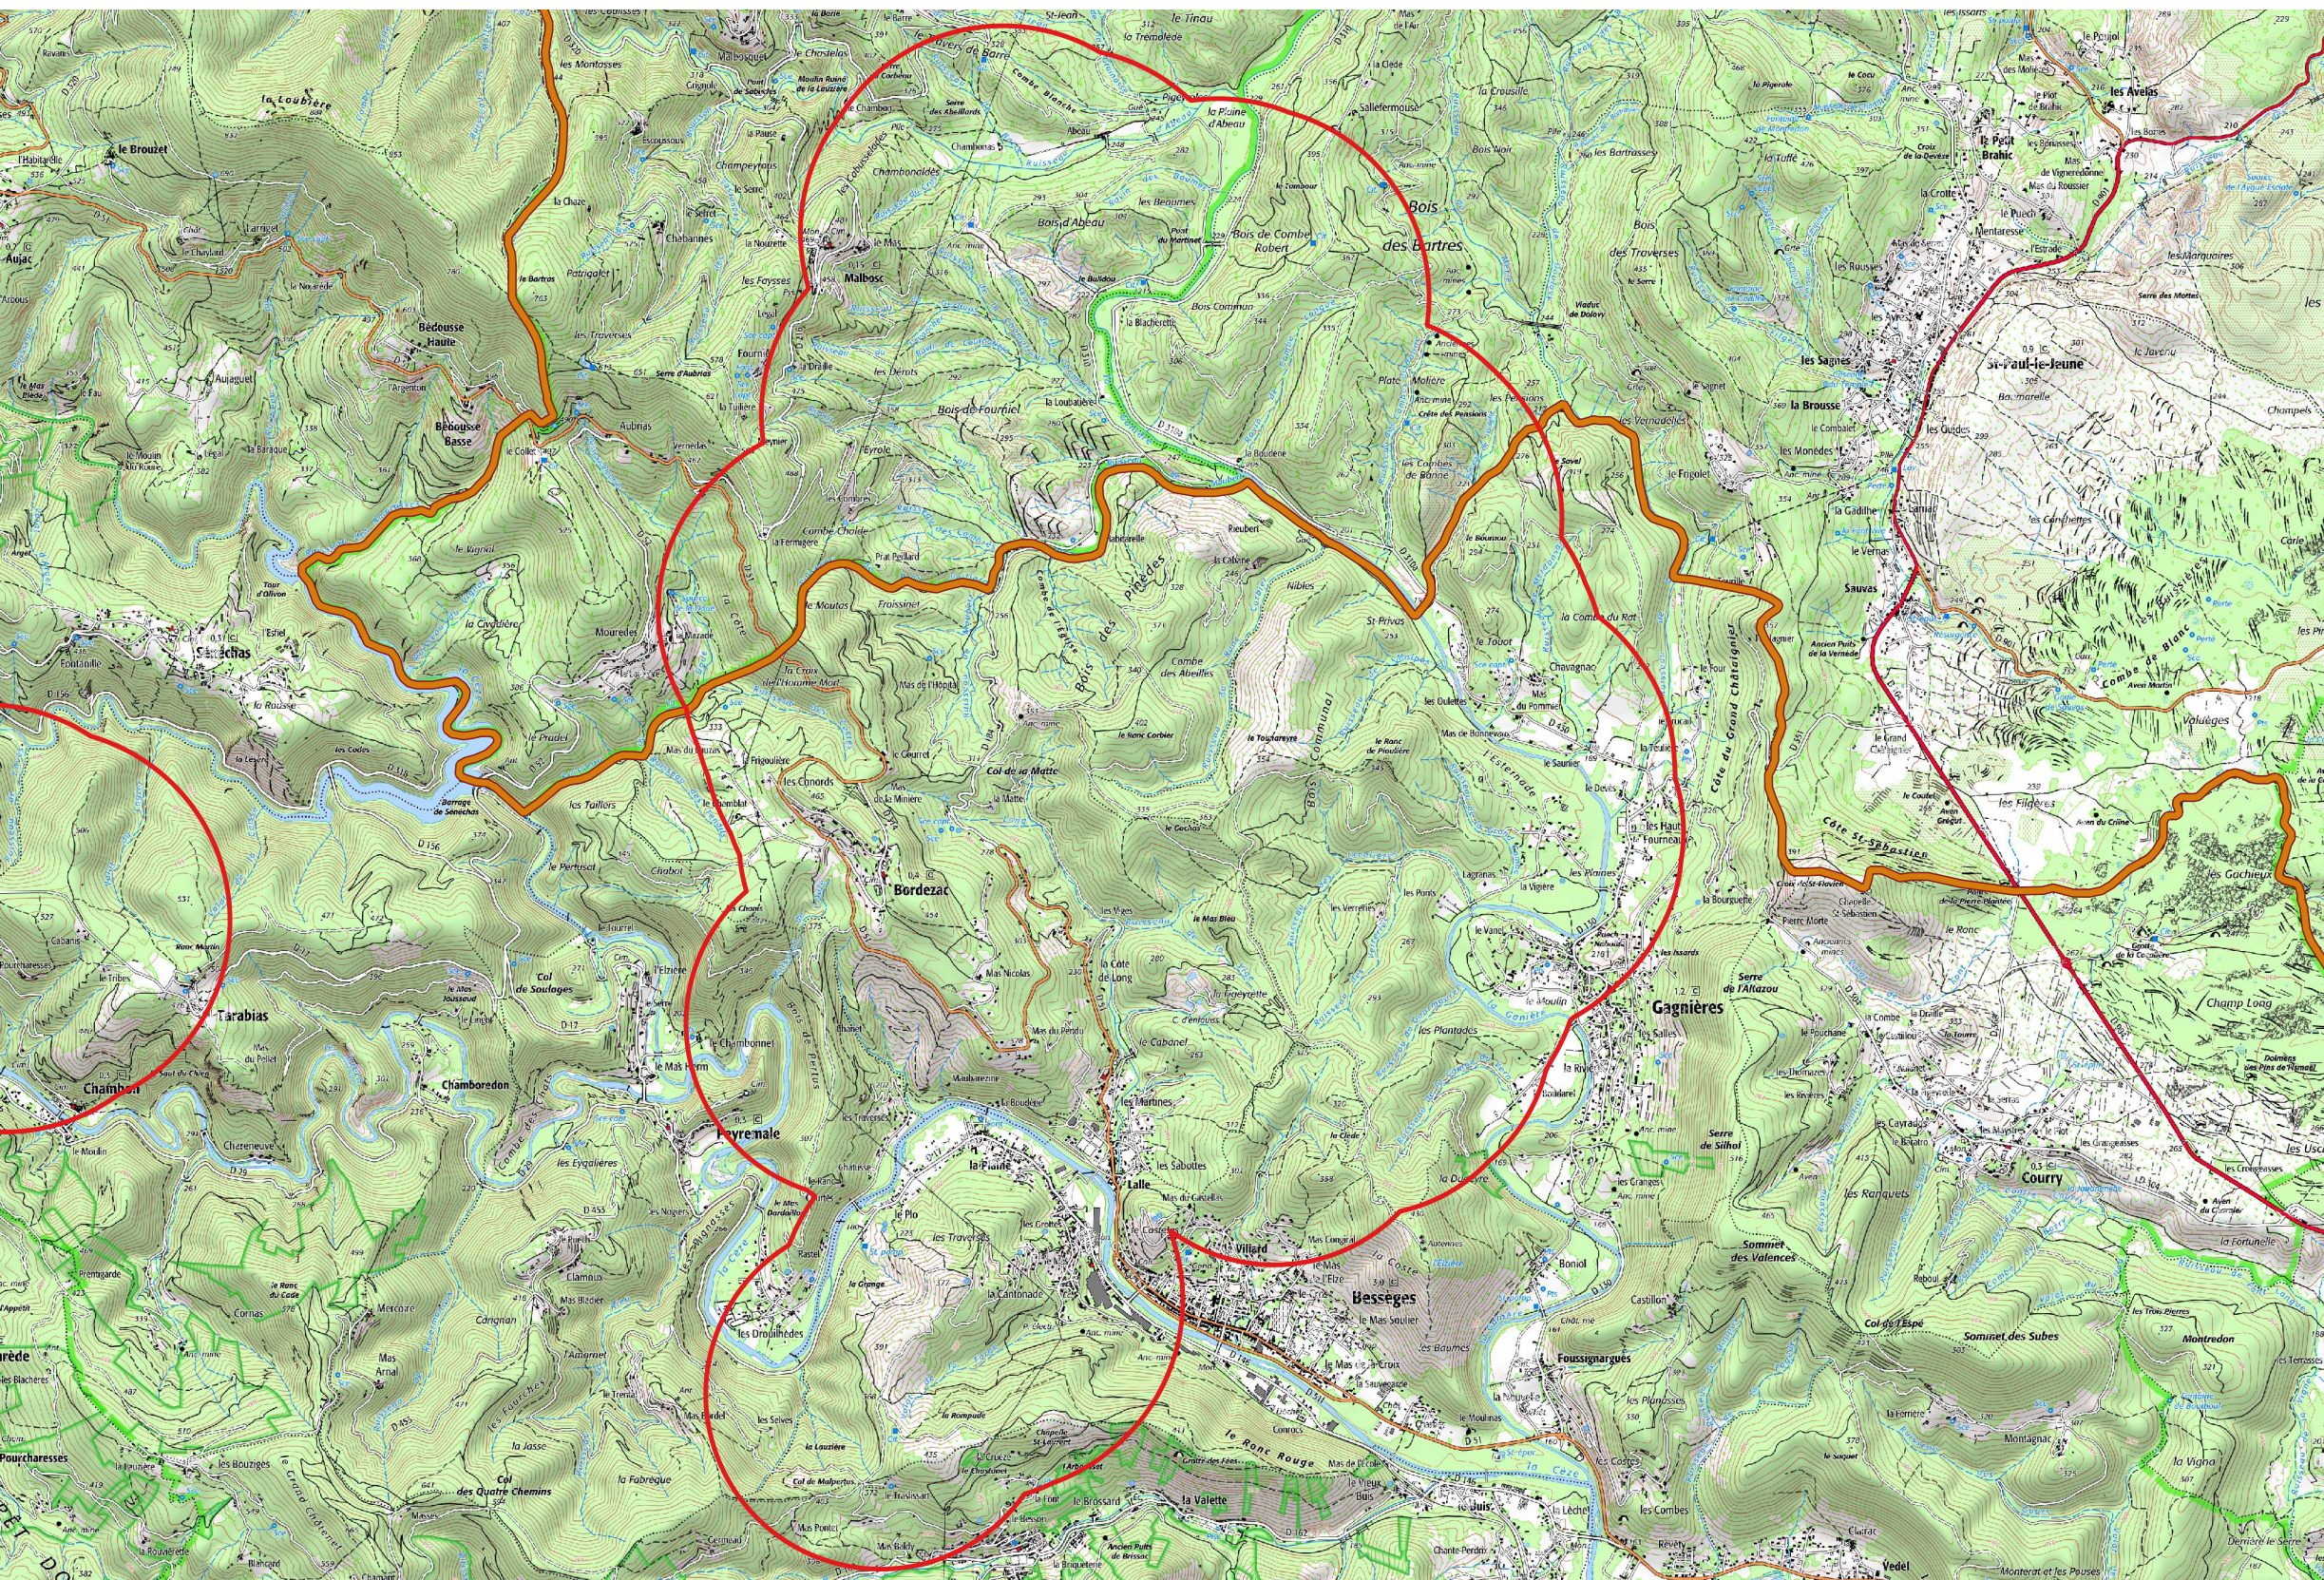

# Zone de préservation du pin de Salzmann n° 7

département(s) concerné(s) : Gard 30

## Légende

 zone d'exclusions des pins noirs

communes concernées :

NOM_COMM	INSEE_COMM
BORDEZAC	30045
GAGNIERES	30120
BESSEGES	30037
ROBIAC-ROCHESSADOULE	30216
PEYREMALE	30194