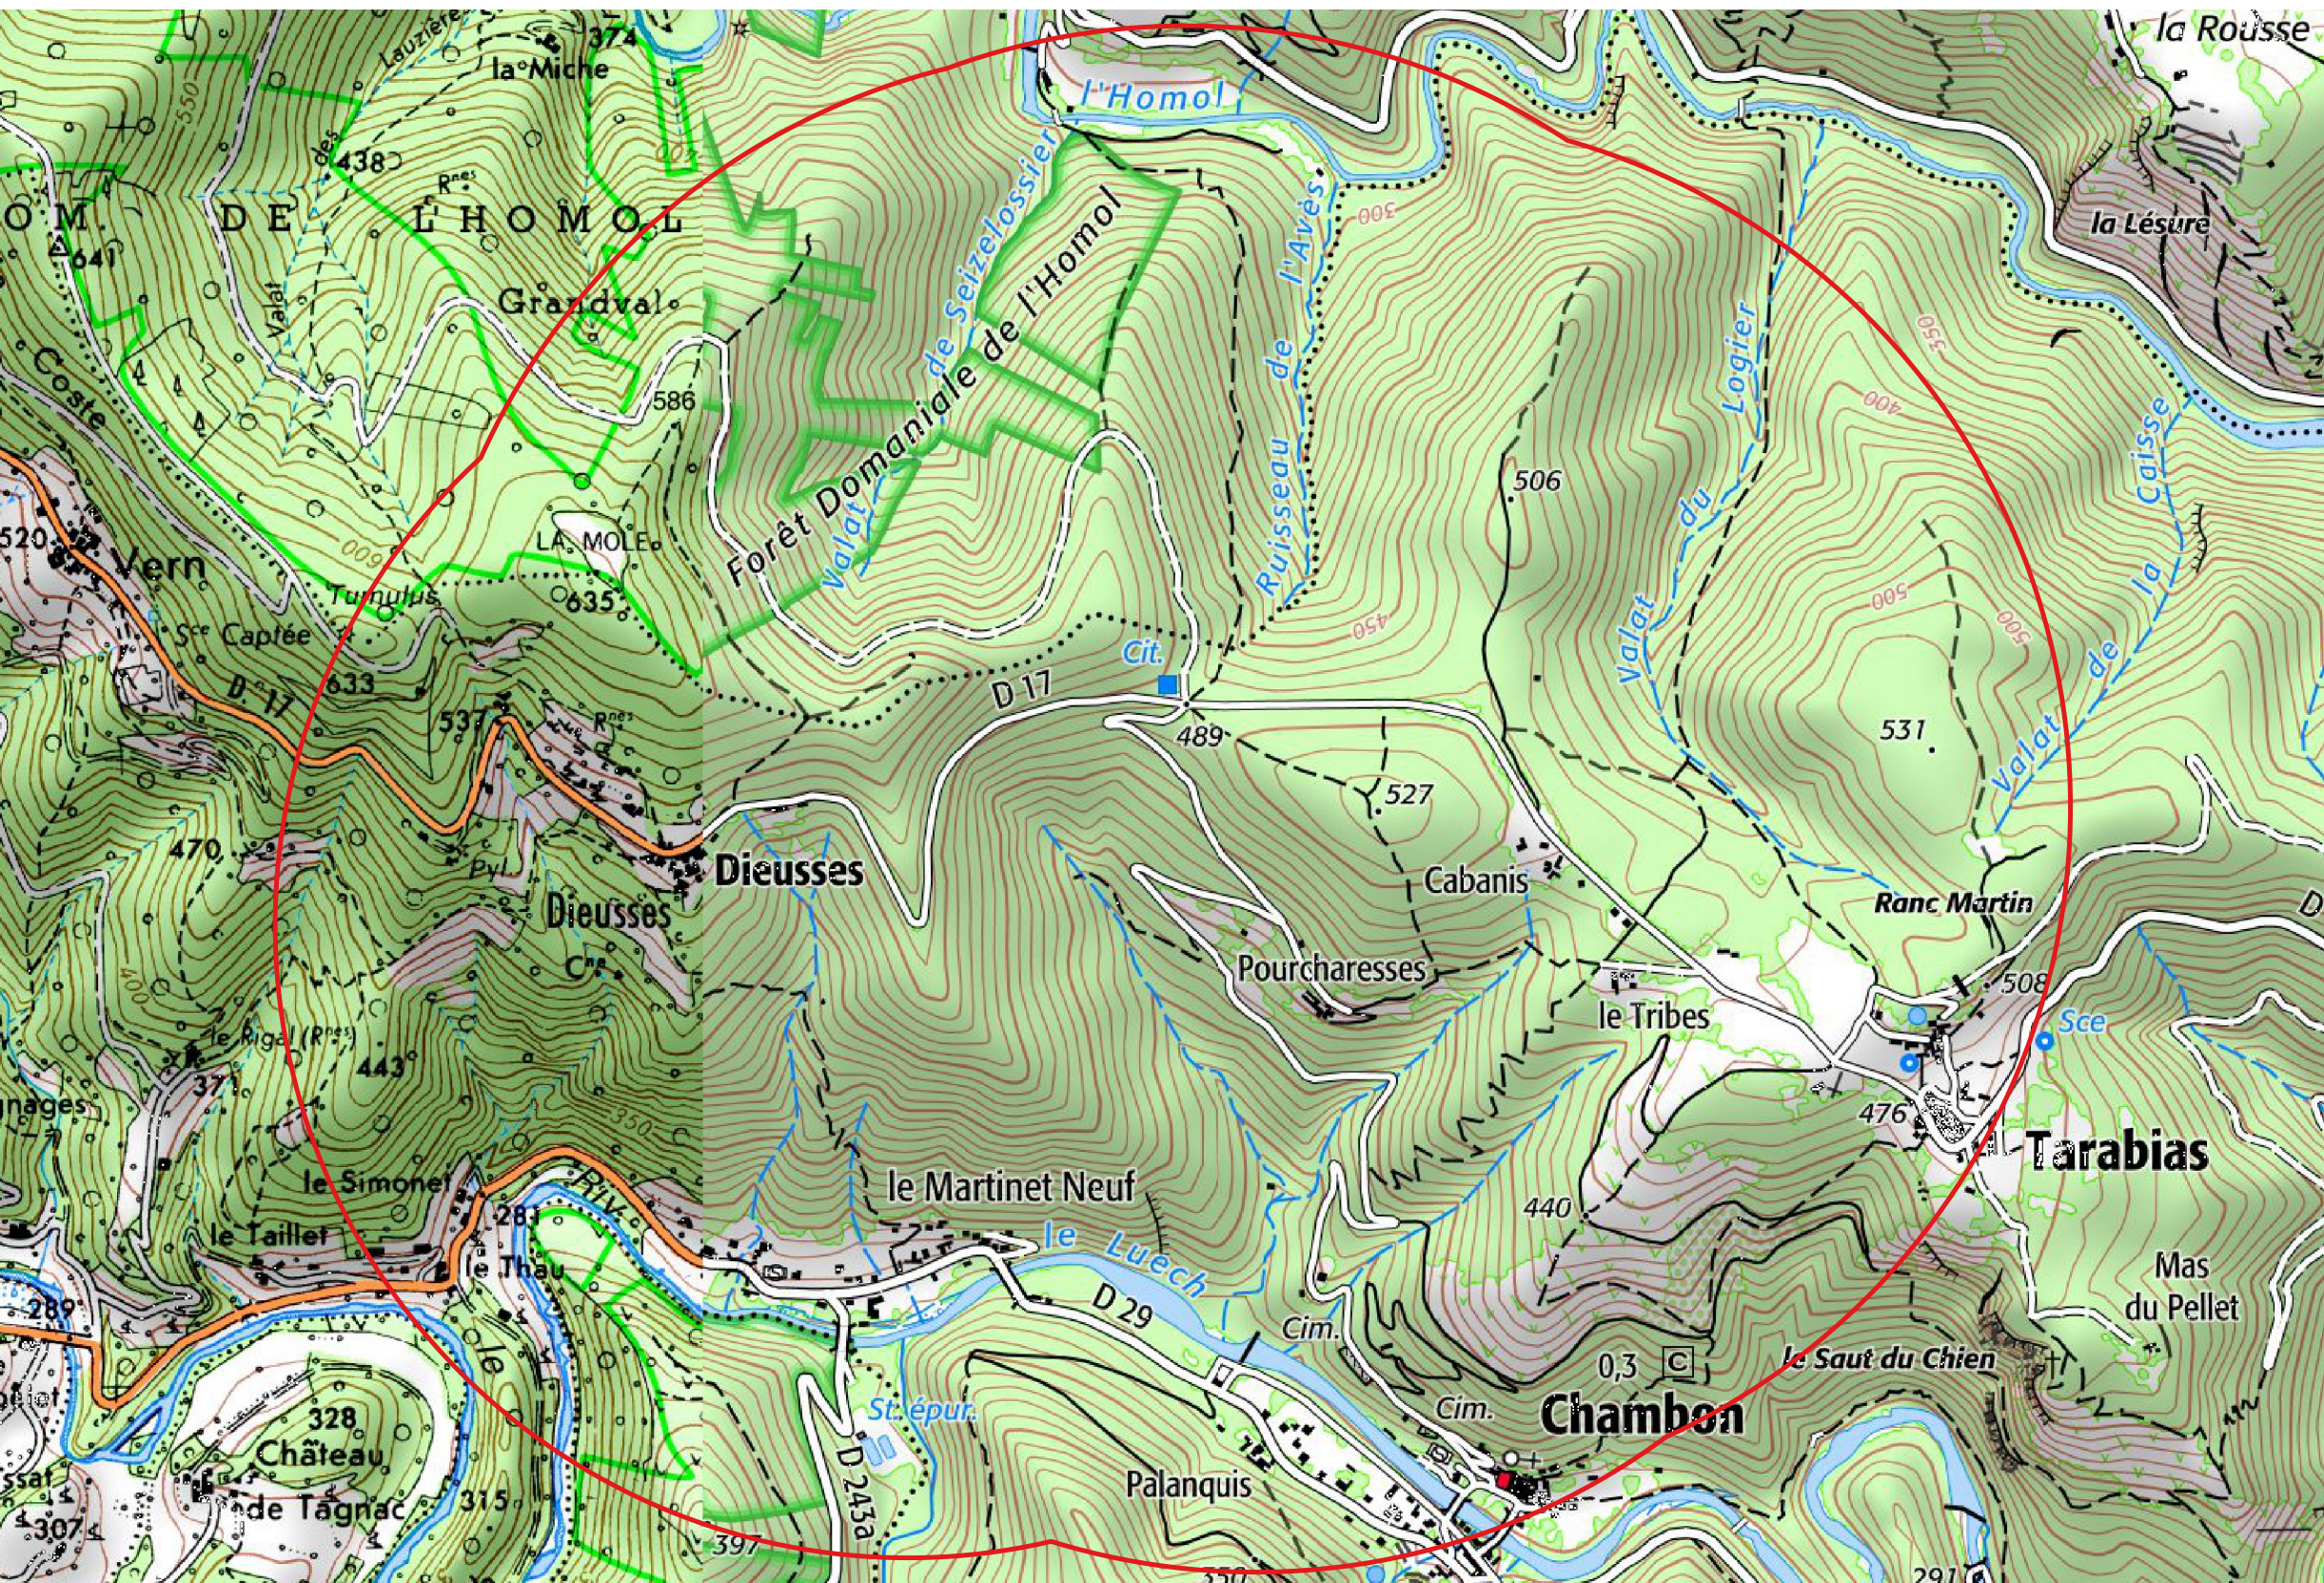

Zone de préservation du pin de Salzmann n° 6

département(s) concerné(s) : Gard 30

Légende

 zone d'exclusions des pins noirs

communes concernées :

NOM_COMM	INSEE_COMM
CHAMBON	30079
SENECHAS	30316
CHAMBORIGAUD	30080