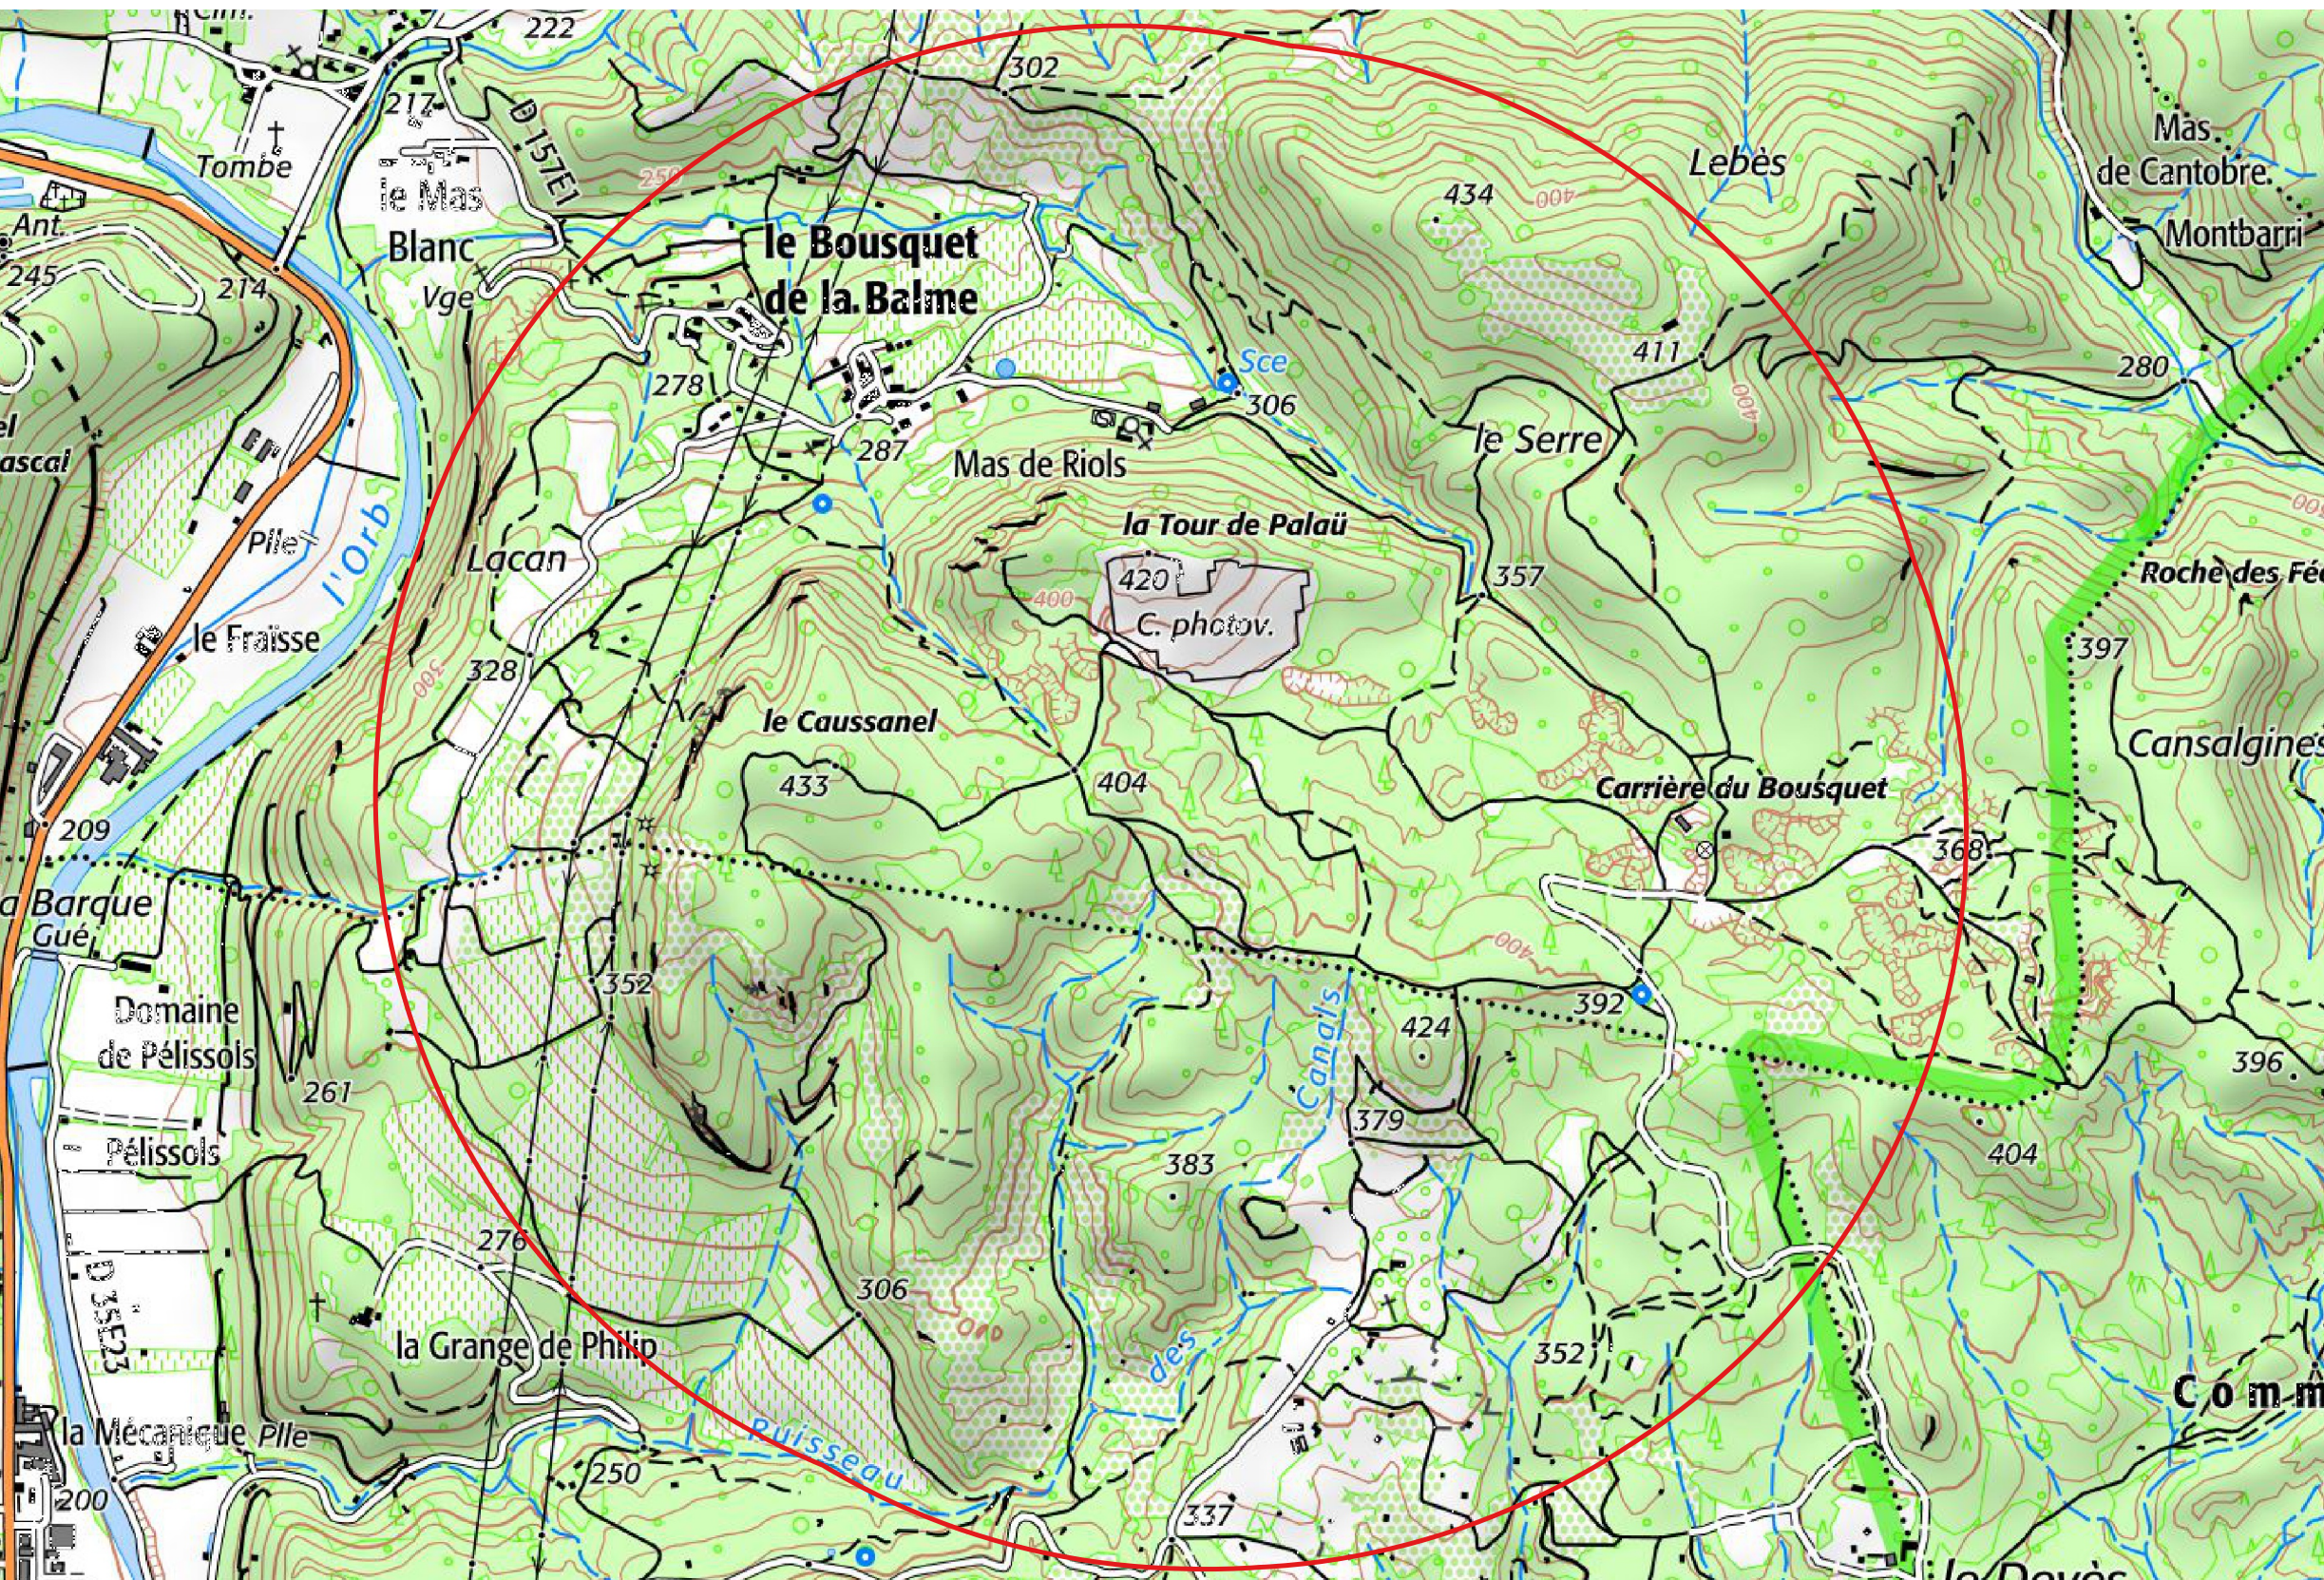

Zone de préservation du pin de Salzmann n° 3

département(s) concerné(s) : Hérault 34

Légende

 zone d'exclusions des pins noirs

communes concernées :

| NOM_COMM | INSEE_COMM |
|--------------------|------------|
| CARLENCAS-ET-LEVAS | 34053 |
| LA TOUR-SUR-ORB | 34312 |
| BEDARIEUX | 34028 |