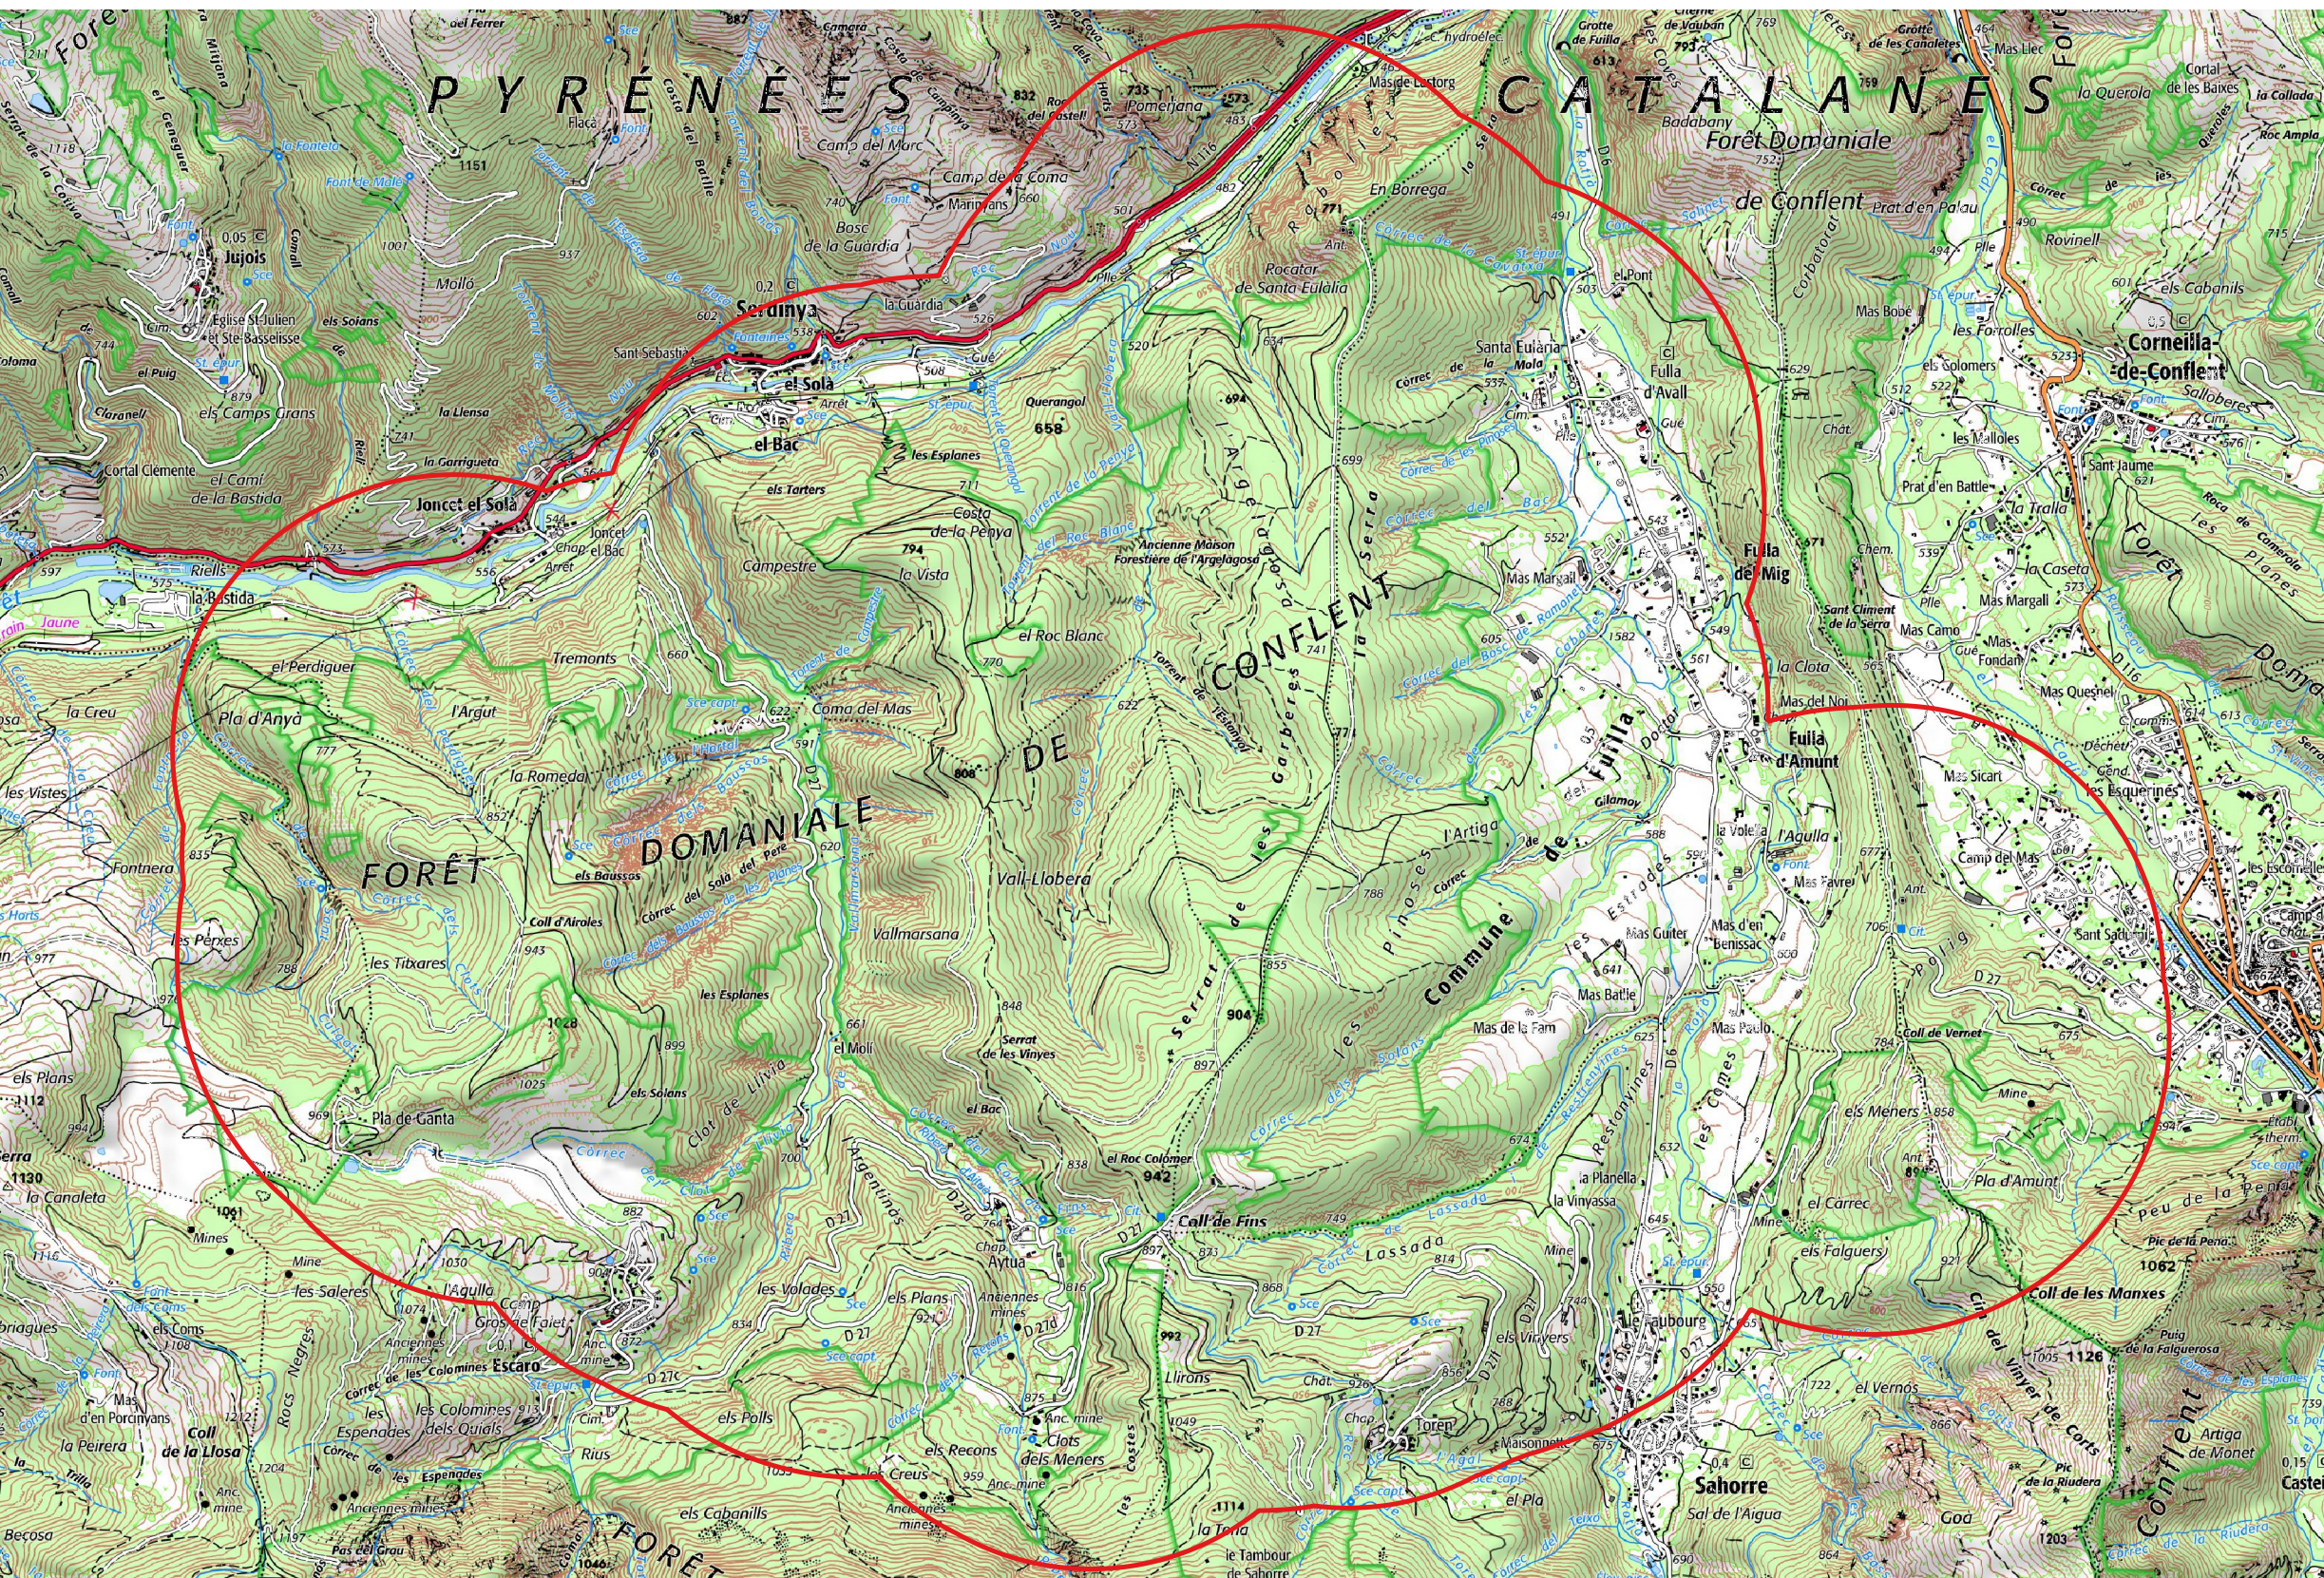

Zone de préservation du pin de Salzmann n° 1

département(s) concerné(s) : Pyrénées-Orientales 66

Légende

 zone d'exclusions des pins noirs

communes concernées :

NOM_COMM	INSEE_COMM
FULLIA	66085
SAHORRE	66166
ESCARO	66068
SERDINYA	66193
CORNEILLA-DE-CONFLENT	66057
VERNET-LES-BAINS	66222
JUJOLS	66090
SOUANYAS	66197