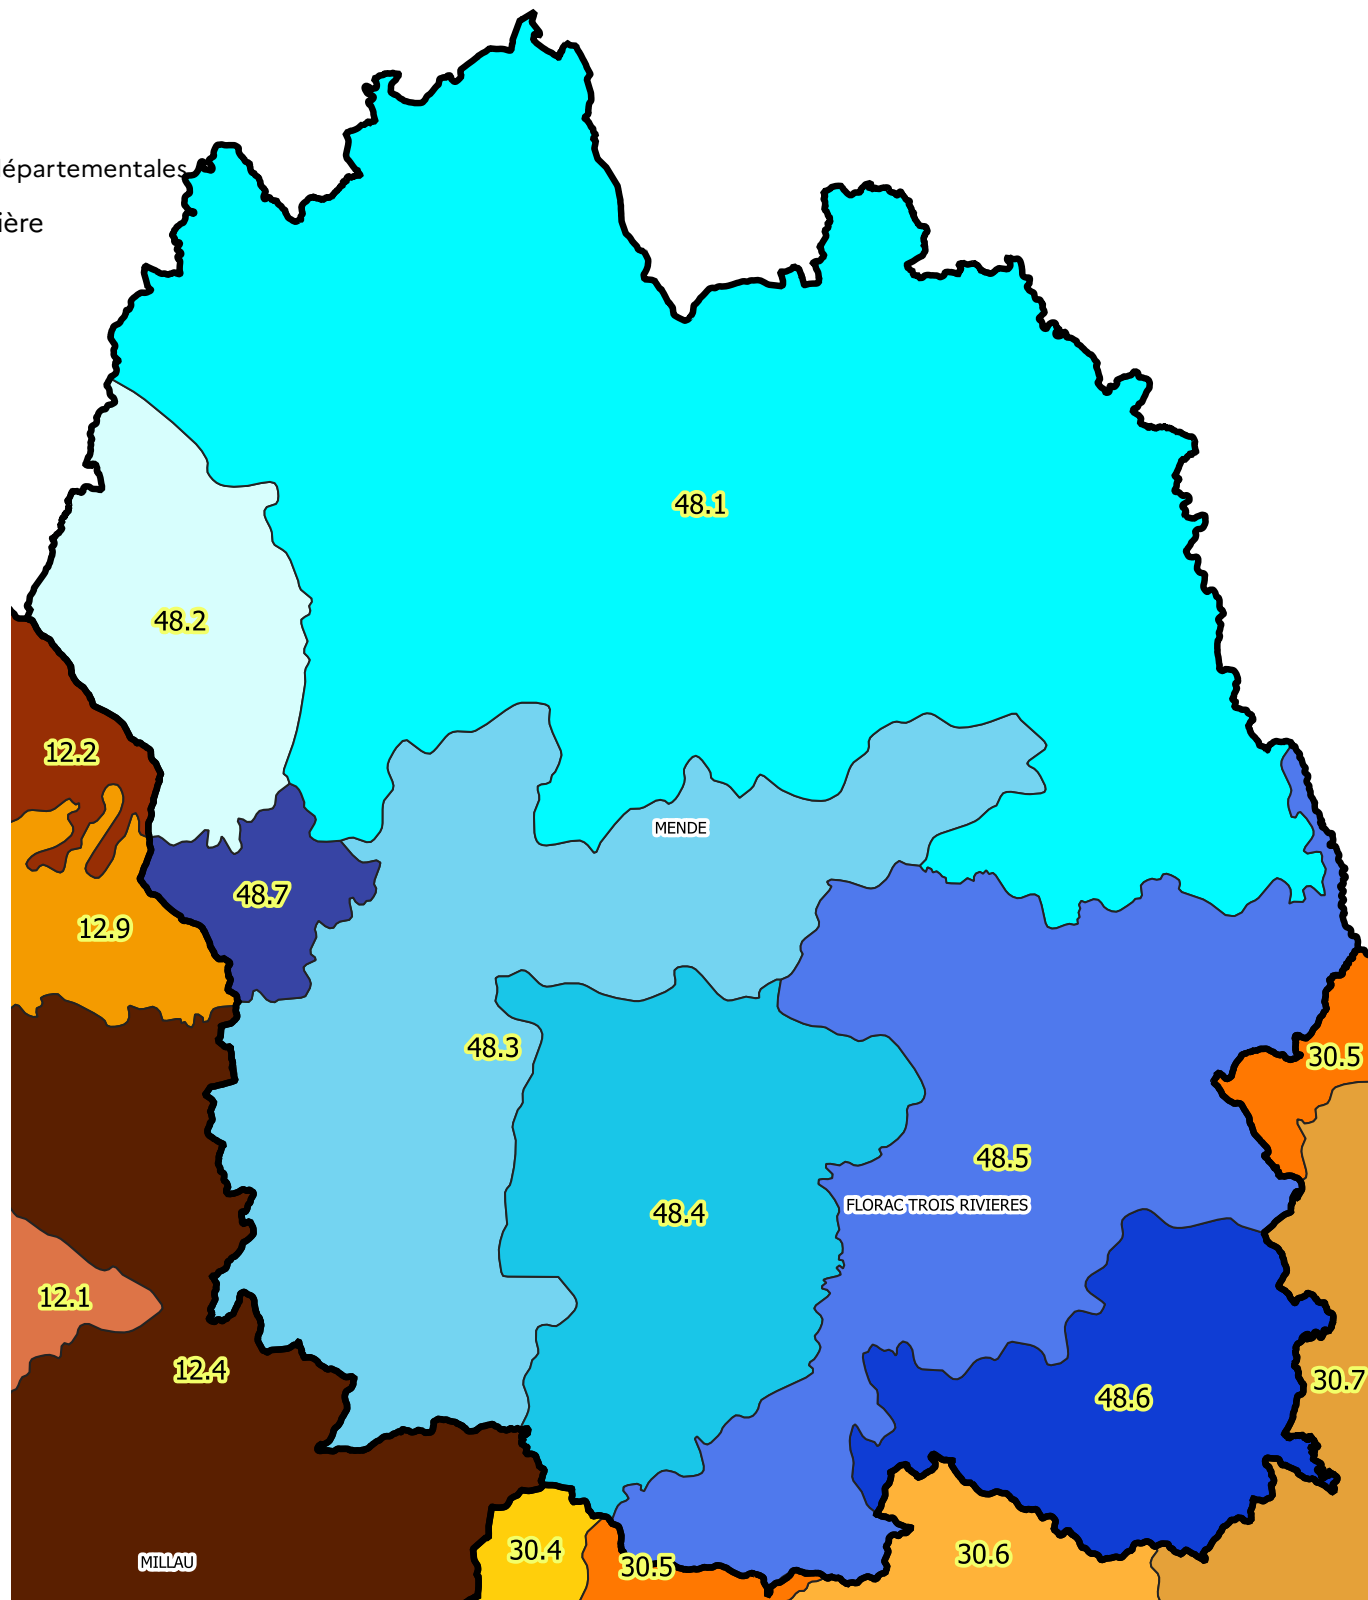

## Légende

 limites départementales

region forestière

-  12.2
-  12.4
-  12.9
-  30.4
-  30.5
-  30.6
-  30.7
-  48.1
-  48.2
-  48.3
-  48.4
-  48.5
-  48.6
-  48.7

code ifn	région forestière
48.1	MARGERIDE
48.2	AUBRAC
48.3	CAUSSE BOISE
48.4	CAUSSE NON BOISE
48.5	HAUTES-CEVENNES
48.6	BASSES-CEVENNES
48.7	BORDURE AUBRAC

0 10 20 30 40 km