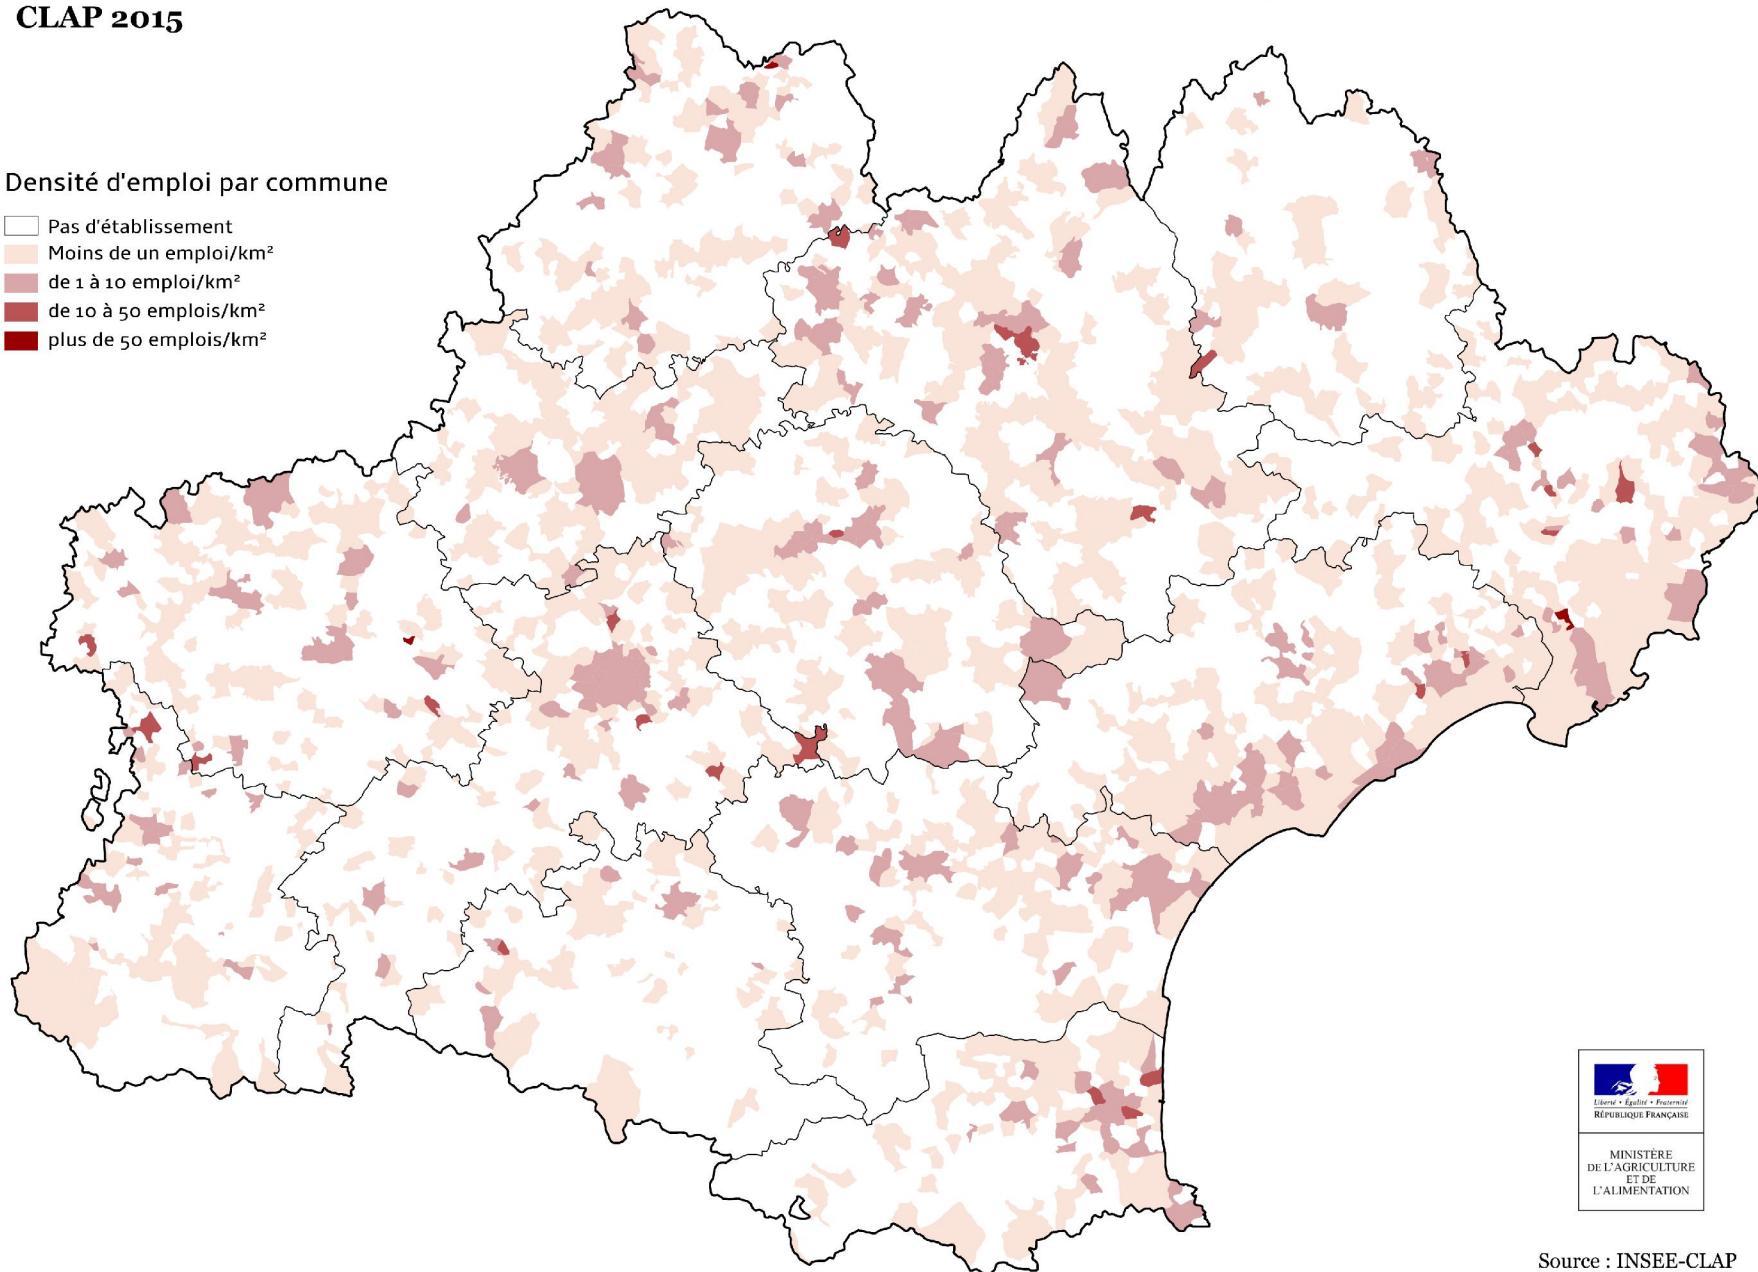

DENSITÉ D'EMPLOI DANS LE SECTEUR DES IAA CLAP 2015

Région Occitanie

Densité d'emploi par commune

- Pas d'établissement
- Moins de un emploi/km²
- de 1 à 10 emplois/km²
- de 10 à 50 emplois/km²
- plus de 50 emplois/km²

Source : INSEE-CLAP