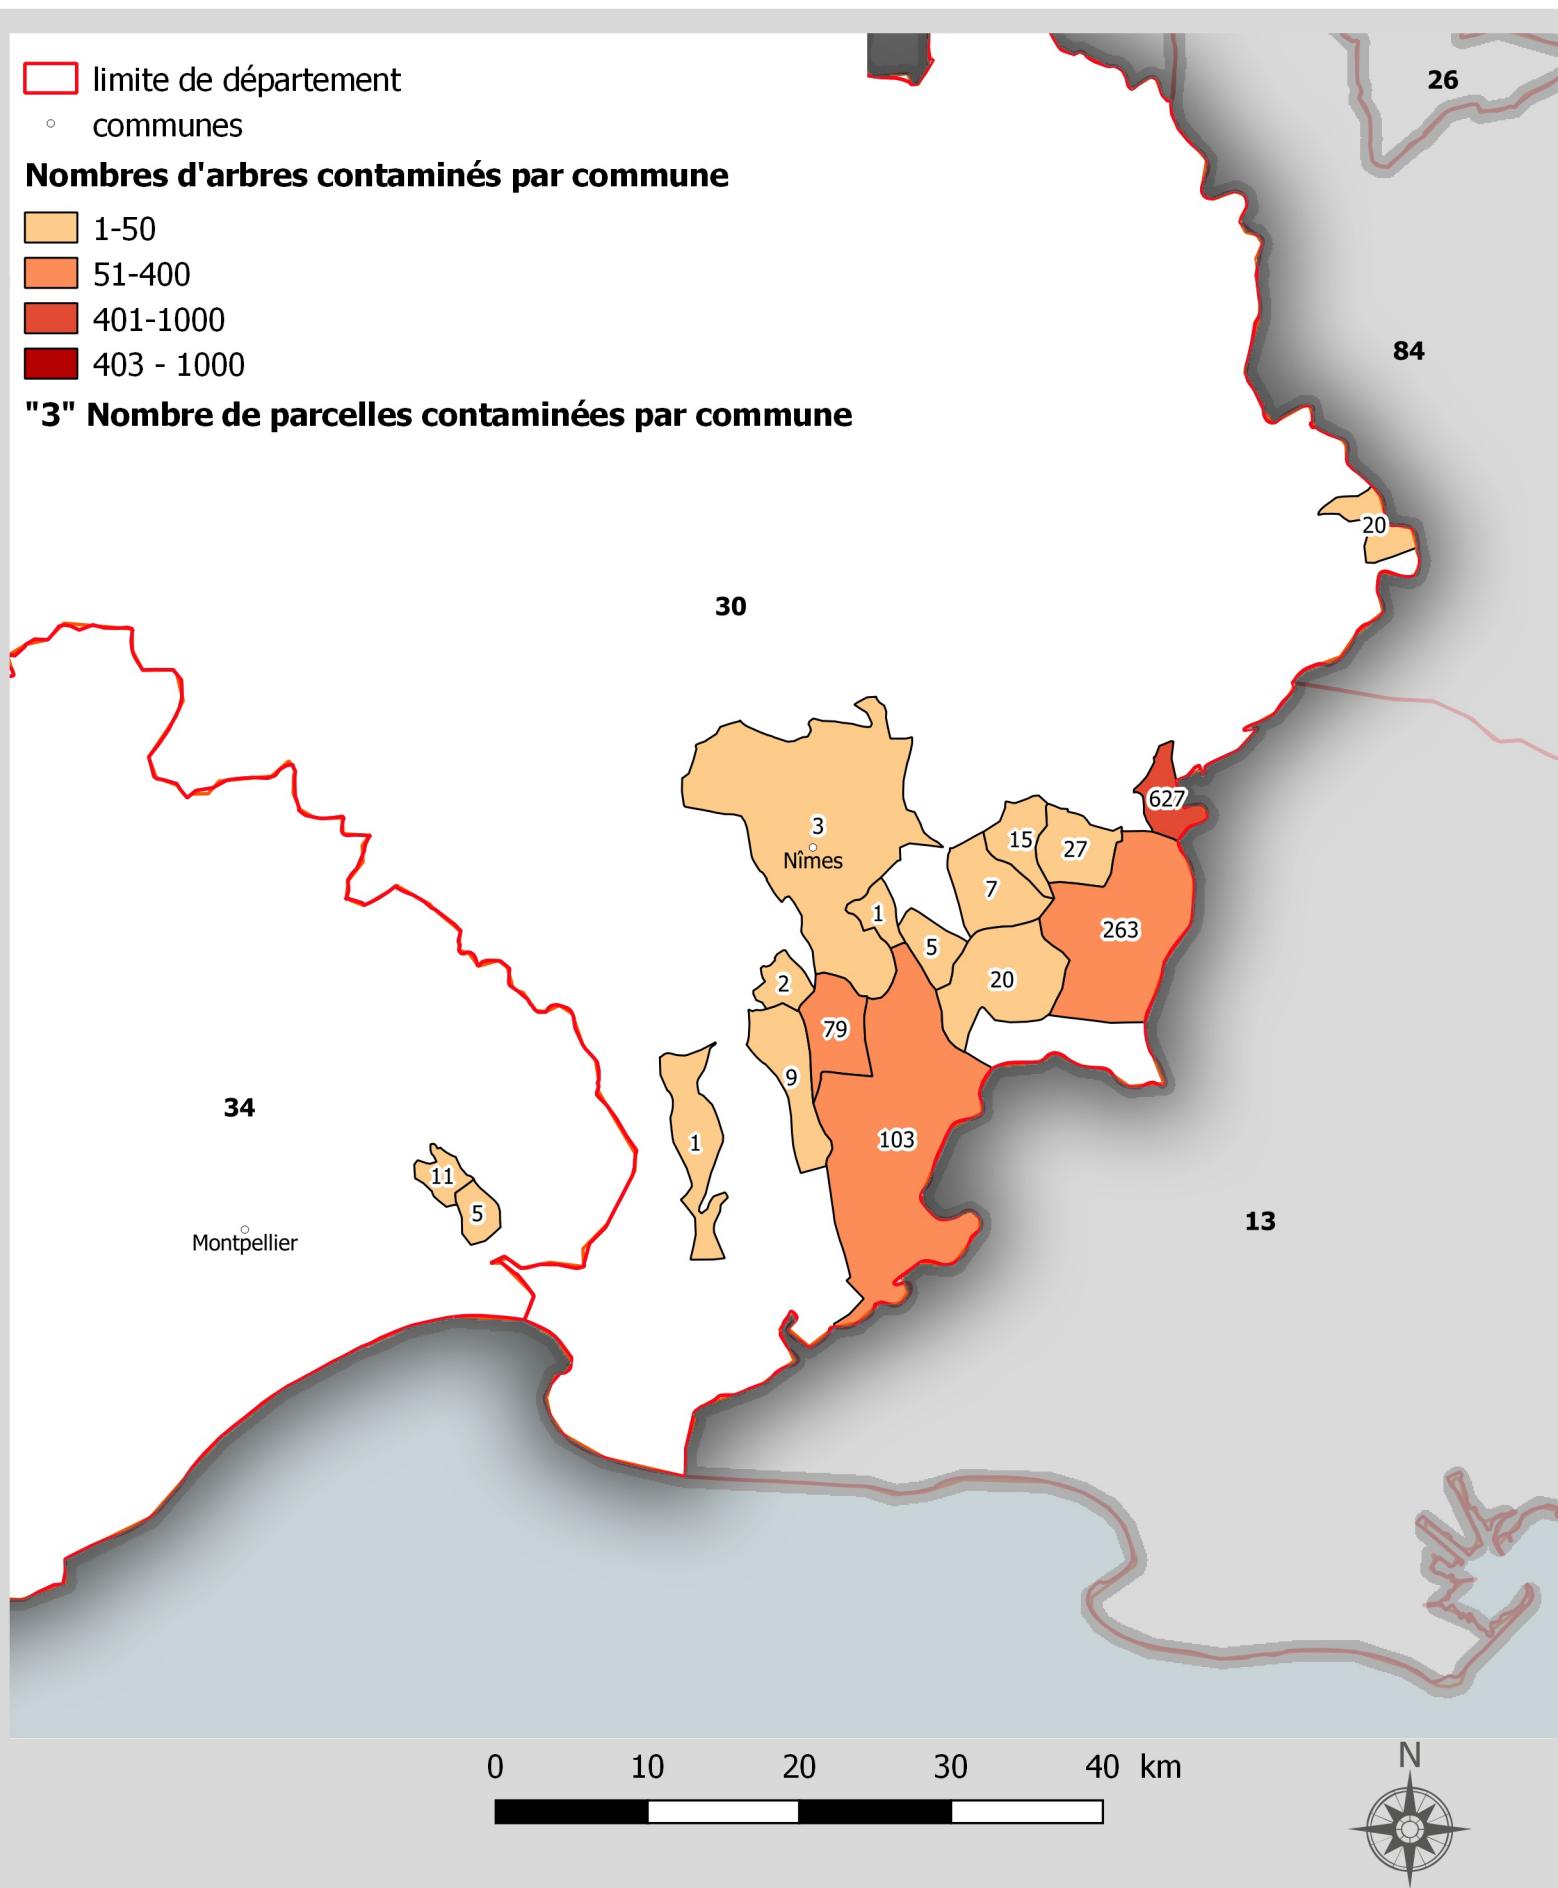

 limite de département

 communes

### Nombres d'arbres contaminés par commune

 1-50

 51-400

 401-1000

 403 - 1000

### "3" Nombre de parcelles contaminées par commune

0 10 20 30 40 km