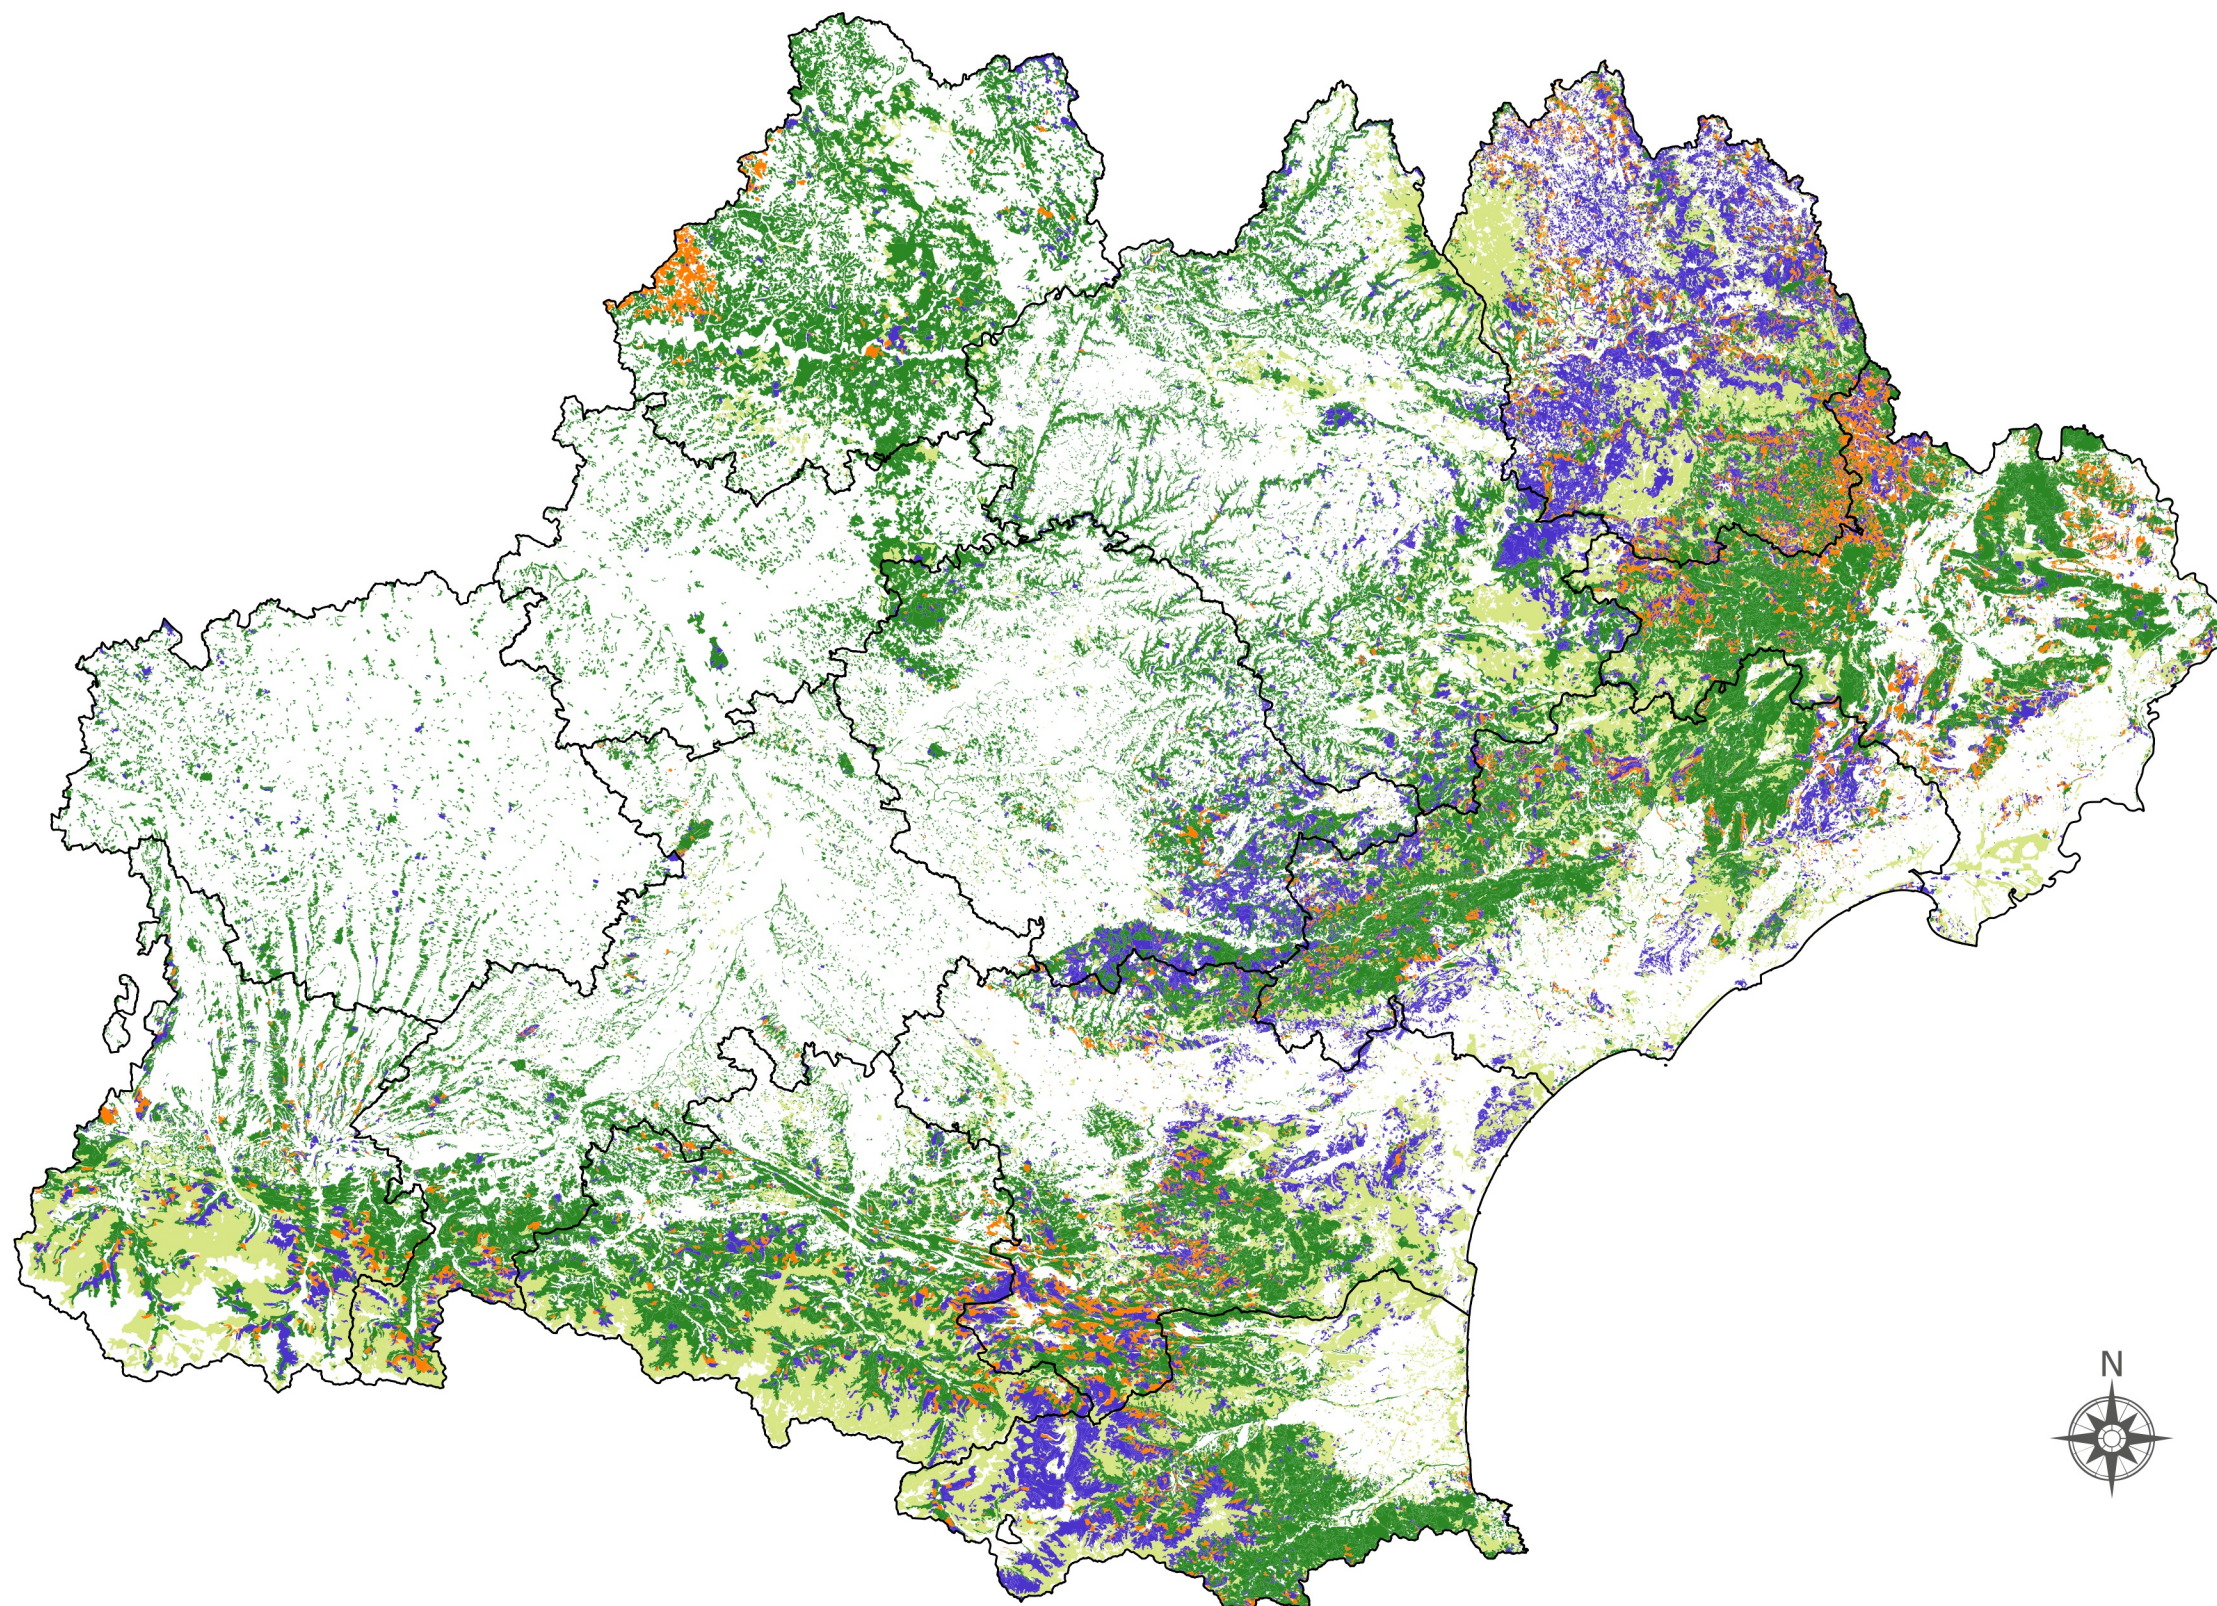

PRÉFET
DE LA RÉGION
LANGUEDOC-
ROUSSILLON-
MIDI-PYRÉNÉES

Formations végétales forestières ou assimilées

Languedoc-Roussillon-Midi-Pyrénées

Draaf
Languedoc-Roussillon-Midi-Pyrénées

Réalisation : DRAAF - SRFB
Date : avril 2016

Légende

- Limites départementales
- Formations végétales forestières ou assimilées
 - dominante conifères
 - dominante feuillus
 - peuplements mixtes
 - landes - garrigues non boisées - friches

0 30 60 90 km