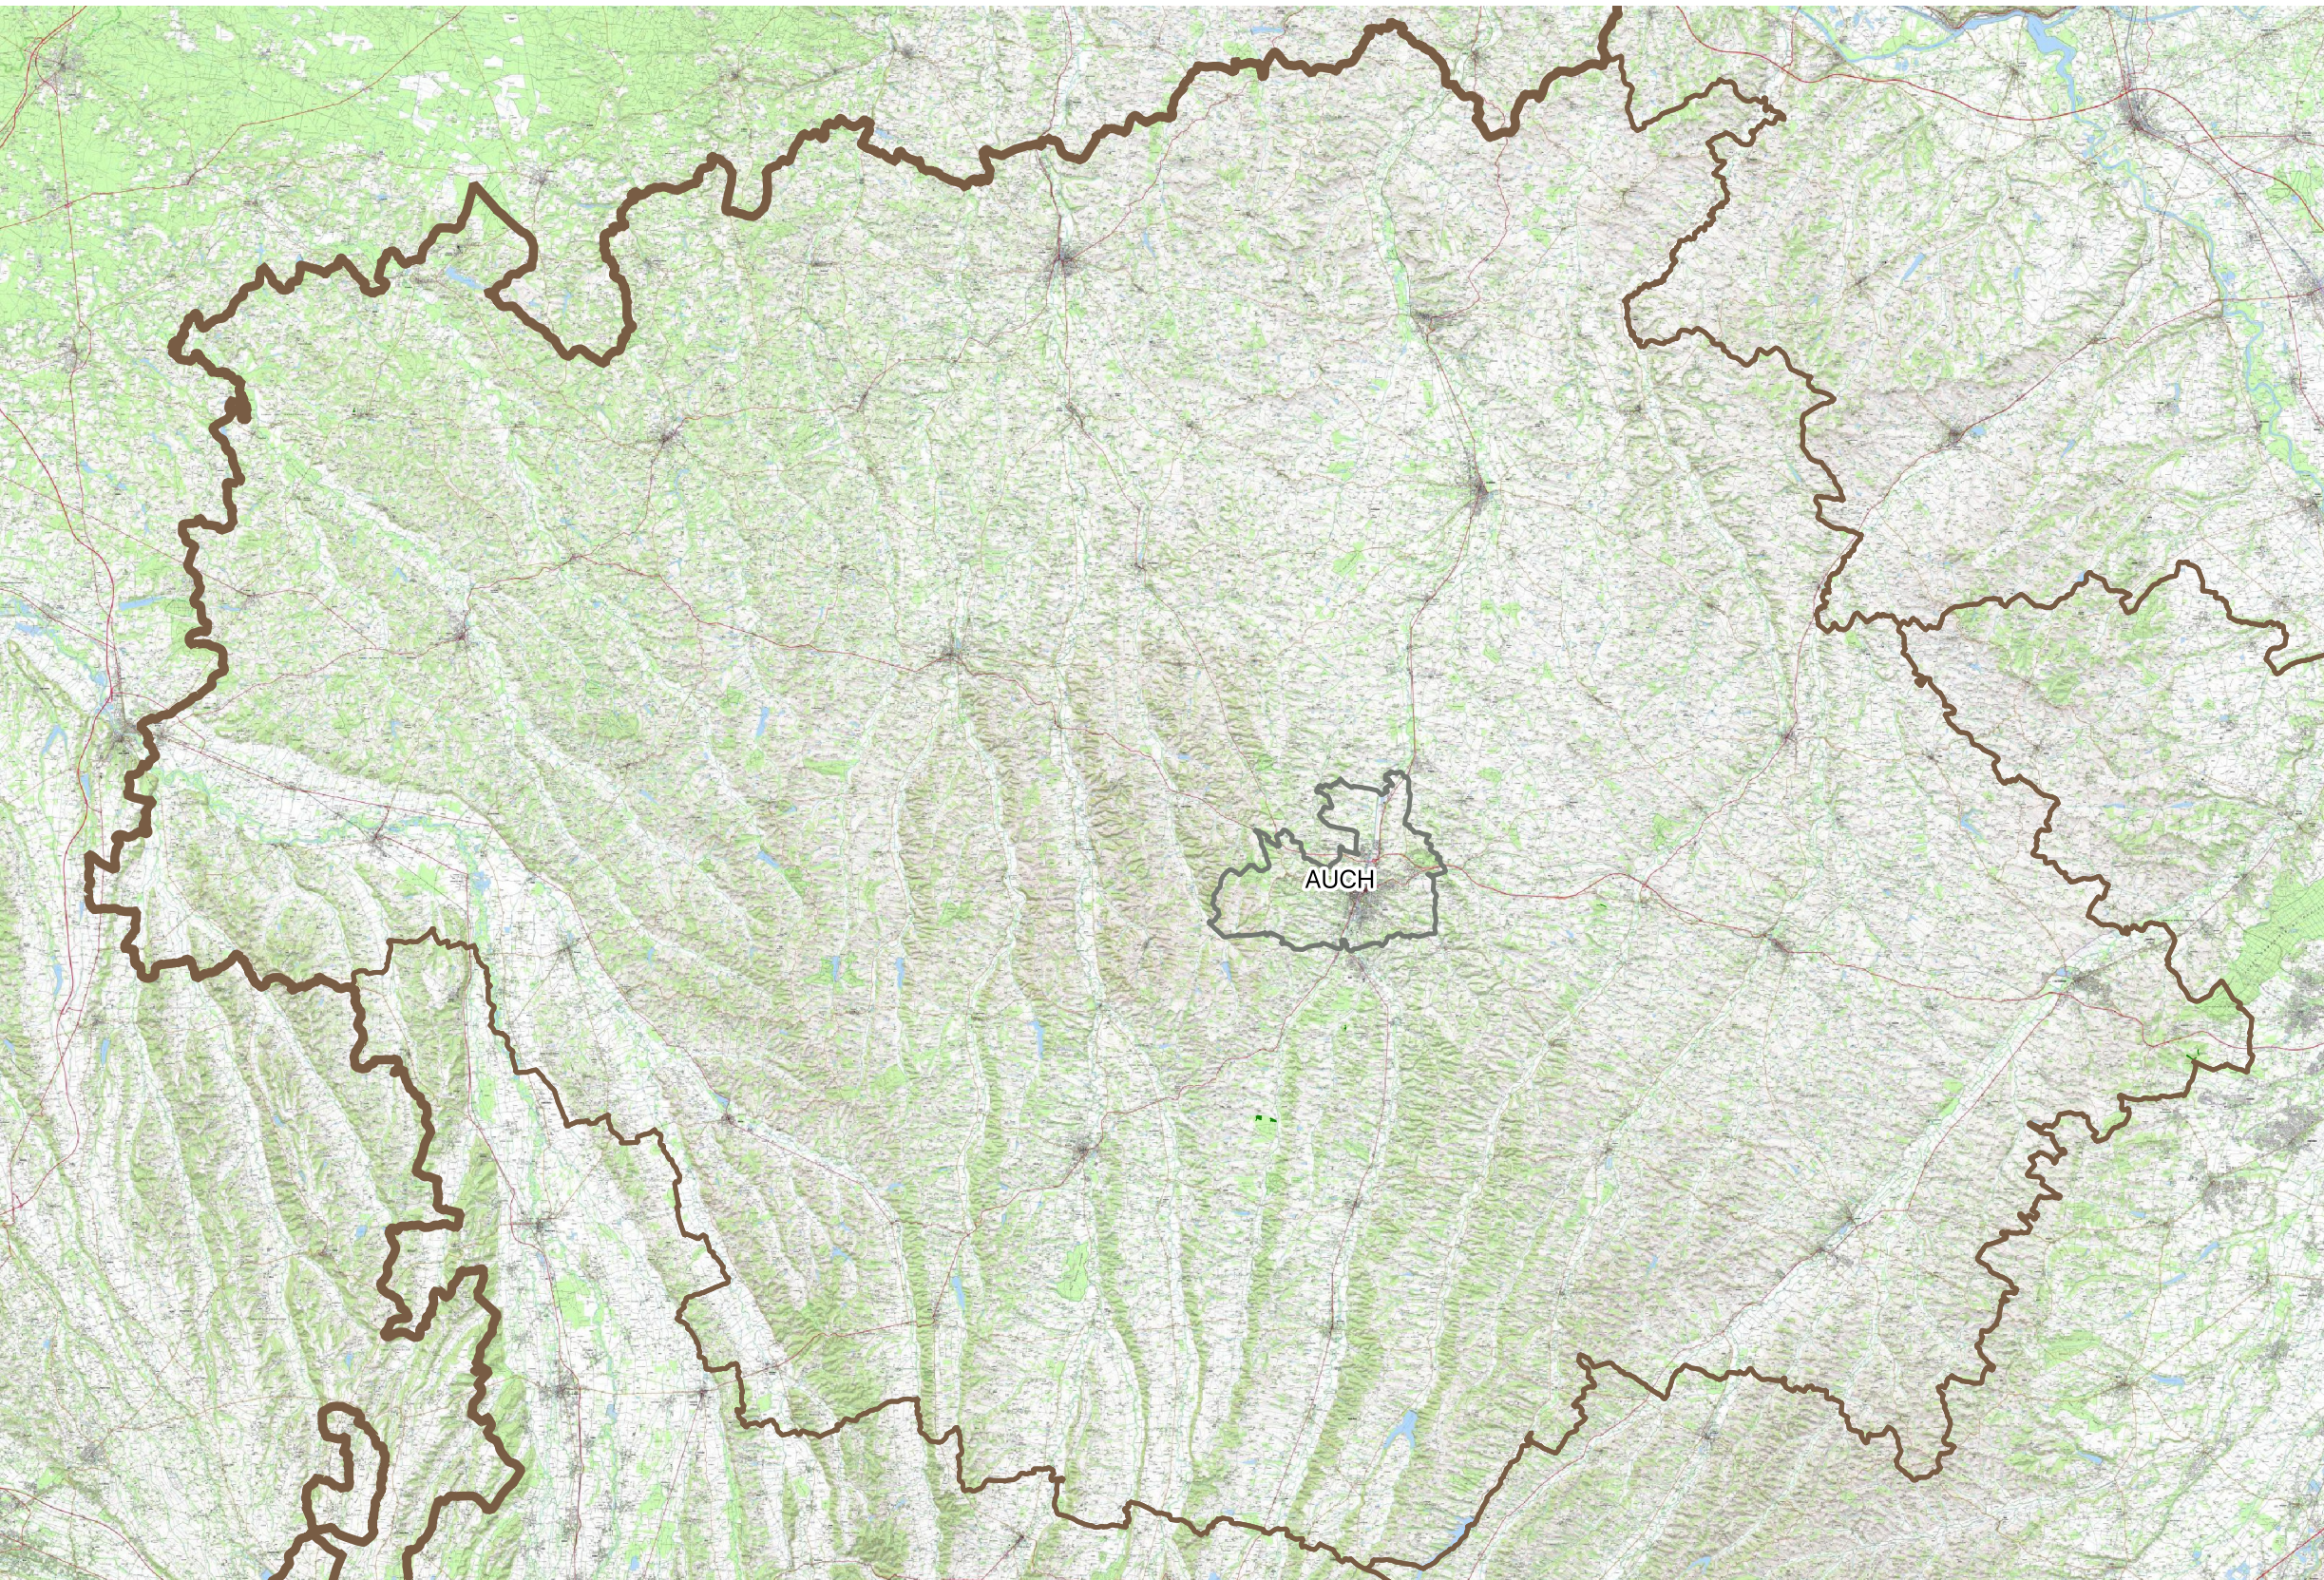

sapins méditerranéens : abies pinsapo / sapin d'Espagne

Gers 32

DRAAF Occitanie

Réalisation : service régional de la
forêt et du bois

Date :11/2023

Légende

- secteurs préservés
des sapins méditerranéens
-  peuplement classé
pour la récolte de mfr
 -  peuplement conservatoire
de la ressource génétique
 -  sapins (BDForêt IGN)
- zonage sapin méditerranéen
-  abies pinsapo
 -  limites départementales
 -  préfecture

0 10 20 30 km