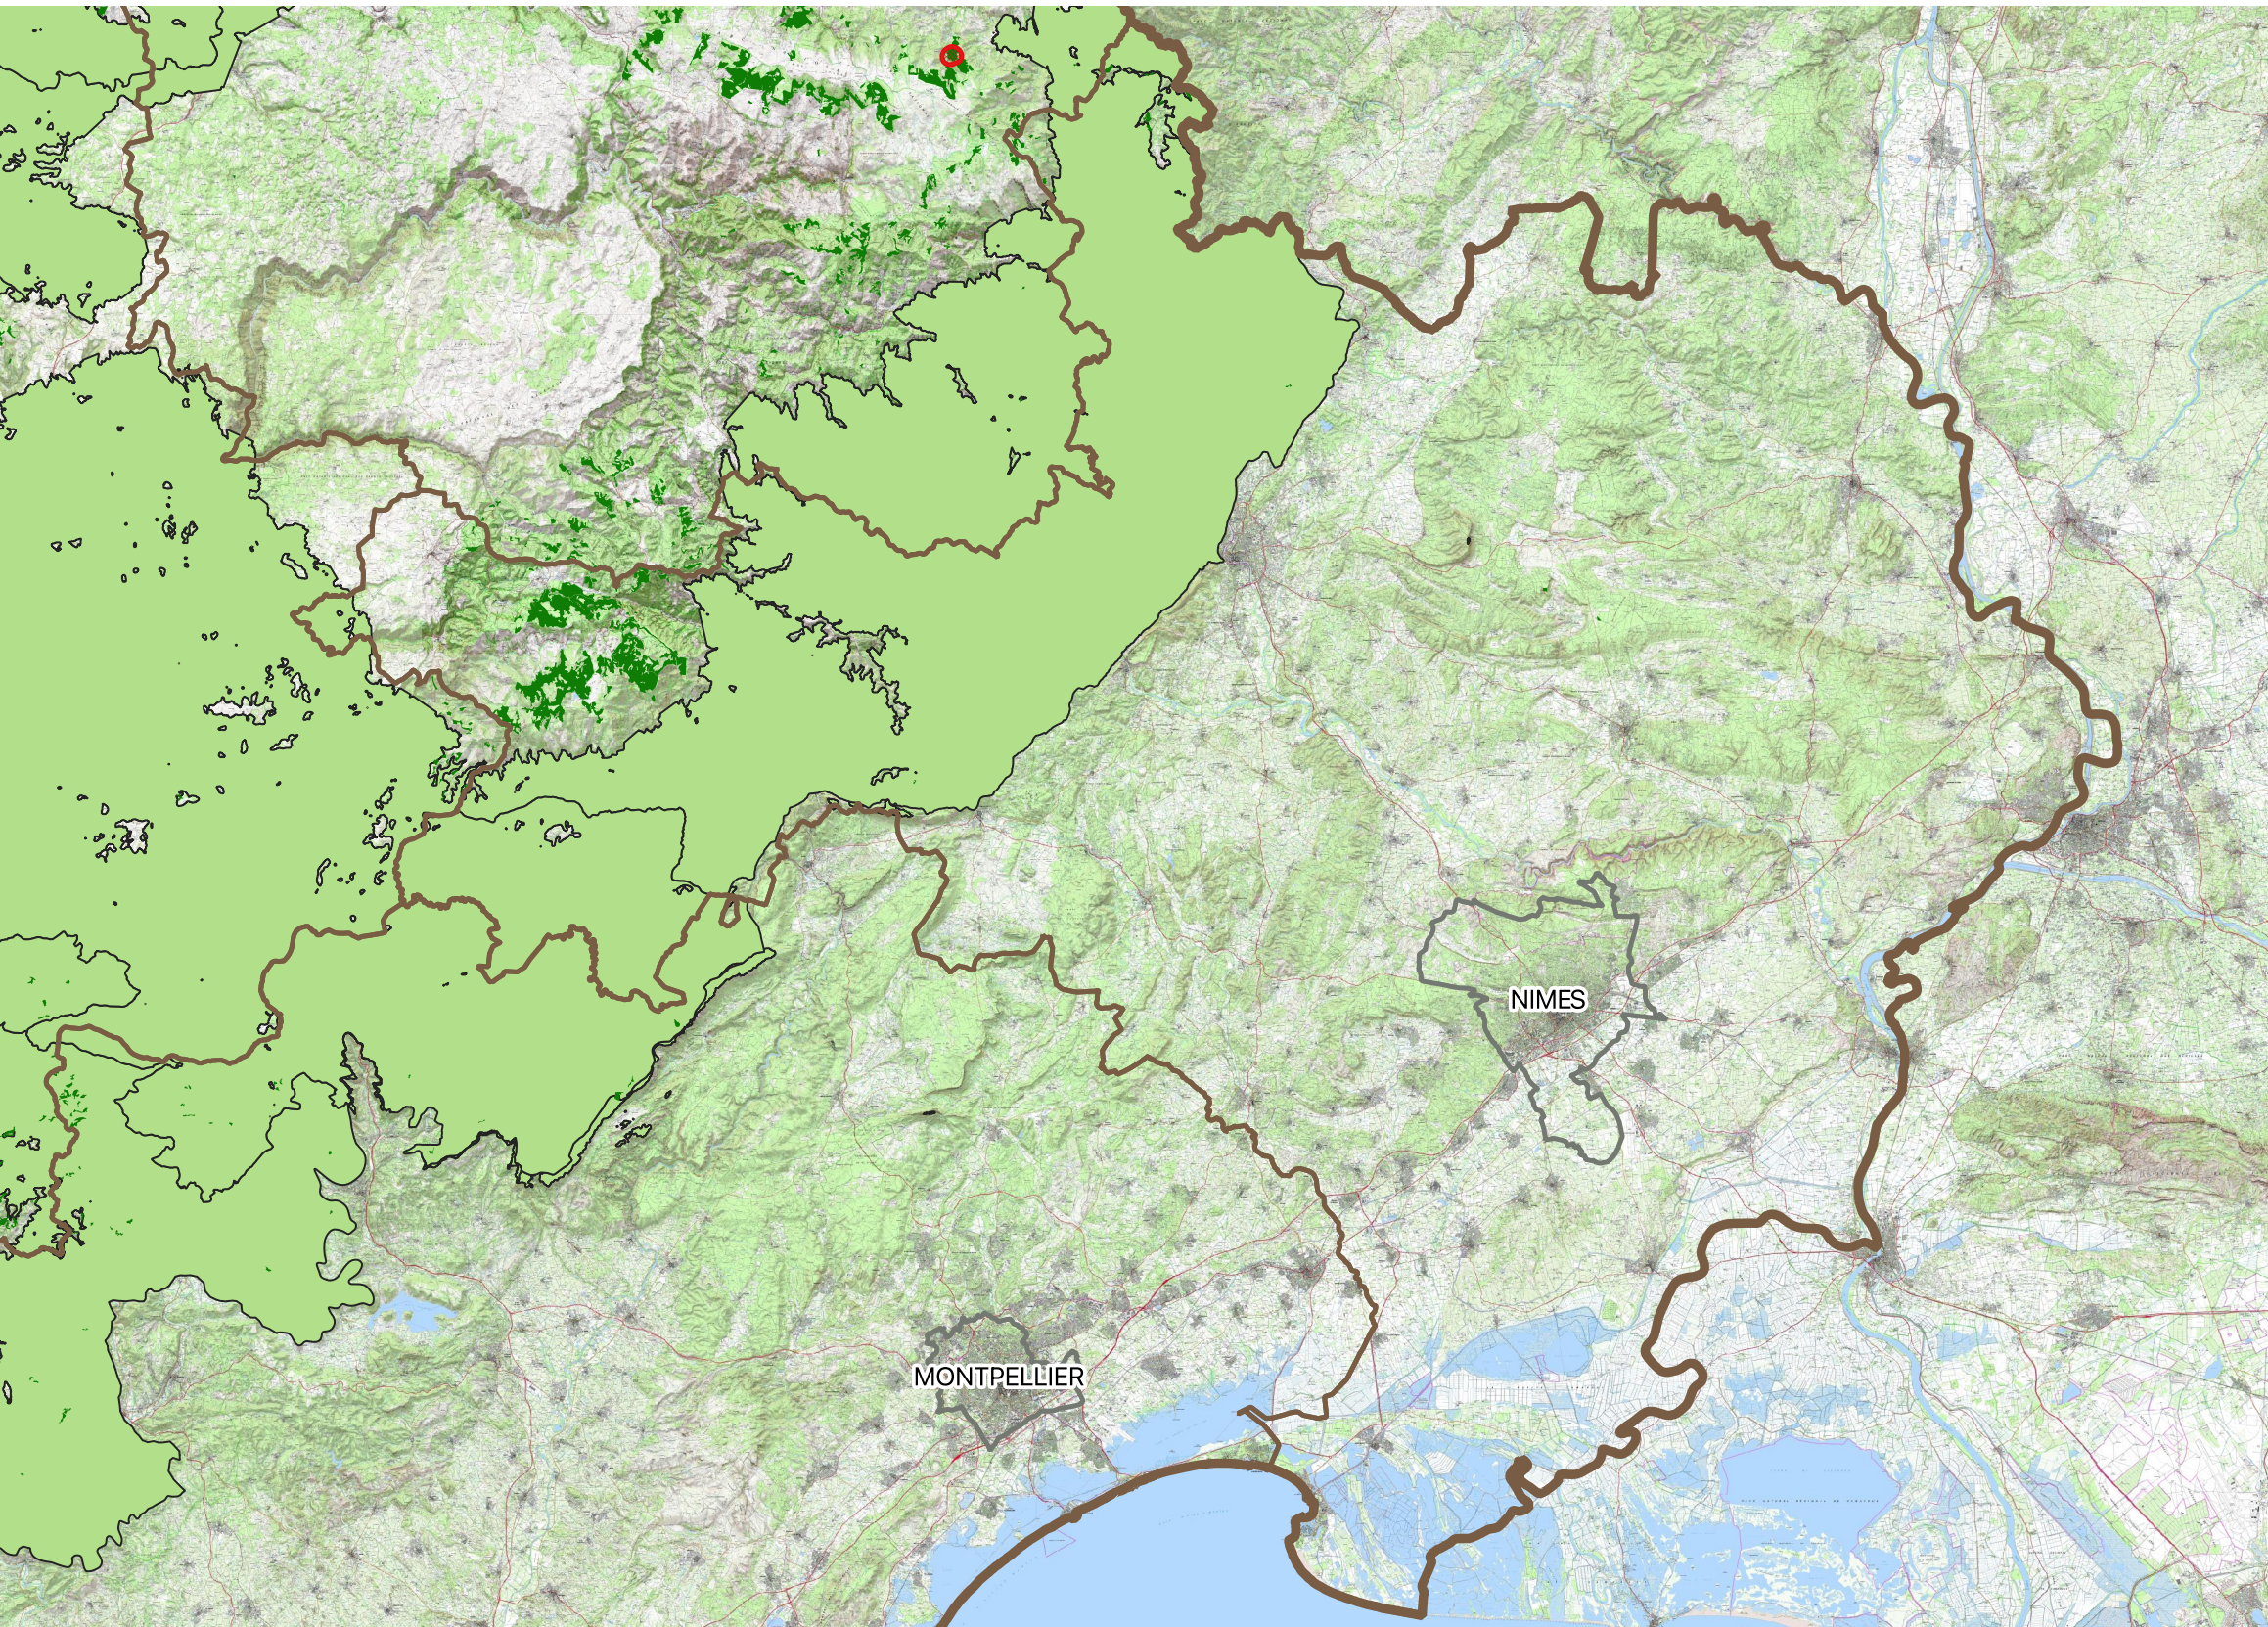

sapins méditerranéens : abies pinsapo / sapin d'Espagne

Gard 30

DRAAF Occitanie

Réalisation : service régional de la
forêt et du bois

Date :11/2023

Légende

- secteurs préservés
des sapins méditerranéens
-  peuplement classé
pour la récolte de mfr
 -  peuplement conservatoire
de la ressource génétique
 -  sapins (BDForêt IGN)
- zonage sapin méditerranéen
-  abies pinsapo
 -  limites départementales
 -  préfecture