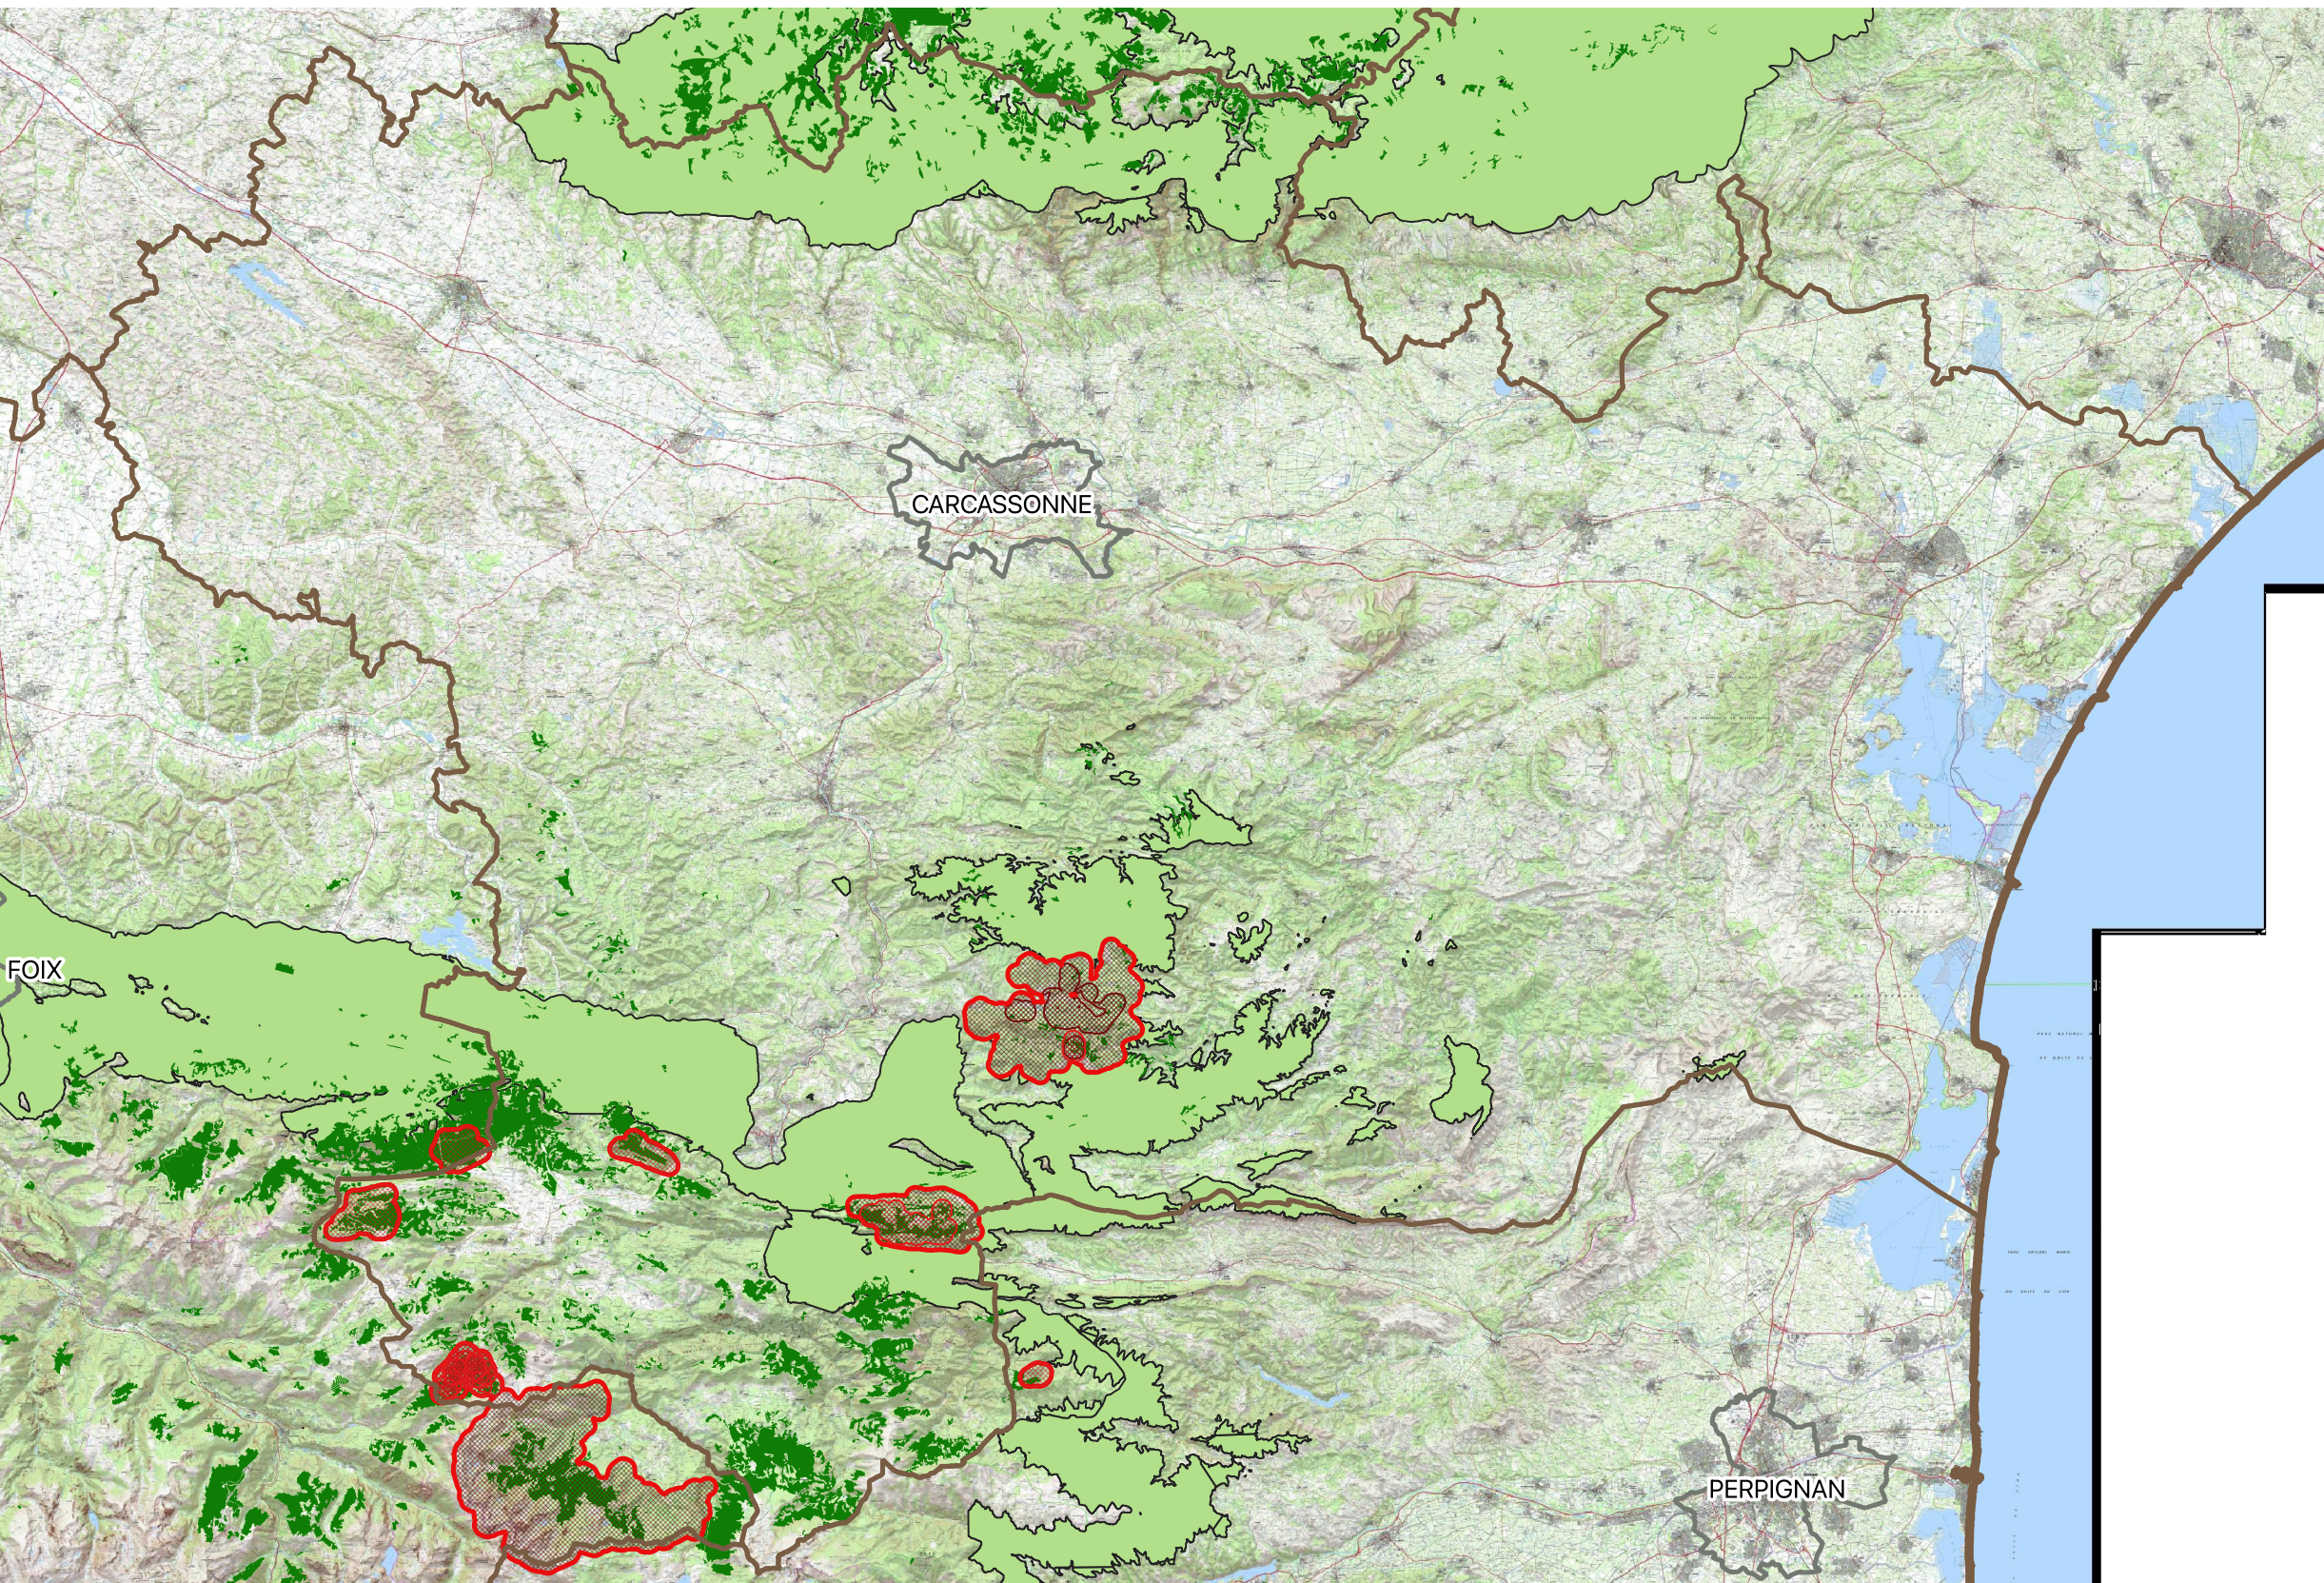

sapins méditerranéens : abies pinsapo / sapin d'Espagne

Aude 11

DRAAF Occitanie

Réalisation : service régional de la
forêt et du bois

Date :11/2023

Légende

- secteurs préservés
des sapins méditerranéens
-  peuplement classé
pour la récolte de mfr
 -  peuplement conservatoire
de la ressource génétique
 -  sapins (BDForêt IGN)
- zonage sapin méditerranéen
-  abies pinsapo
 -  limites départementales
 -  préfecture

0 10 20 30 km