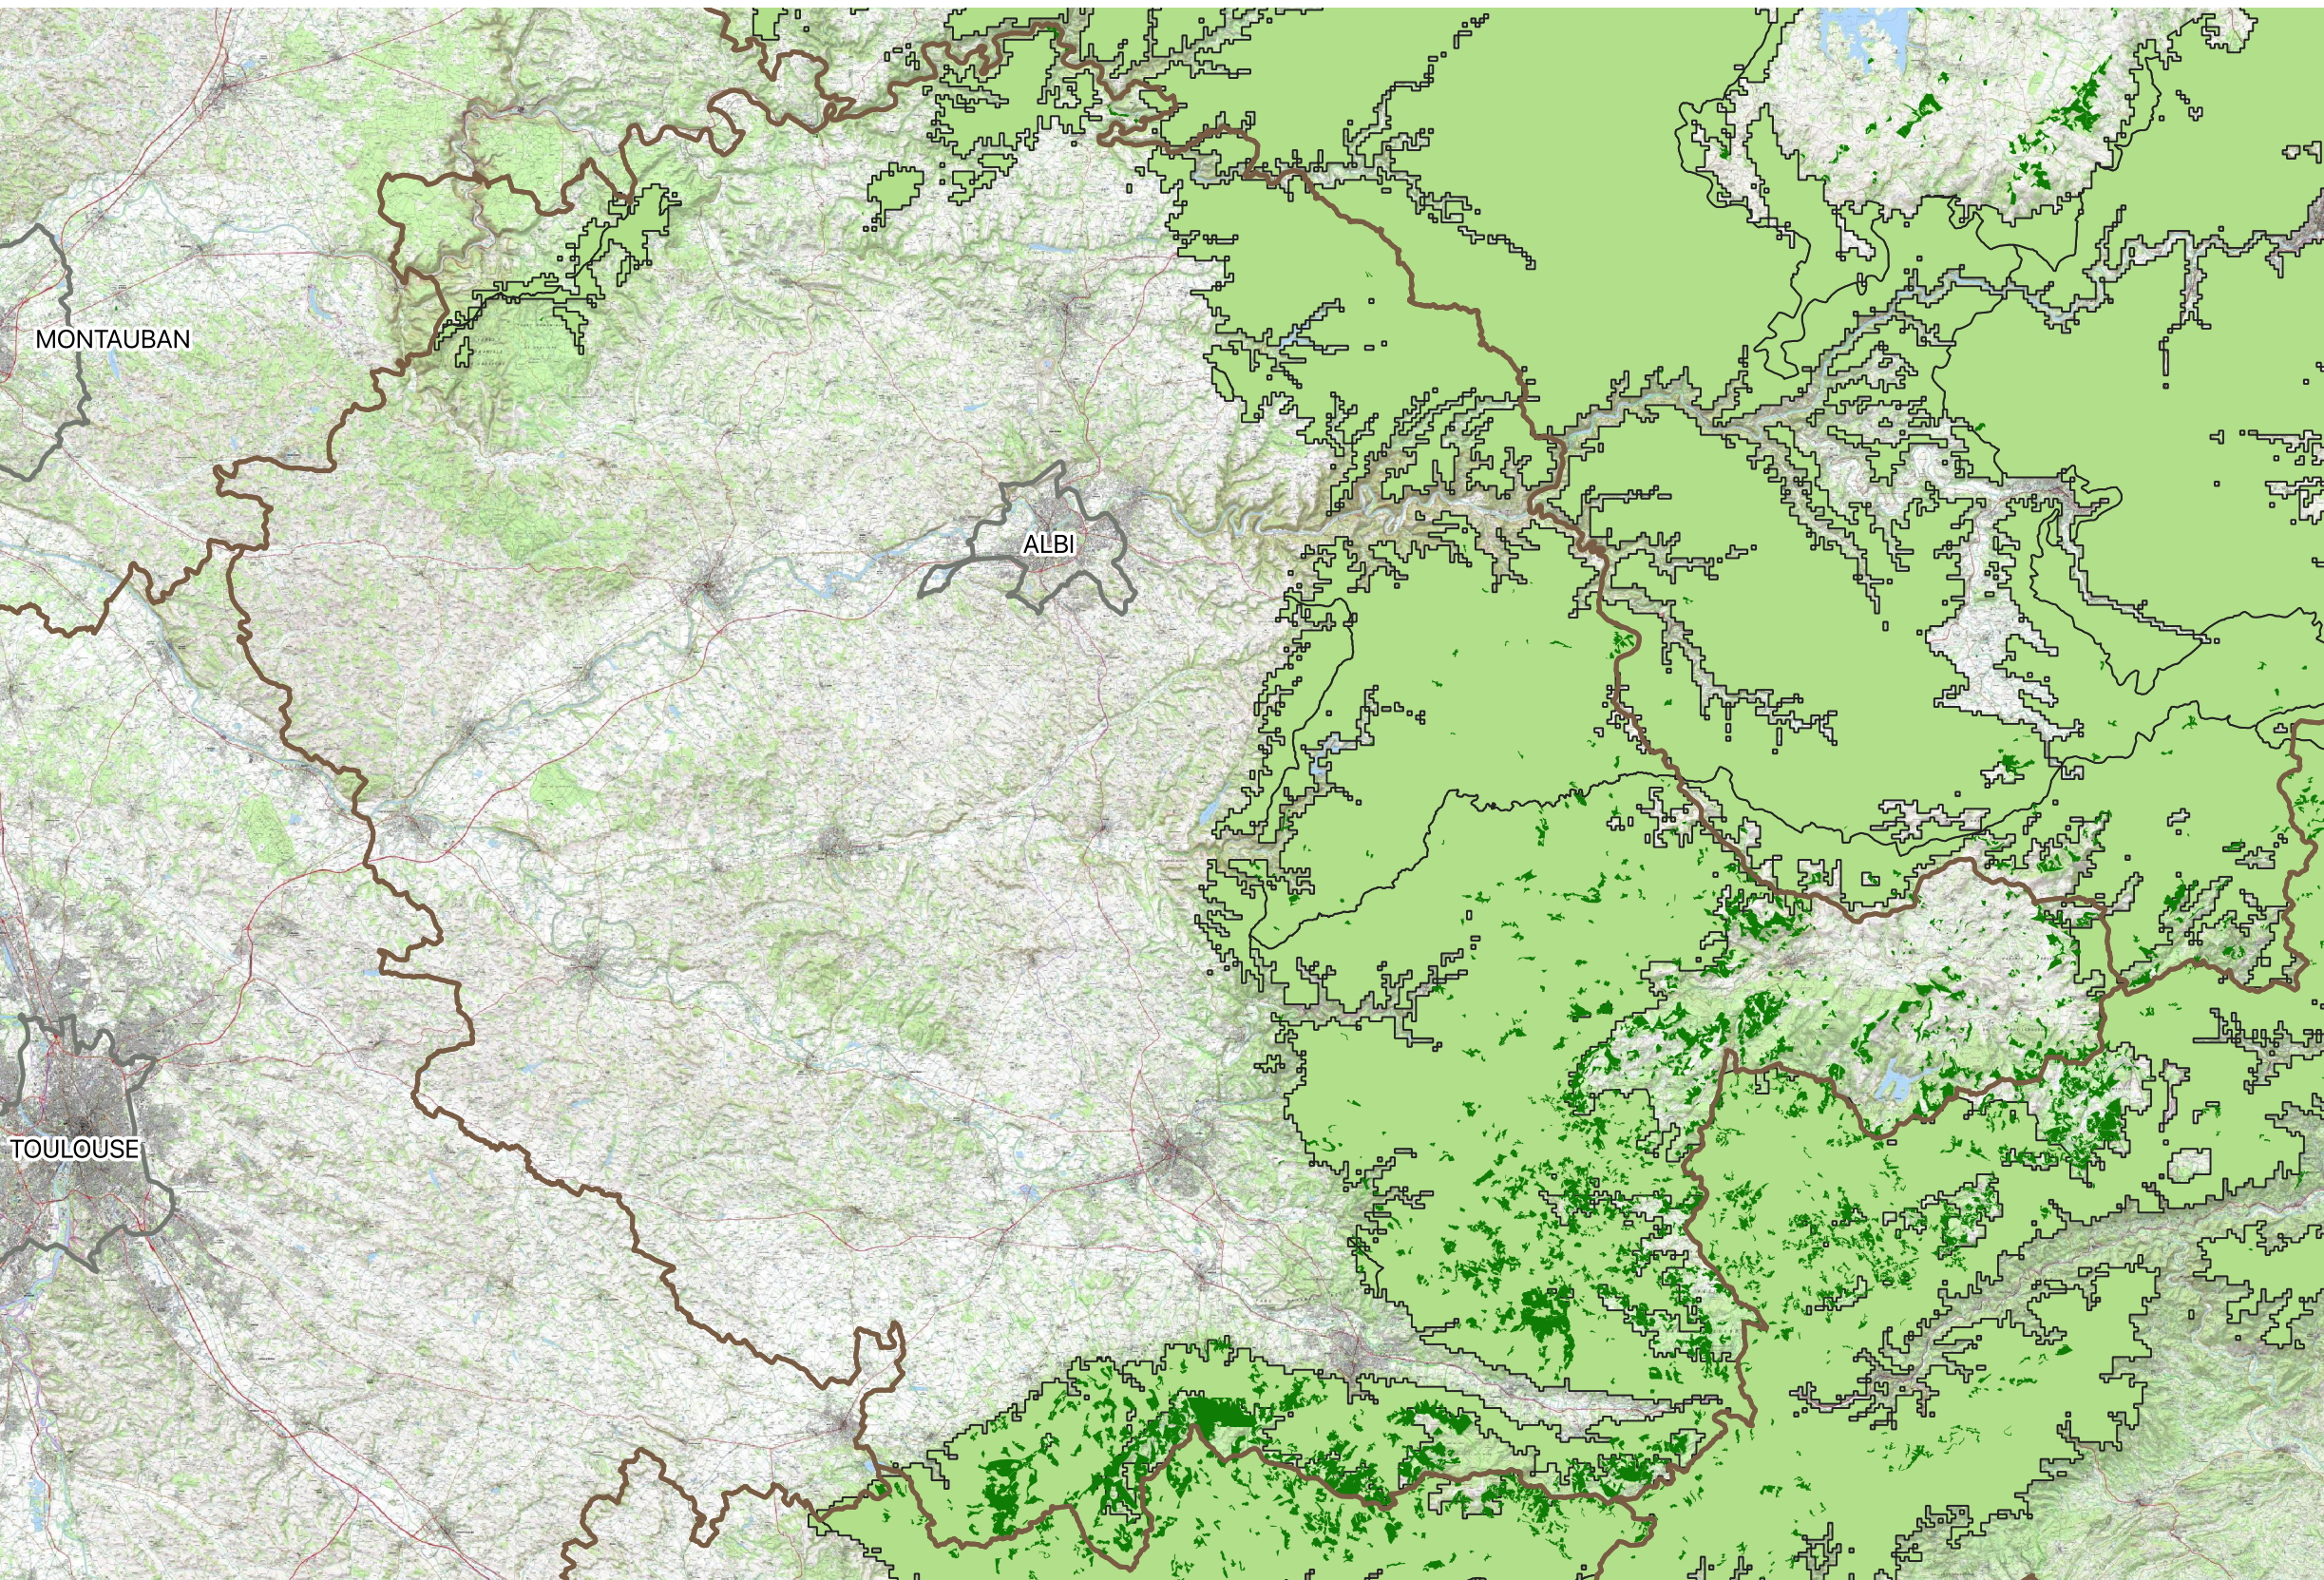

sapins méditerranéens : abies nordmanniana / sapin du Caucase

Réalisation : service régional de la
forêt et du bois

Date :11/2023

Légende

- secteurs préservés
des sapins méditerranéens
-  peuplement classé
pour la récolte de mfr
 -  peuplement conservatoire
de la ressource génétique
 -  sapins (BDForêt IGN)
- zonage sapin méditerranéen
-  abies nordmanniana
 -  limites départementales
 -  préfecture