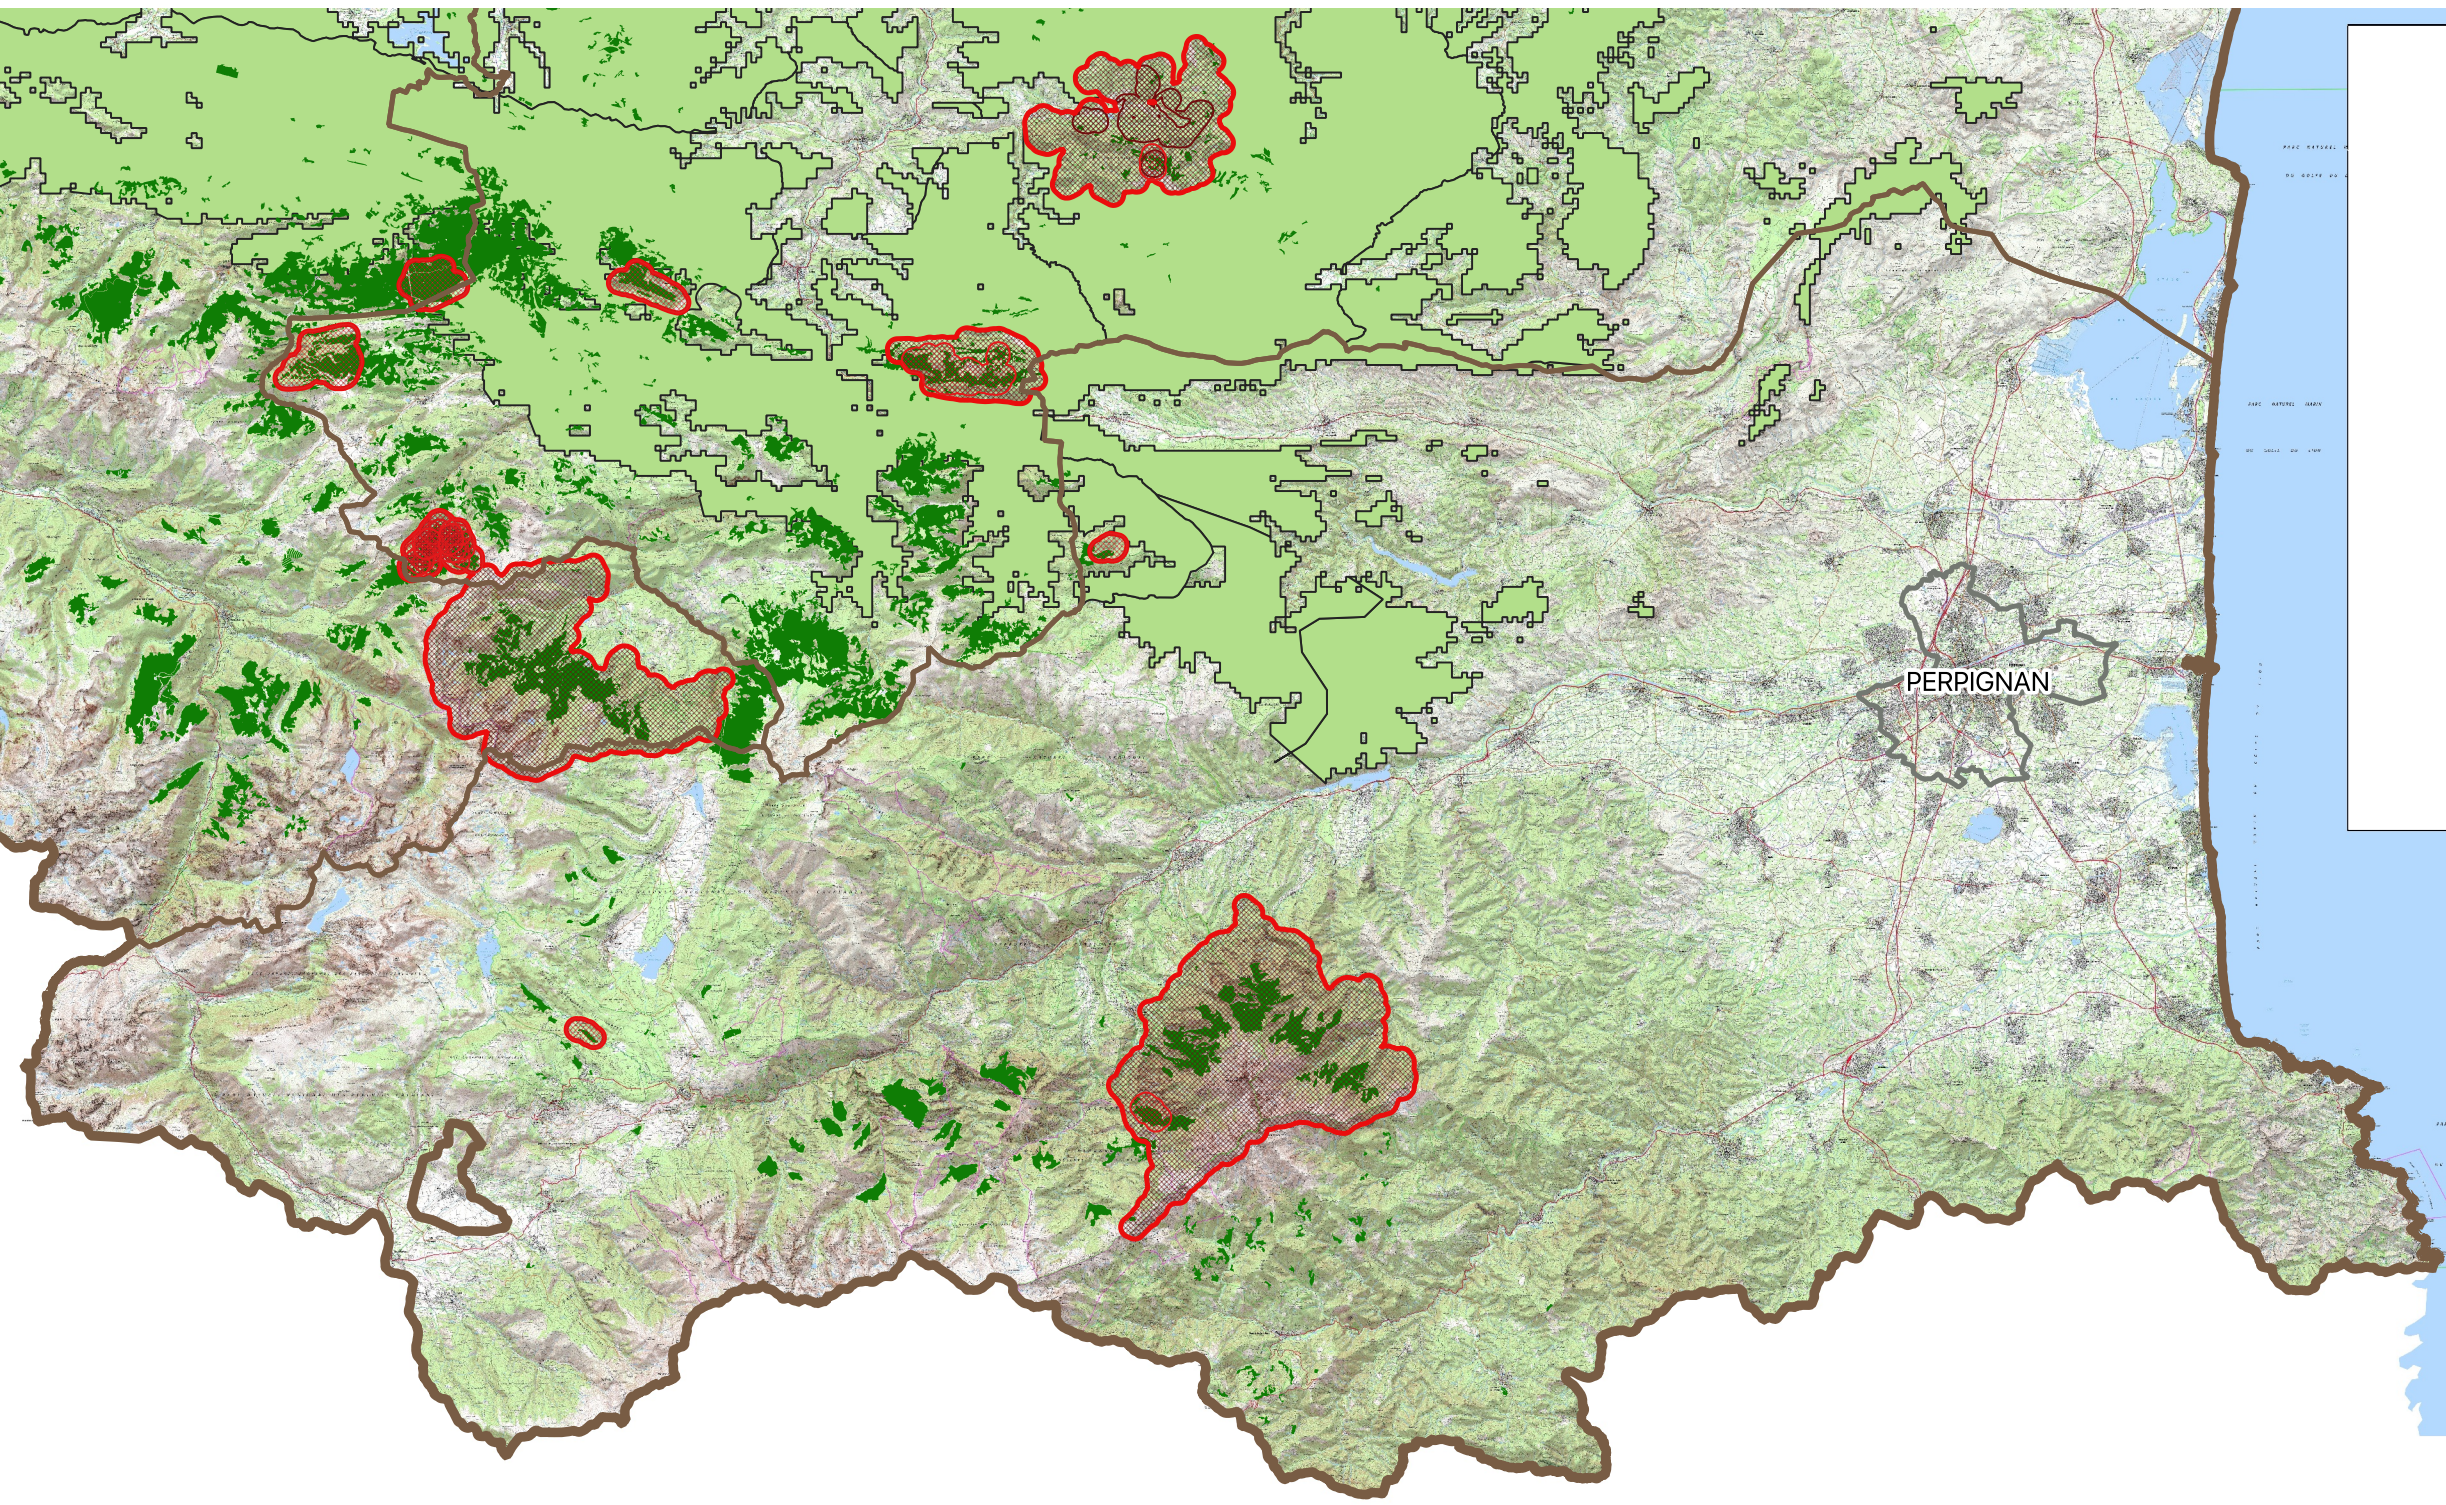

# sapins méditerranéens : abies nordmanniana / sapin du Caucase

Réalisation : service régional de la  
forêt et du bois

Date :11/2023

## Légende

- secteurs préservés  
des sapins méditerranéens
- peuplement classé pour la récolte de mfr
  - peuplement conservatoire de la ressource génétique
  - sapins (BDForêt IGN)
- zonage sapin méditerranéen
- abies nordmanniana
  - limites départementales
  - préfecture