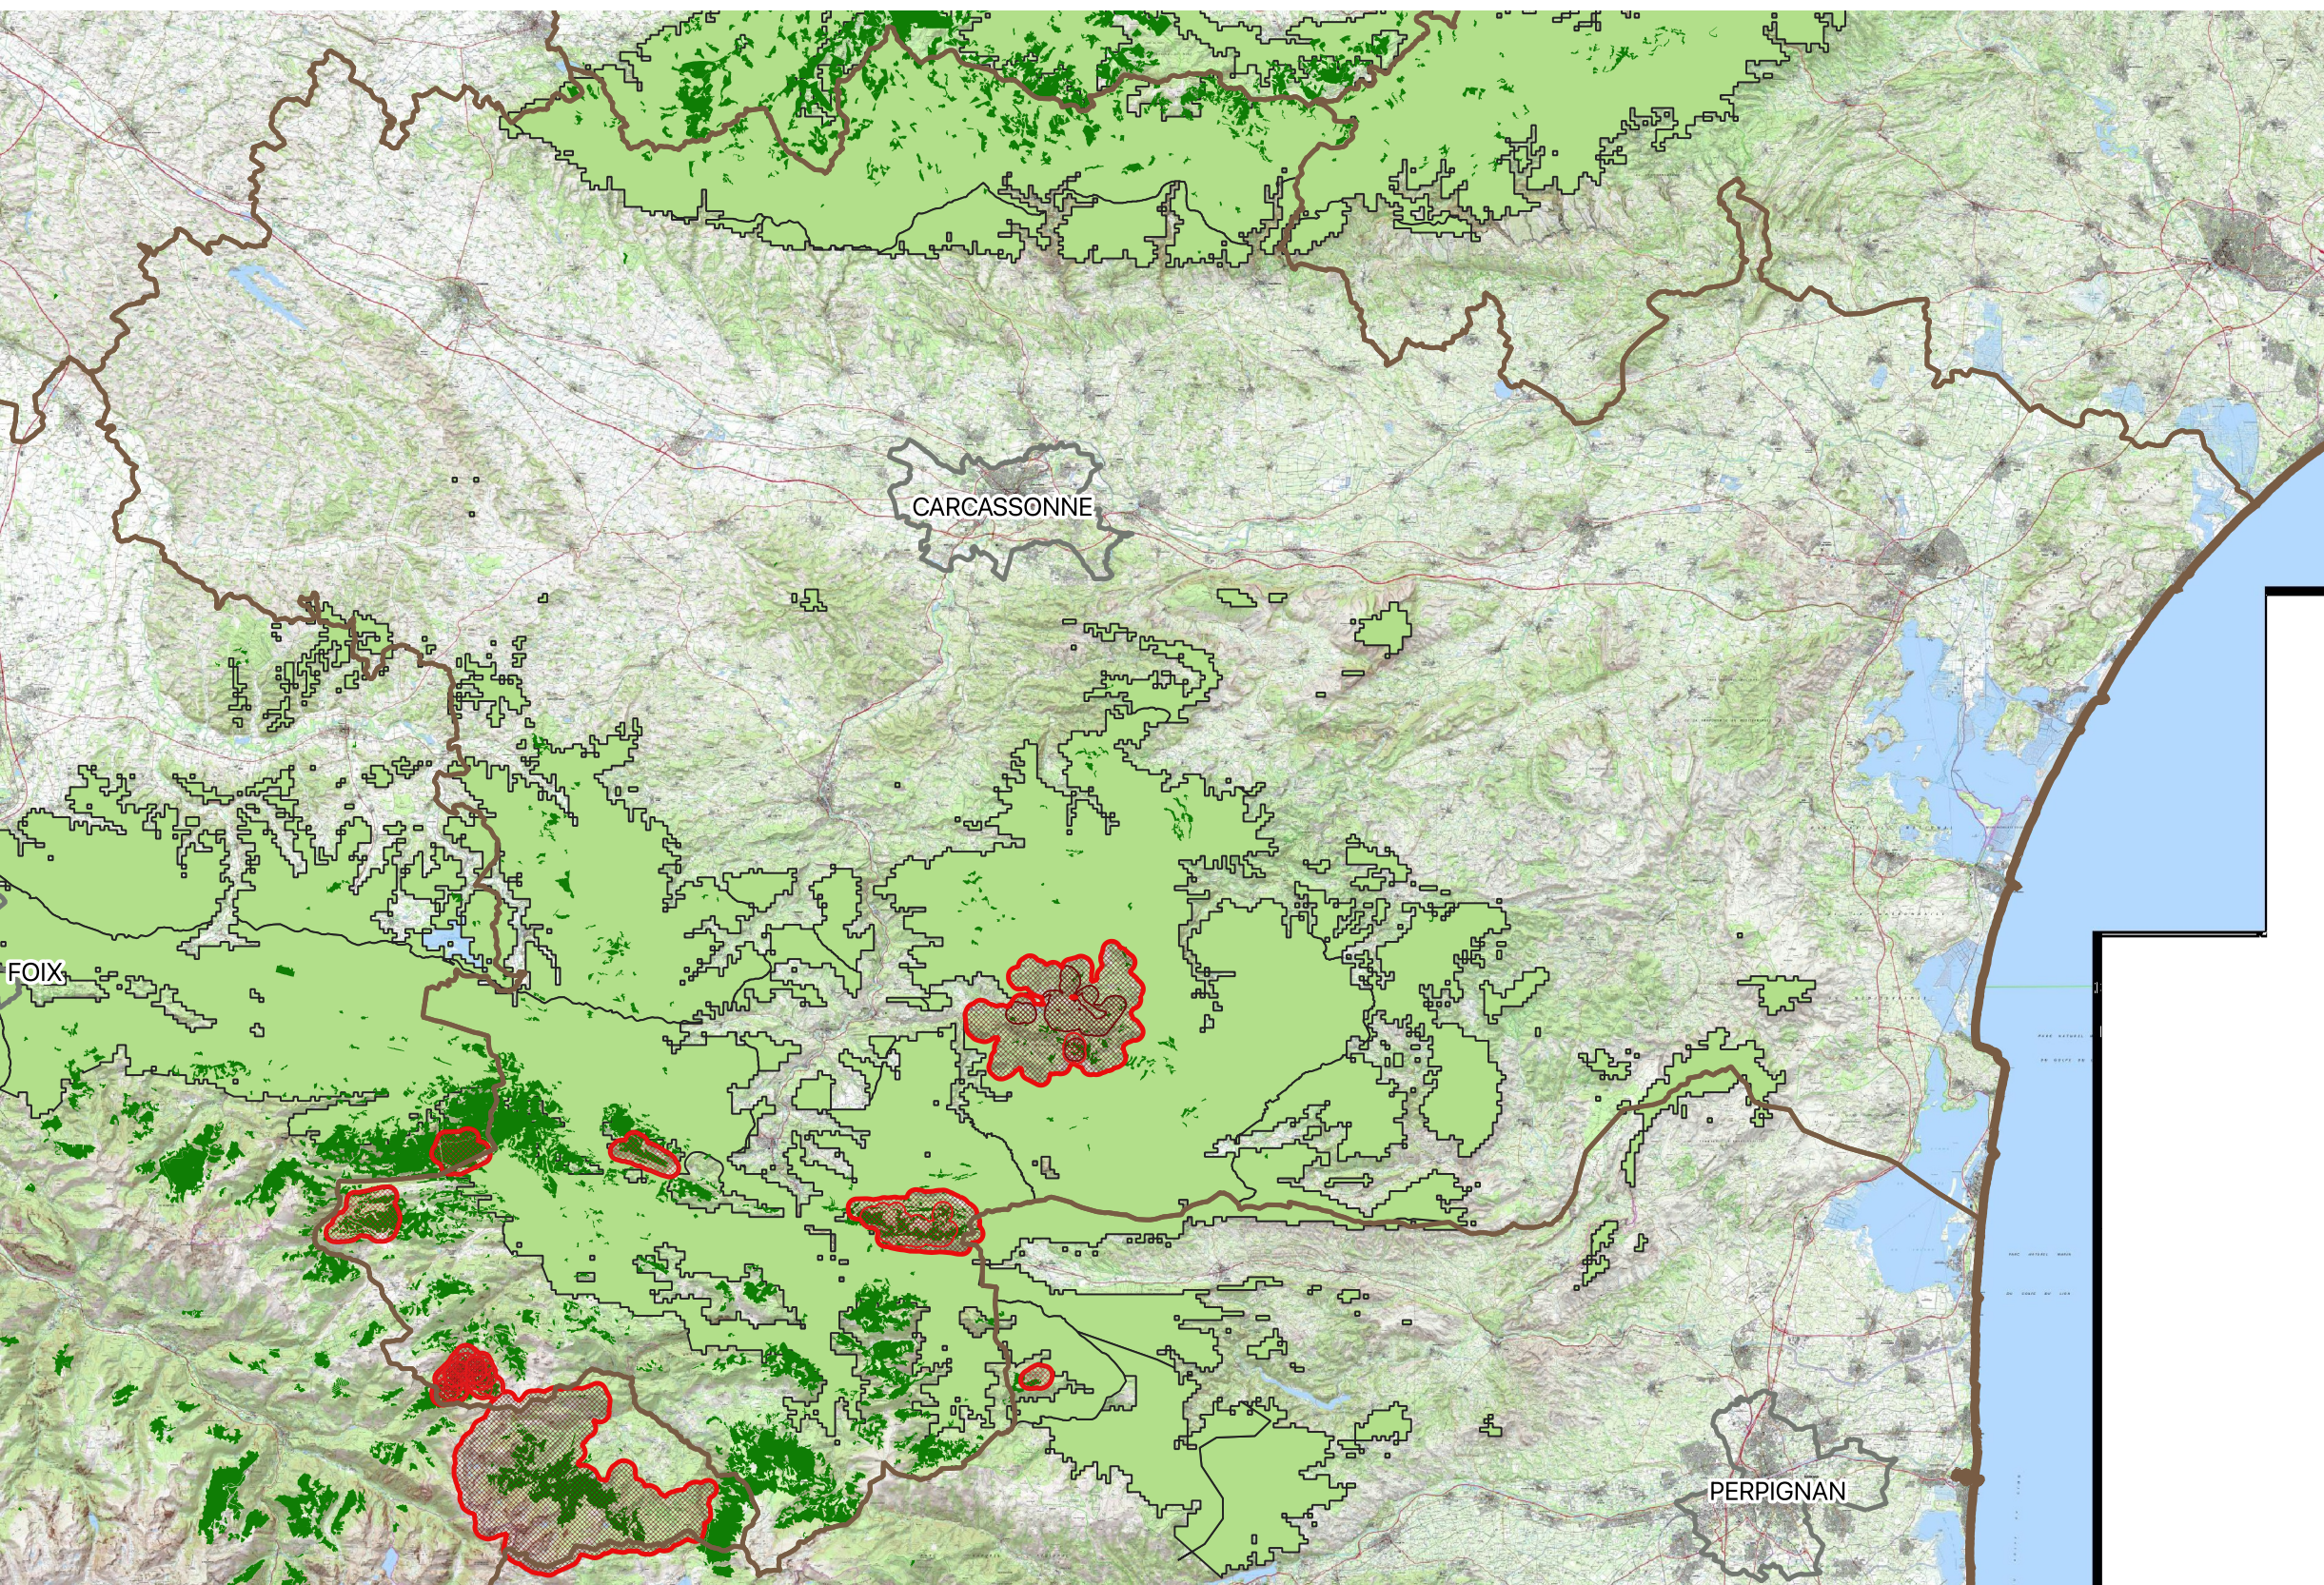

# sapins méditerranéens : abies nordmanniana / sapin du Caucase

Aude 11

## Légende

secteurs préservés  
des sapins méditerranéens

-  peuplement classé  
pour la récolte de mfr
-  peuplement conservatoire  
de la ressource génétique
-  sapins (BDForêt IGN)

zonage sapin méditerranéen

-  abies nordmanniana
-  limites départementales
-  préfecture

0 10 20 30 km