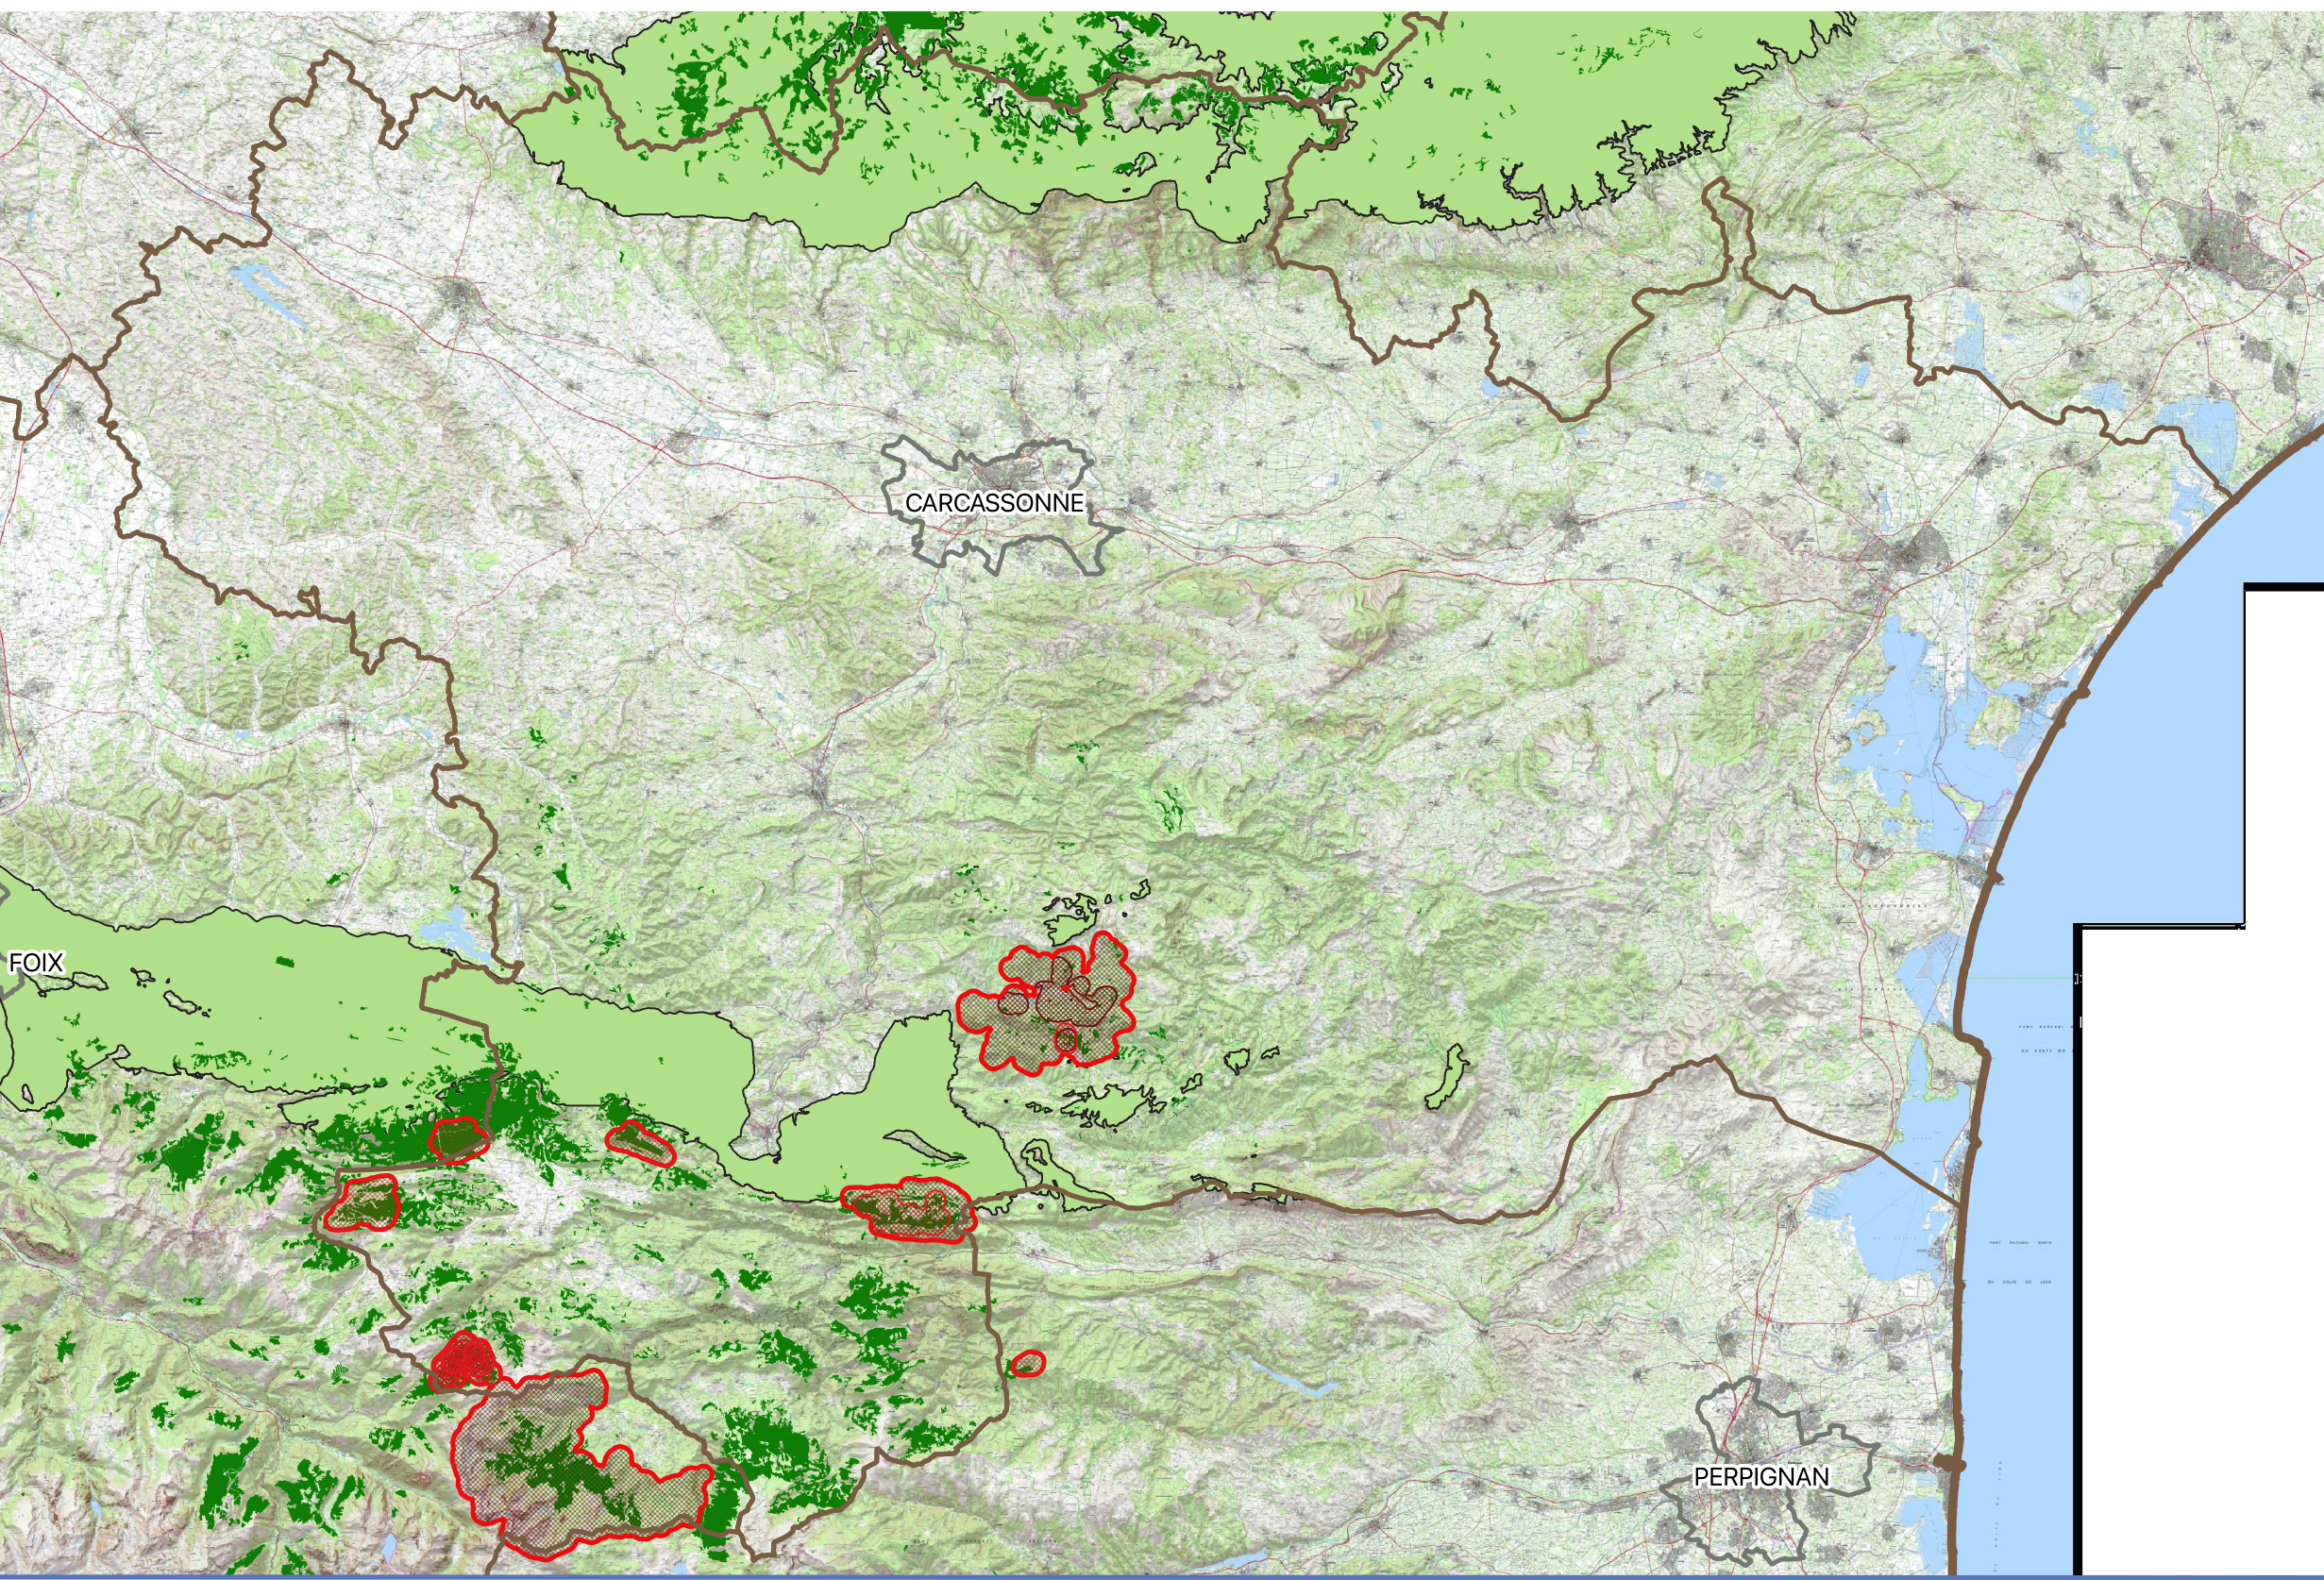

sapins méditerranéens : abies bornmuelleriana / sapin de Bornmuller

Aude 11

Réalisation : service régional de la
forêt et du bois

Date :11/2023

Légende

- secteurs préservés des sapins méditerranéens
 -  peuplement classé pour la récolte de mfr
 -  peuplement conservatoire de la ressource génétique
-  sapins (BDForêt IGN)
- zonage sapin méditerranéen
 -  abies bornmuelleriana
- courbes de niveau (en m)
 -  300
 -  800
 -  1000
-  limites départementales
-  préfecture