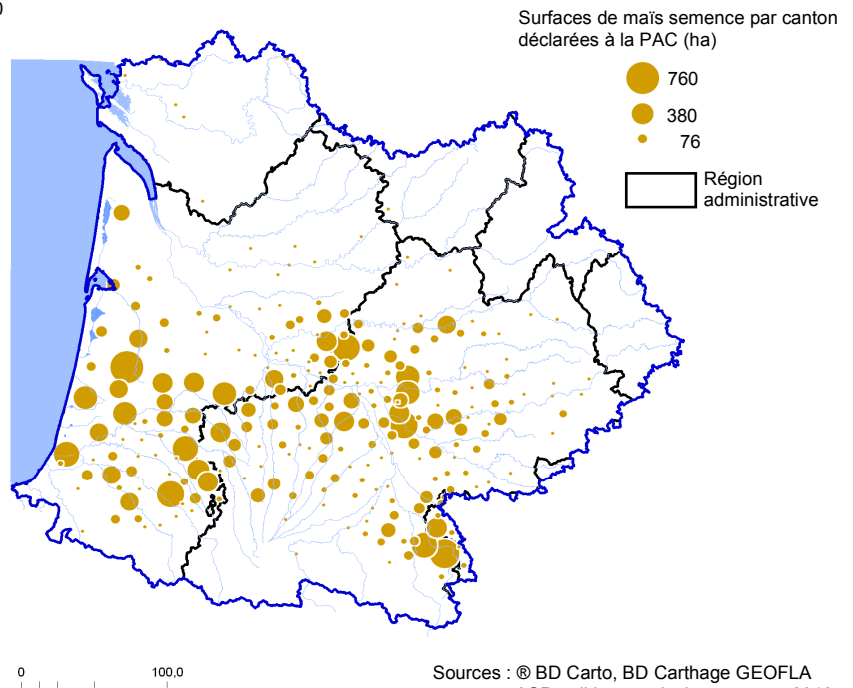

# Bassin versant Adour-Garonne

## Surfaces cultivées en maïs en 2010

0 100,0  
kilomètres

Sources : © BD Carto, BD Carthage, GEOFLA  
Agreste-recensement agricole 2010

0 100,0

Sources : © BD Carto, BD Carthage GEOFLA  
ASP-politique agricole commune 2010