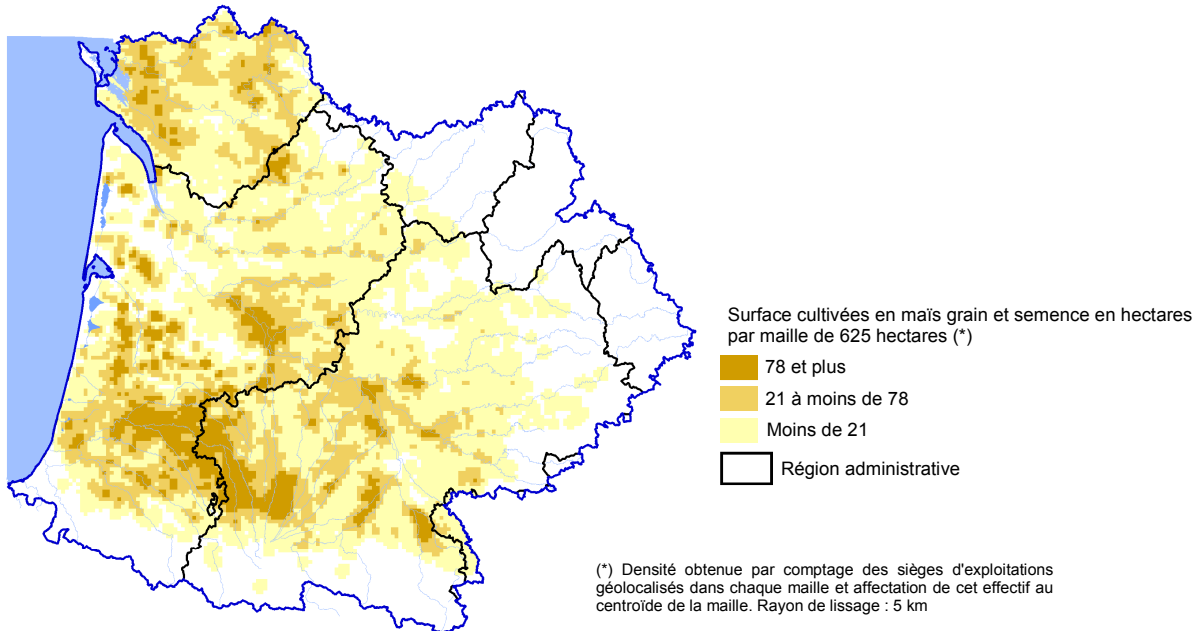

# Bassin versant Adour-Garonne

## Surfaces cultivées en maïs en 2010

0 100,0  
kilomètres

Sources : © BD Carto, BD Carthage, GEOFLA  
Agreste-recensement agricole 2010

0 100,0

Sources : © BD Carto, BD Carthage GEOFLA  
ASP-politique agricole commune 2010