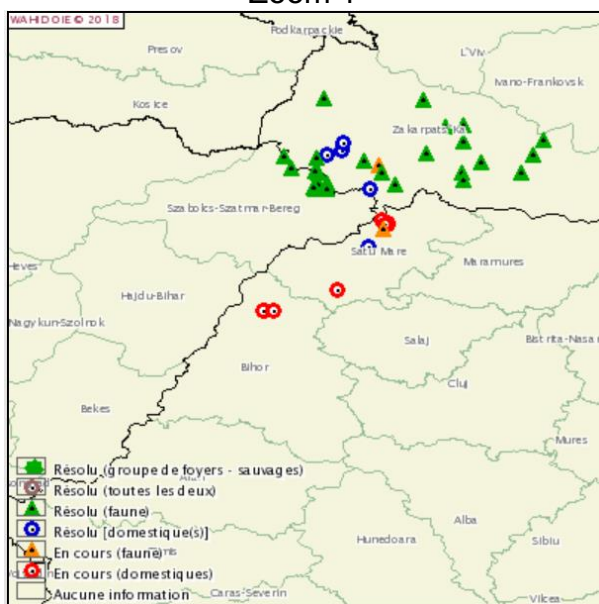

De plus, après les provinces de Satu Mare et Tulcéa, **3 nouvelles provinces roumaines sont touchées par la PPA** : à l'Est, les provinces de **Braila** (déclaration OIE 3/7/18) et **Constanta** (déclaration OIE du 5/7/18), et à l'Ouest la province de **Bihor** (déclaration OIE 9/7/2018). Pour l'instant dans ces provinces les foyers déclarés ne concernent que les porcs (élevages et basse-cour).

Cartes des foyers en Roumanie

Zoom 1

Contacts :

Adresse : ANSP – La Motte au Vicomte – BP 35104 – 35651 LE RHEU CEDEX
Contacts : isabelle.correge@ansporc.fr – 06 83 02 13 27 – roxane.rossel@ansporc.fr - 06 82 87 15 56
Siège social : ANSP – 5 rue LESPAGNOL –75020 PARIS