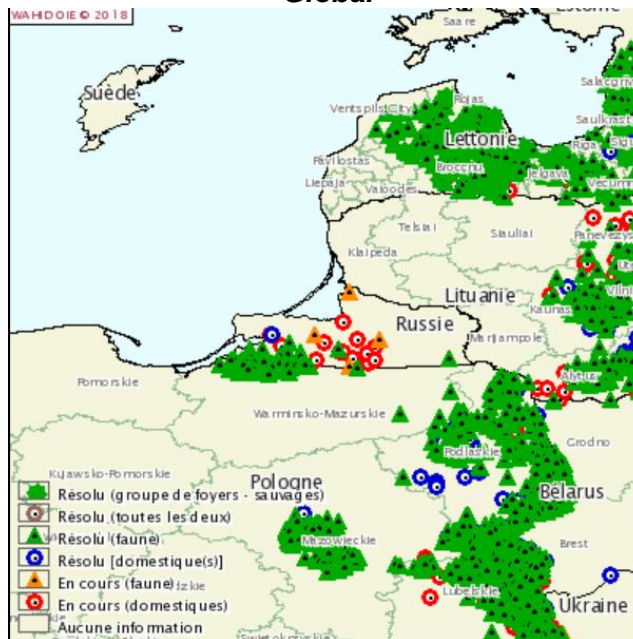

PESTE PORCINE AFRICAINE: « ENORME » ELEVAGE TOUCHE DANS L'ENCLAVE RUSSE DE KALININGRAD

Un foyer de PPA a été déclaré le 13/7/2018 dans un élevage de 111 222 porcs dans l'enclave russe de Kaliningrad, parmi 4 autres foyers sur basse-cour et sangliers. Il est situé à quelques kilomètres au nord de la frontière Polonaise, zone où de nombreux foyers sont régulièrement déclarés sur sangliers. La mortalité dans le foyer est de 2,5% (2800 porcs morts) et pour l'instant l'abattage des animaux n'est pas mentionné sur le site OIE.

Carte des foyers dans l'enclave russe de Kaliningrad

déclarés le 13/7/2018

Global

...ET EN ROUMANIE LES FOYERS SE MULTIPLIENT

Dans la province de Tulcées, à la frontière Est avec l'Ukraine, les foyers se multiplient. Depuis la découverte du premier foyer, le 9/6/2018 (note ANSP n°4), 323 foyers ont été déclarés, essentiellement sur des porcs de basses-cours mais aussi dans des élevages plus importants dont deux, de 43800 porcs (cf. note ANSP n°5) et 250 porcs, ont été découverts à l'abattoir, et 8 foyers sur des sangliers dans 3 parcs nationaux.

De plus, après les provinces de Satu Mare et Tulcéa, **3 nouvelles provinces roumaines sont touchées par la PPA** : à l'Est, les provinces de **Braila** (déclaration OIE 3/7/18) et **Constanta** (déclaration OIE du 5/7/18), et à l'Ouest la province de **Bihor** (déclaration OIE 9/7/2018). Pour l'instant dans ces provinces les foyers déclarés ne concernent que les porcs (élevages et basse-cour).