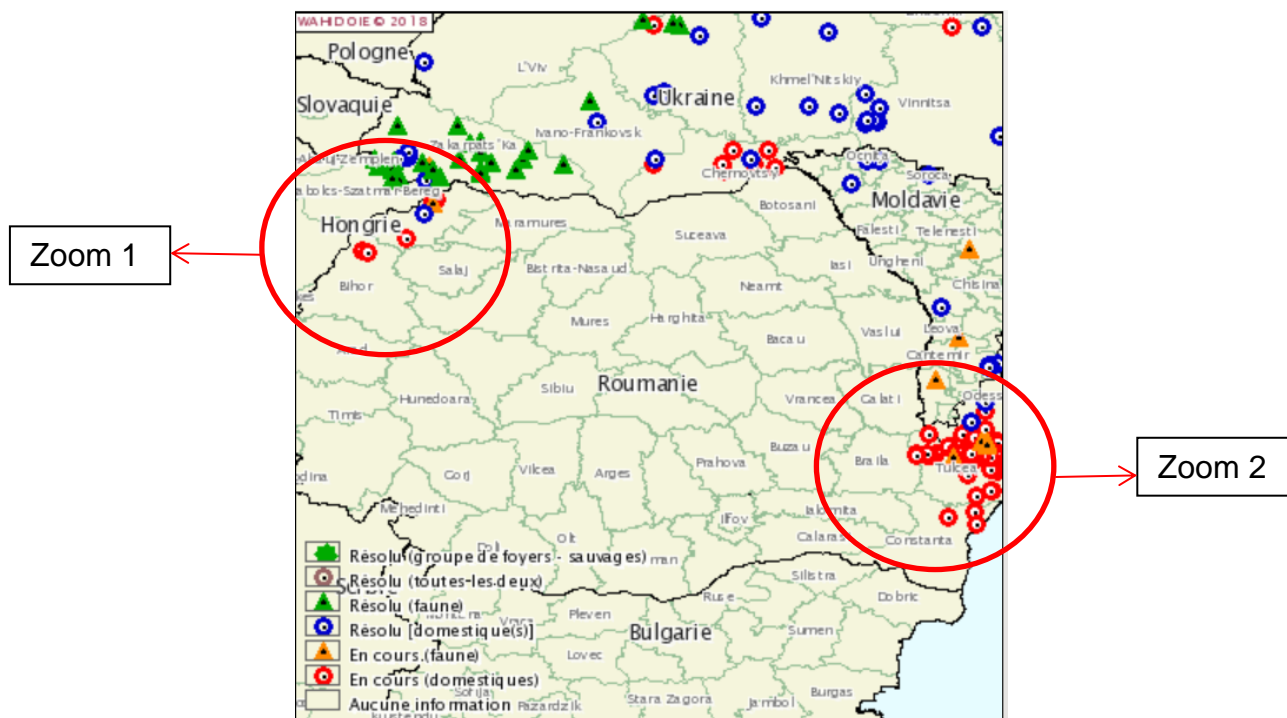

De plus, après les provinces de Satu Mare et Tulcéa, **3 nouvelles provinces roumaines sont touchées par la PPA** : à l'Est, les provinces de **Braila** (déclaration OIE 3/7/18) et **Constanta** (déclaration OIE du 5/7/18), et à l'Ouest la province de **Bihor** (déclaration OIE 9/7/2018). Pour l'instant dans ces provinces les foyers déclarés ne concernent que les porcs (élevages et basse-cour).

Cartes des foyers en Roumanie