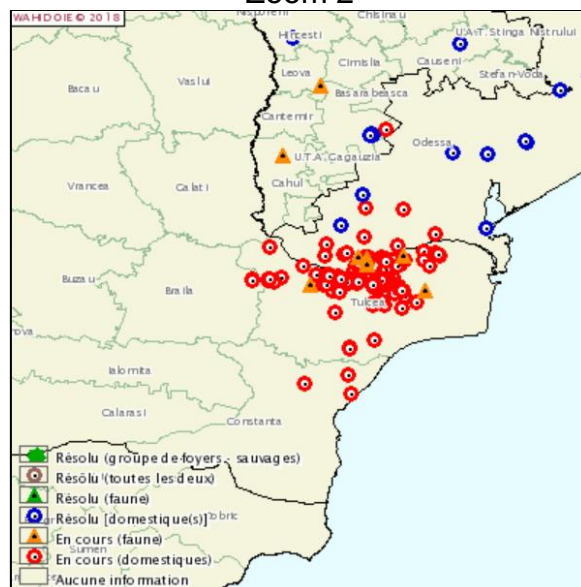

De plus, après les provinces de Satu Mare et Tulcéa, **3 nouvelles provinces roumaines sont touchées par la PPA** : à l'Est, les provinces de **Braila** (déclaration OIE 3/7/18) et **Constanta** (déclaration OIE du 5/7/18), et à l'Ouest la province de **Bihor** (déclaration OIE 9/7/2018). Pour l'instant dans ces provinces les foyers déclarés ne concernent que les porcs (élevages et basse-cour).

Cartes des foyers en Roumanie

Zoom 2

Contacts :

Adresse : ANSP – La Motte au Vicomte – BP 35104 – 35651 LE RHEU CEDEX
Contacts : isabelle.correge@ansporc.fr – 06 83 02 13 27 – roxane.rossel@ansporc.fr - 06 82 87 15 56
Siège social : ANSP – 5 rue LESPAGNOL –75020 PARIS