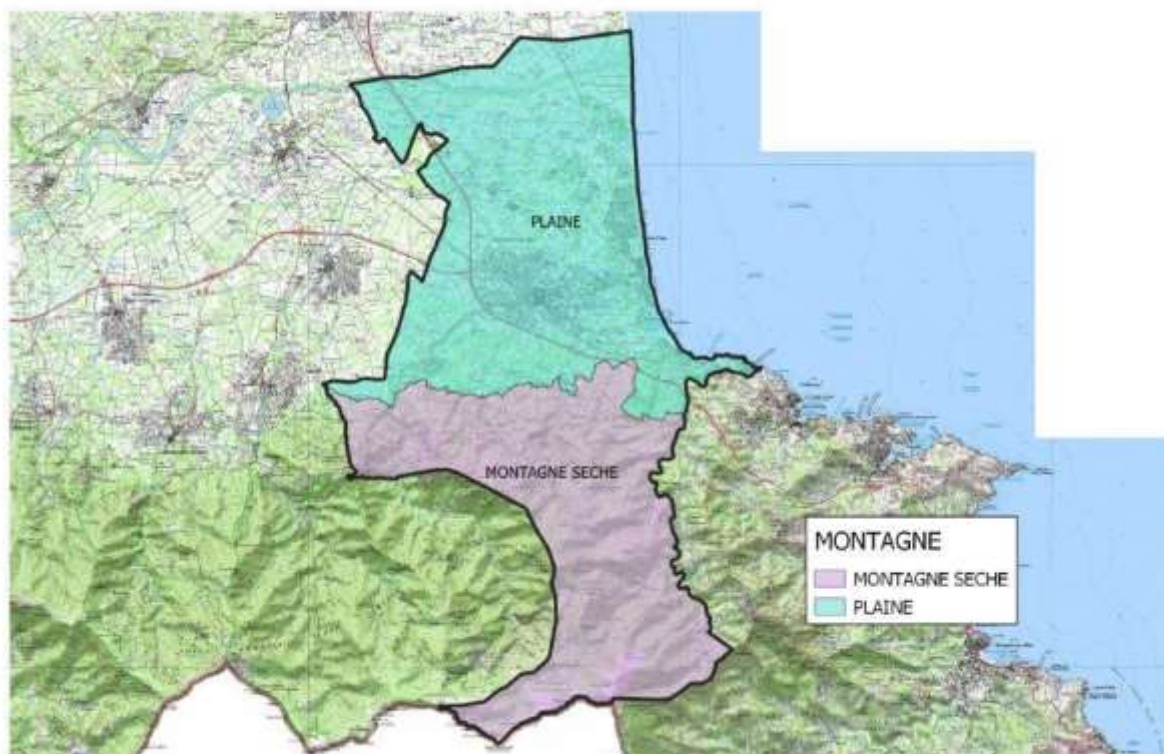

Département des Pyrénées-Orientales

66008 - ARGELES-SUR-MER

Département des Pyrénées-Orientales_66008 ARGELES SUR MER

Réalisation : DRAAF Occitanie_SIRISET_Cellule SIG
Carte réalisée le 19/04/2019

Sources / IGN@BDCARTO/SCAN25

66093 - LAROQUE-DES-ALBERES

Département des Pyrénées-Orientales_66093 LAROQUE DES ALBERES