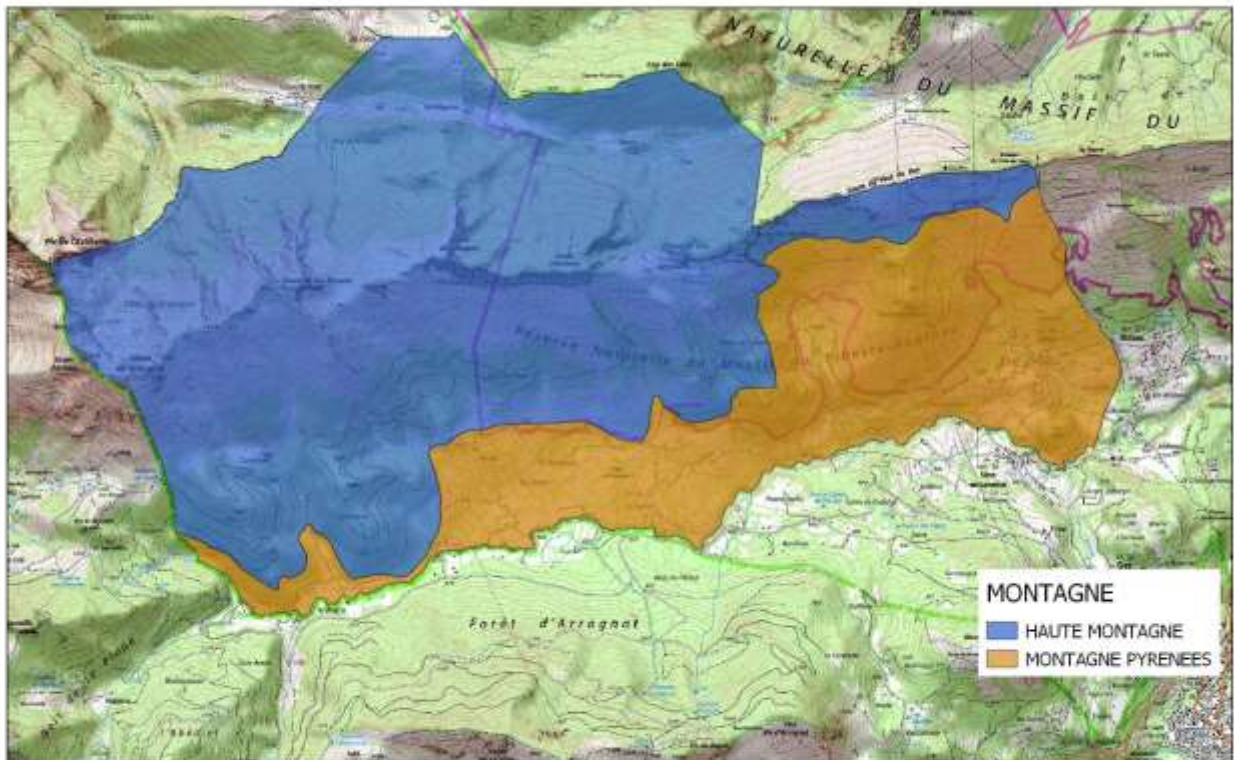

65400 – SALLES

Département des HAUTES-PYRENEES - 65400 SALLES

Réalisation : DRAAF Occitanie_SIRISET_Cellule SIG
Carte réalisée le 19/04/2019

Sources / IGN@BDCARTO/SCAN25

65411 – SASSIS

Département des HAUTES-PYRENEES - 65411 SASSIS