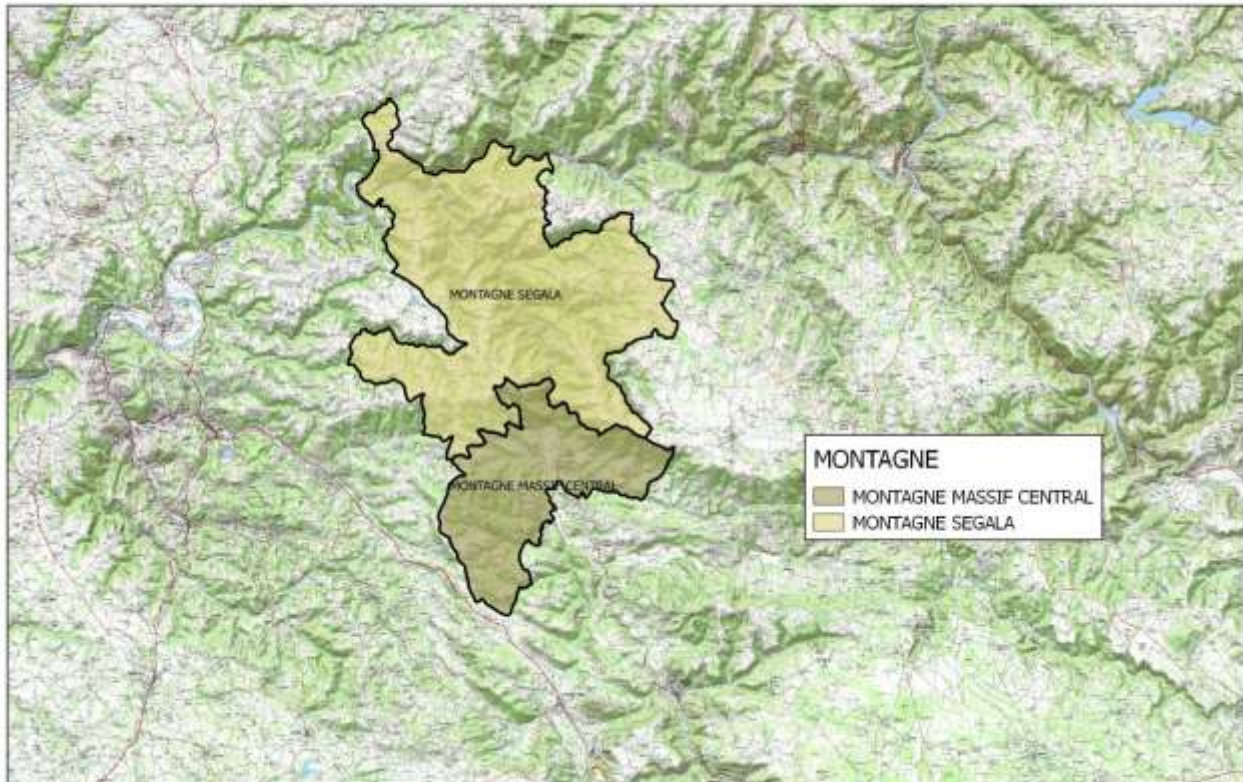

12076 - CONQUES-EN-ROUERGUE

Département de l'Aveyron - 12076 _CONQUES-EN-ROUERGUE

Source : IGN (bdcartho_incas25)

12090 - DRUELLE BALSAC

Département de l'Aveyron - 12090 DRUELLE BALSAC