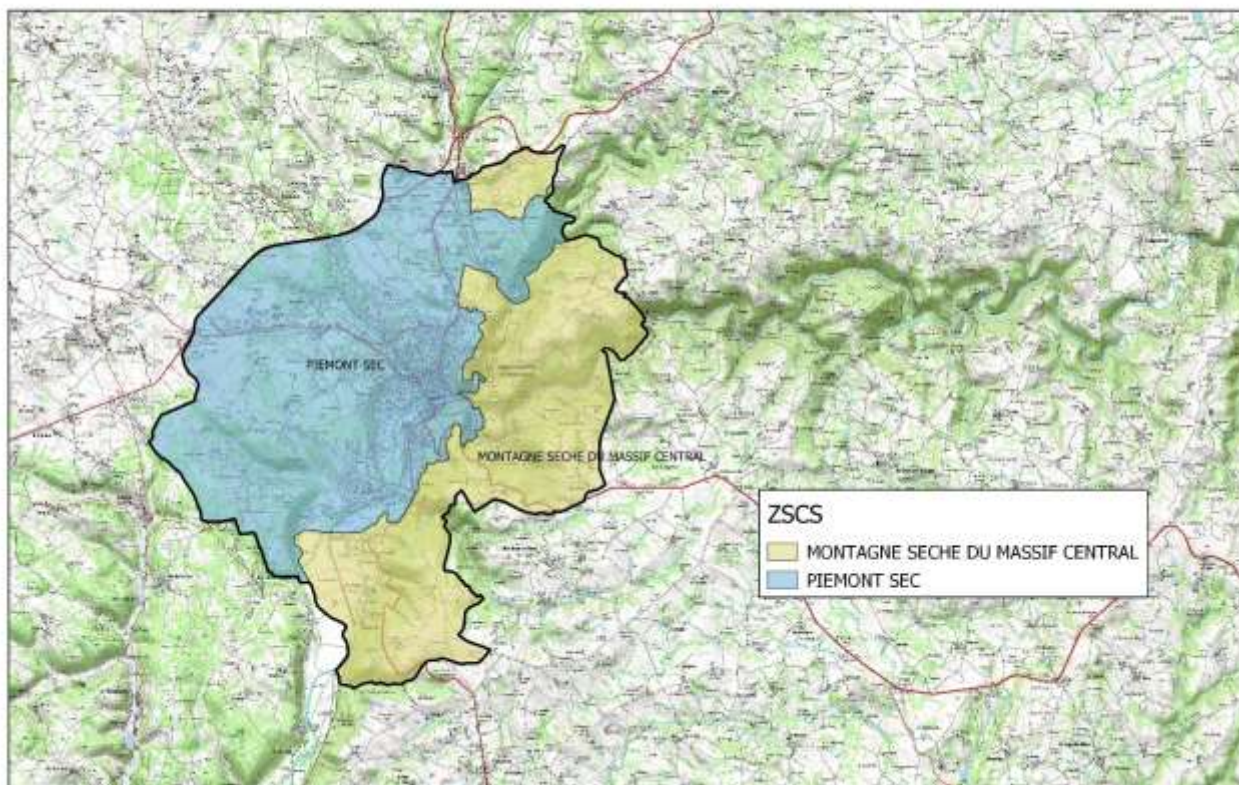

Source : IGN (@bcharfo, @cam25)