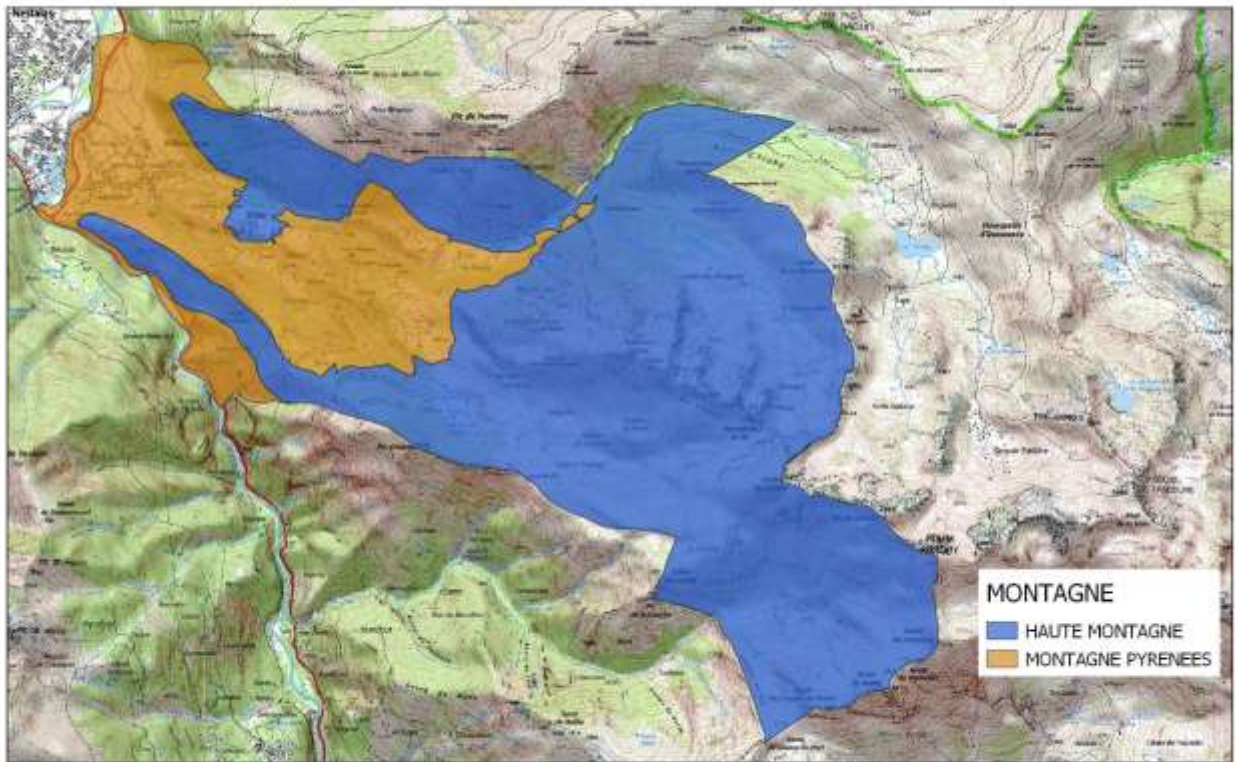

Sources / IGN@BDCARTO/SCAN25

65471 – VIGNEC

Département des HAUTES-PYRENEES - 65471 VIGNEC

Réalisation : DRAAF Occitanie_SDRISSET_Cellule SIG
Carte réalisée le 19/04/2019

Sources / IGN@BDCARTO/SCAN25

Département des HAUTES-PYRENEES - 65473 VILLELONGUE