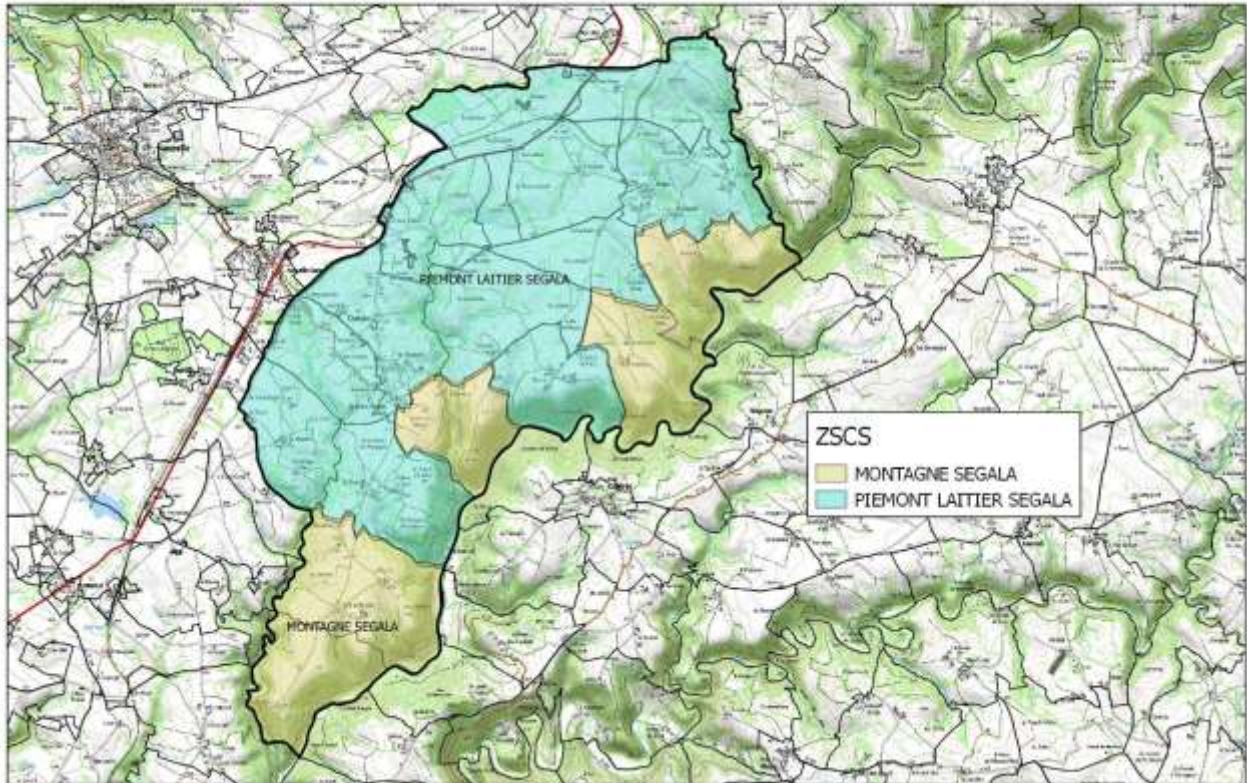

12033 – BOZOULS

Département de l'Aveyron - 12033 BOZOULS

Réalisation : DRANF Occitanie_SRISET_Collège SIG
Carte réalisée le 17/04/2019

Source : IGN@bdcartho_@scar25

12046 – CAMJAC

Département de l'Aveyron -12046_CAMJAC