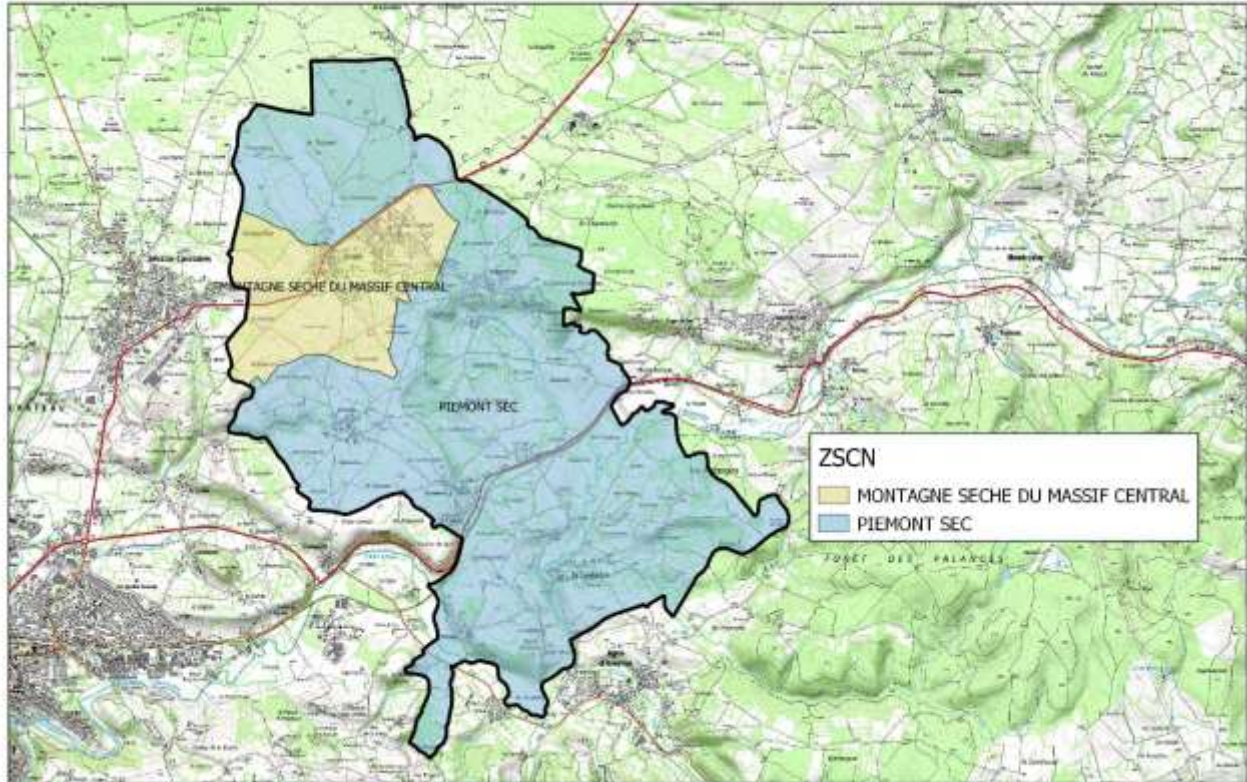

12131 – LA LOUBIERE

Département de l'Aveyron - 12131 LA LOUBIERE

Source : IGN@bdcartho_@scn25