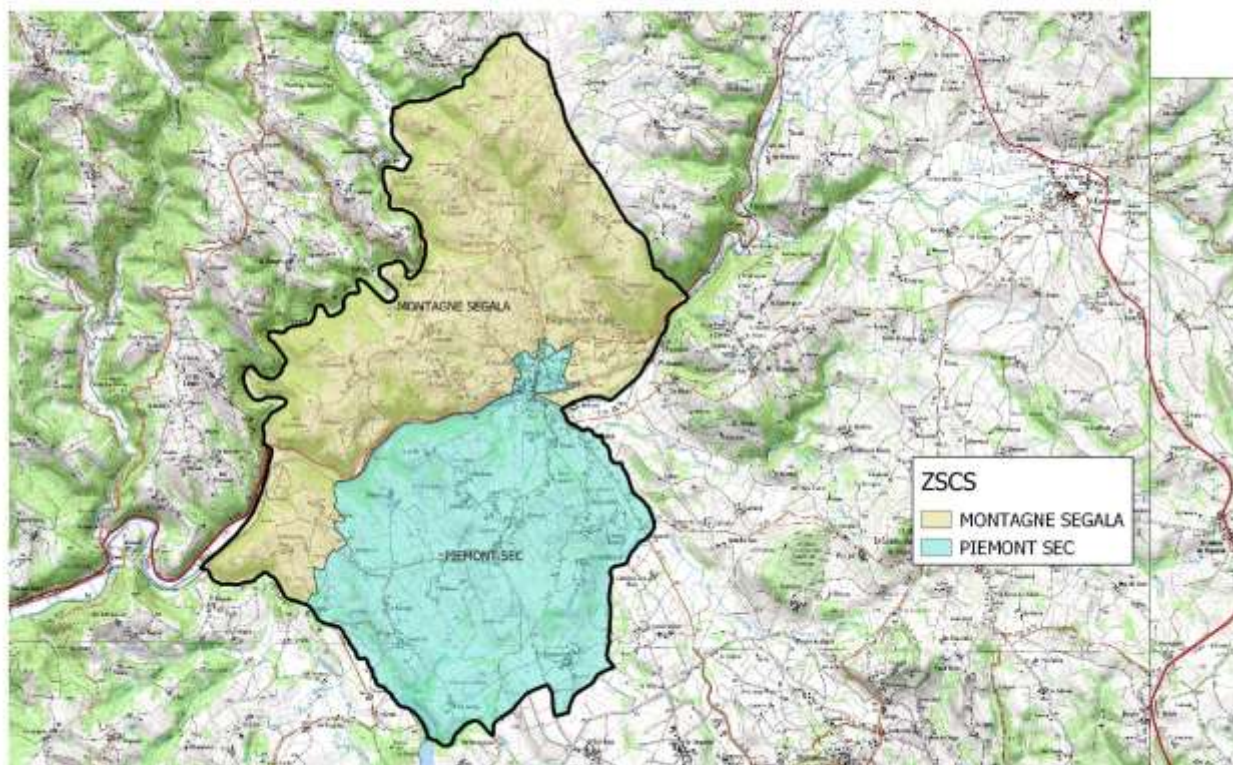

34186 – OCTON

Département de l'Hérault_34186 OCTON

Réalisation : DRAAF Occitanie, SIRISET_Cellule SIG
Carte réalisée le 24/04/2019

Sources / IGN@BDCARTO/SCAN25

Département du Lot

46015 - BAGNAC-SUR-CELE

Département du LOT - 46015 BAGNAC SUR CELE