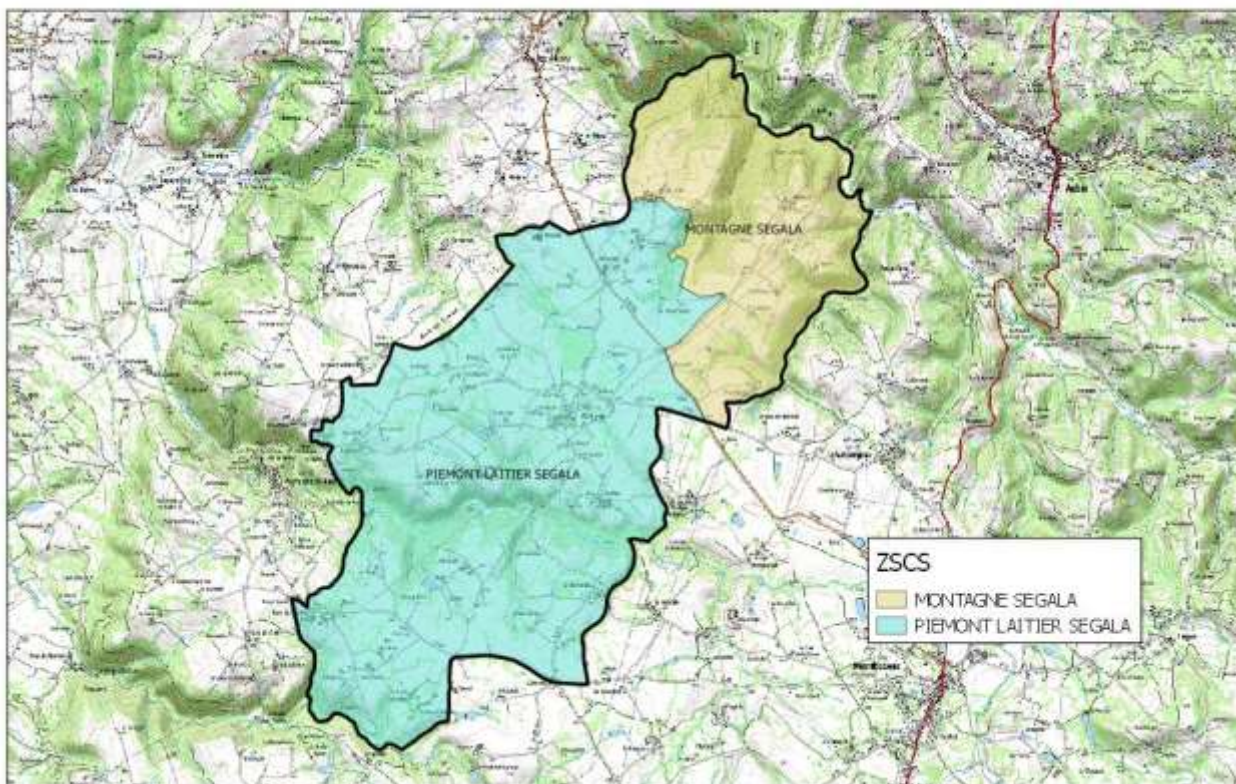

12108 – GALGAN

Département de l'Aveyron - 12108_GALGAN

Réalisation : DRIAF Occitania_SREDET_Océane 533
Carte réalisée le 17/04/2013

Sources : IGN @bdcarthot, @can25

12127 – LEDERGUES

Département de l'Aveyron - 12127_LEDERGUES