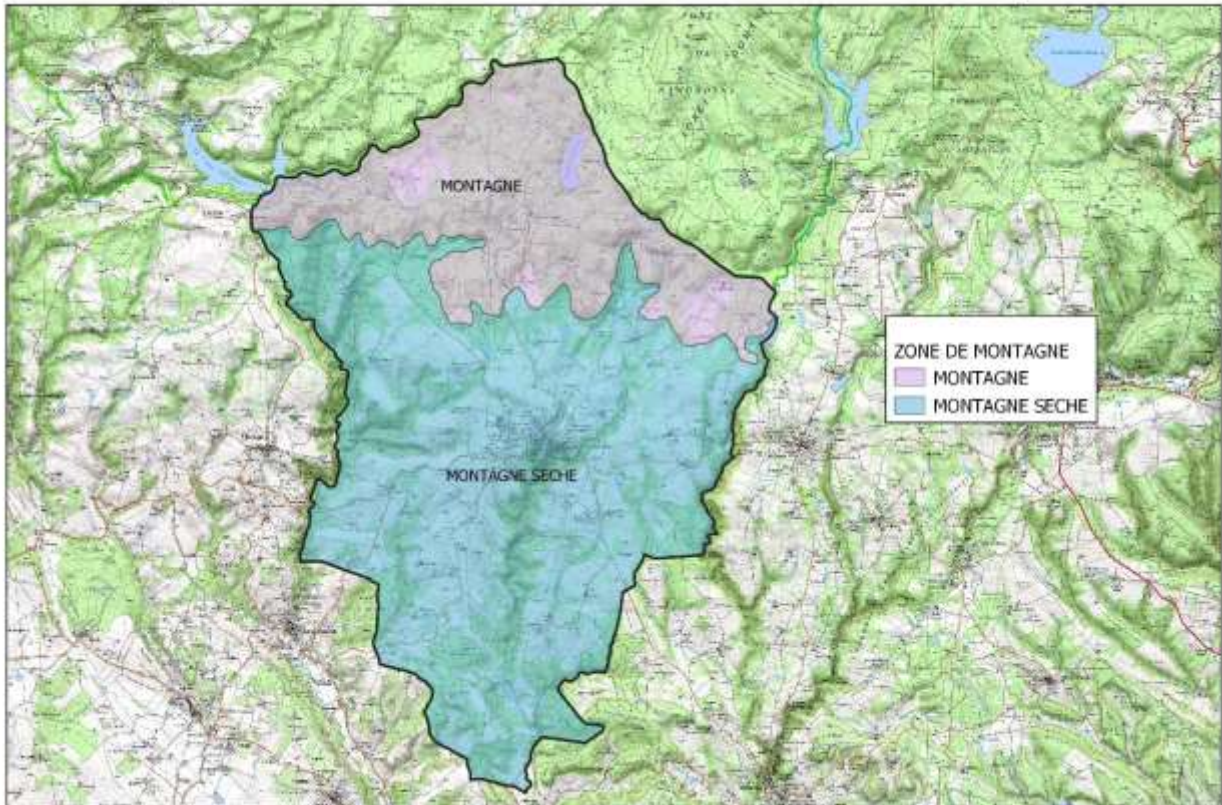

Département de l'Aude _ 11206 LIMOUX

Réalisation : DRAAF Occitanie_SIRISET_Celule SIG
Carte réalisée le 19/04/2019

Sources / IGN@BDCARTO\SCAN25

Réalisation : DRAAF Occitanie_SIRISET_Cellule SIG
Carte réalisée le 19/04/2019