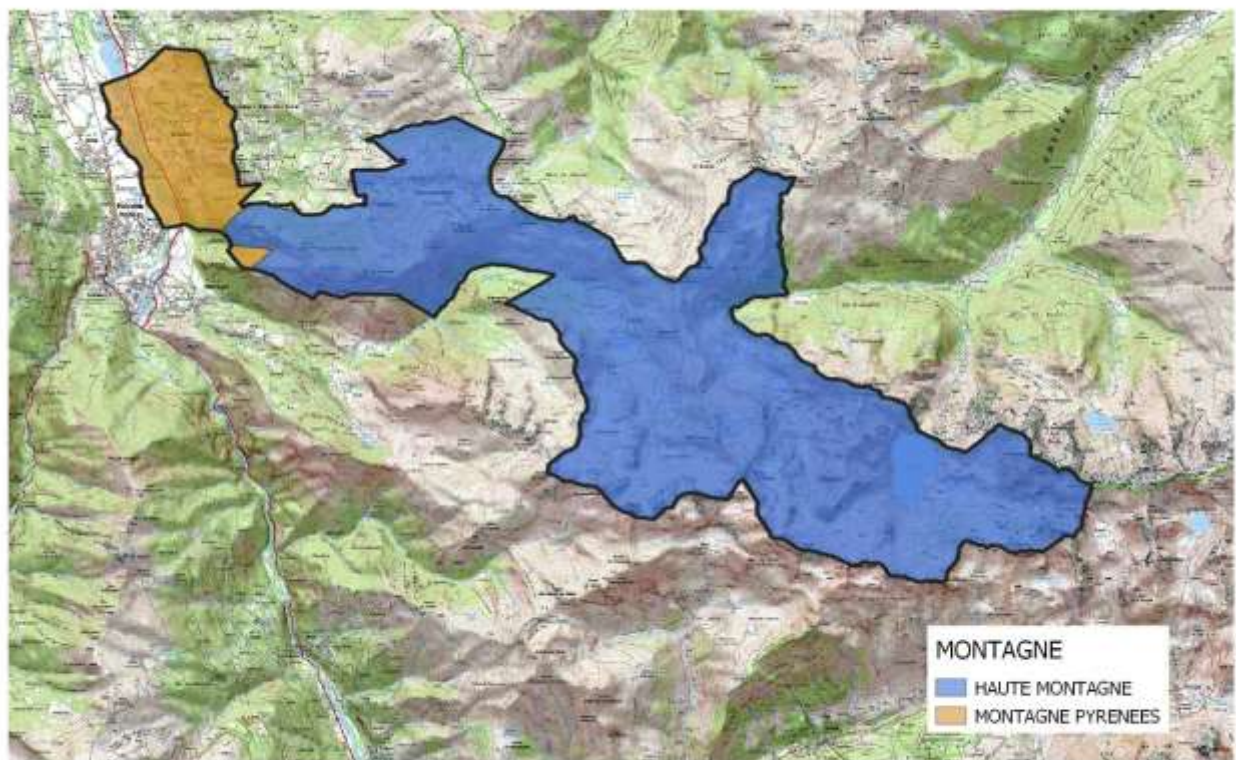

Département des HAUTES-PYRENEES - 65059 BAGNERES DE BIGORRE

Réalisation : DRAAF Occitanie_SIRISET_Cellule SIG
Carte réalisée le 19/04/2019

Sources / IGN@BDCARTO/SCAN25

65077 – BEAUCENS

Département des HAUTES-PYRENEES - 65077 BEAUCENS