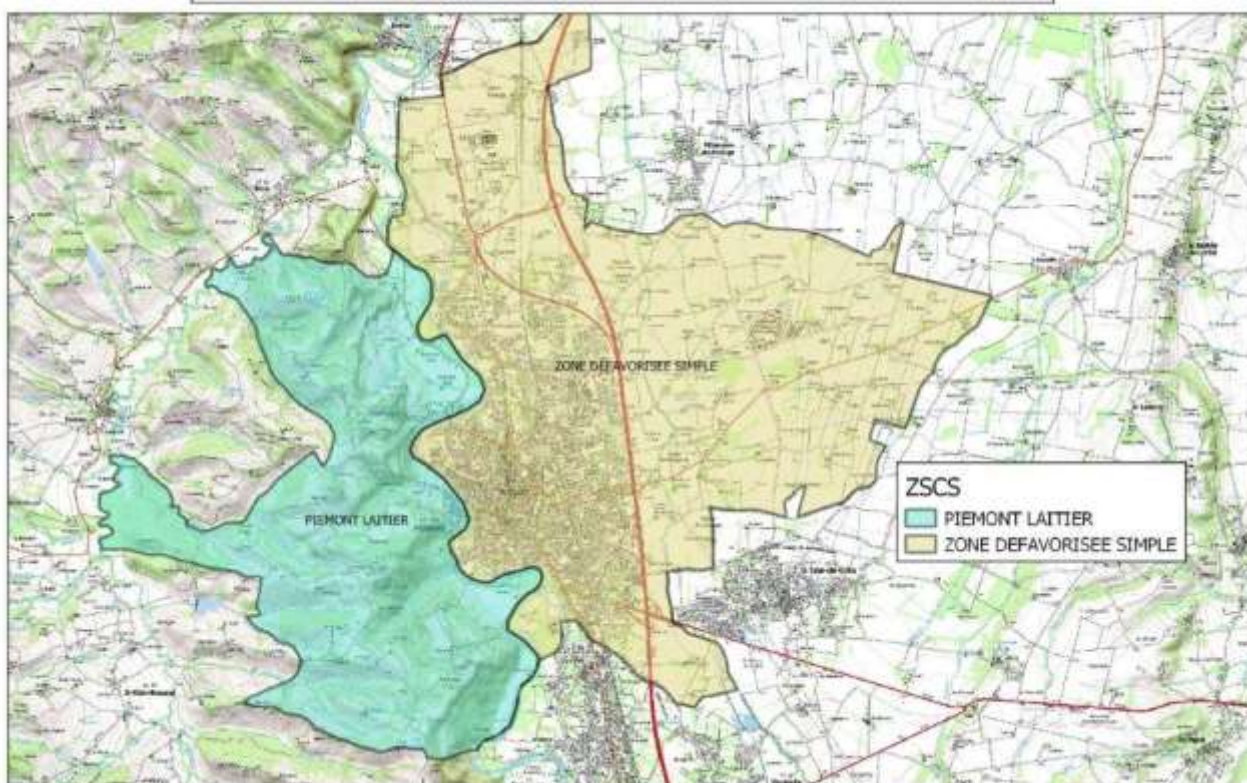

Réalisation : DRAAF Occitanie_SIRISET_Cellule SIG
Carte réalisée le 19/04/2019

Sources / IGN@BDCARTO/SCAN25

09282 – SAVERDUN

Département de l'Ariège _09282 SAVERDUN

09331 – LE VERNET

Département de l'Ariège _09331_Le Vernet