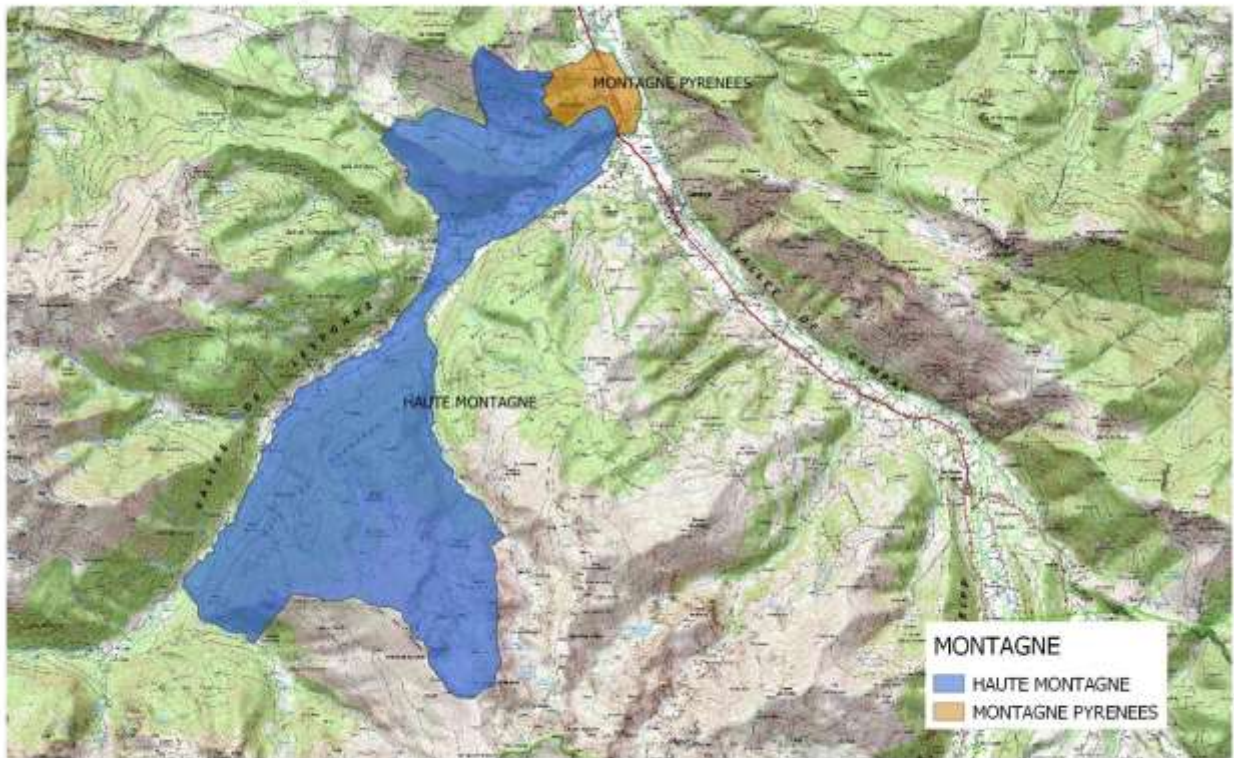

65078 – BEAUDEAN

Département des HAUTES-PYRENEES - 65078 BEAUDEAN

Réalisation : DRAAF Occitanie_SDRISSET_Cellule SIG
Carte réalisée le 19/04/2019

Sources / IGN@BDCARTO/SCAN25

65116 – CADEAC

Département des HAUTES-PYRENEES - 65116 CADEAC