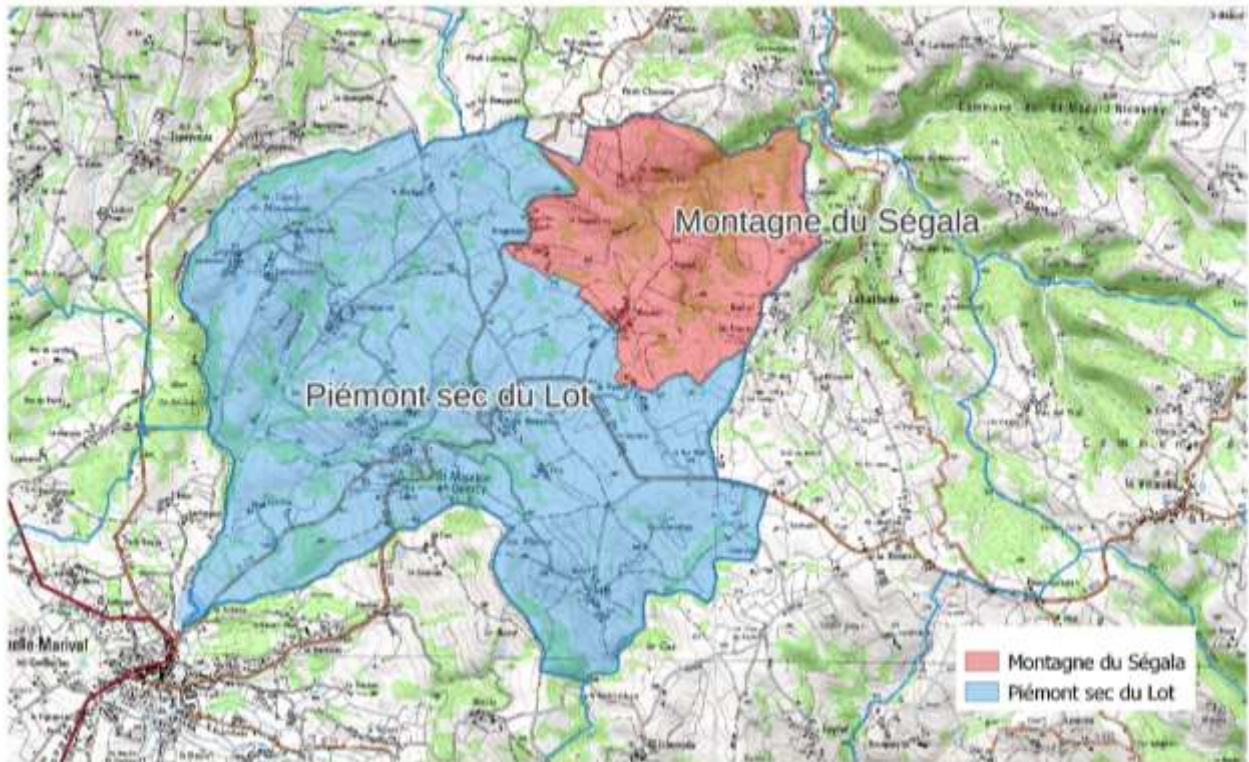

Département du Lot - 46279 SAINT-MAURICE-EN-QUERCY

Réalisation : DRAAF Occitanie/SRAA
Carte réalisée le 16/03/2023

Sources : IGN@BDCARTO\SCAN25