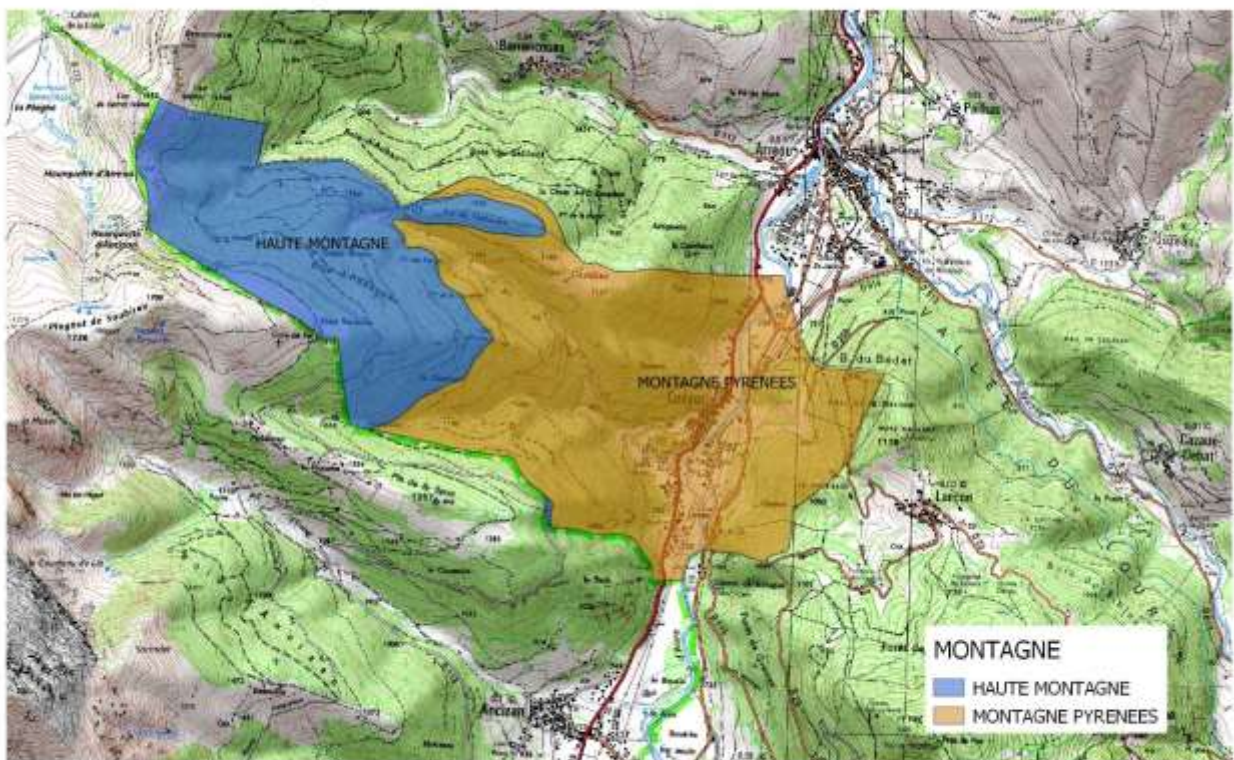

Réalisation : DRAAF Occitanie_SDRISSET_Cellule SIG
Carte réalisée le 19/04/2019

Sources / IGN@BDCARTO/SCAN25