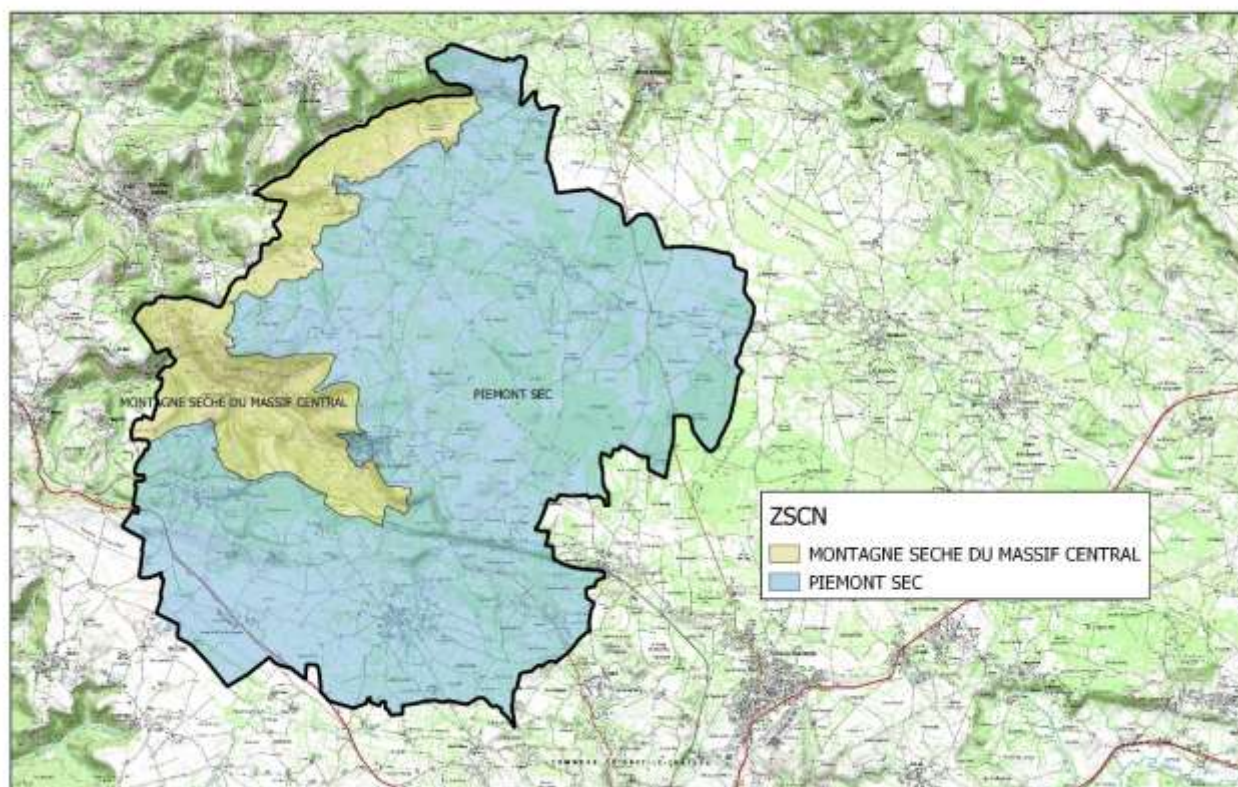

Réalisation : DRAP Occitanie_SIRESET_Cellule SIG
Carte réalisée le 17/04/2013

Source : IGN@bdcartho,@car25