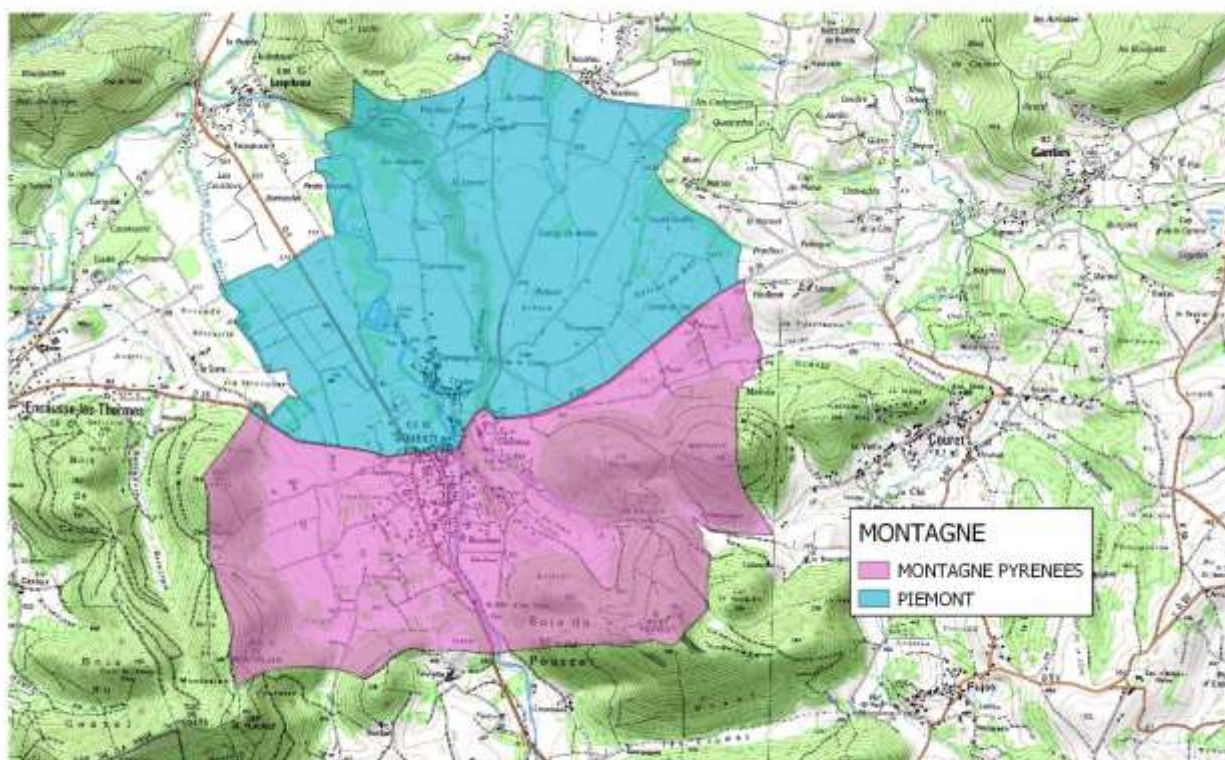

Réalisation : DRAAF Occitanie_SIRISET_Cellule SIG
Date de validité de : 10/04/2010

Sources : IGN@BDCARTO\SCAN25