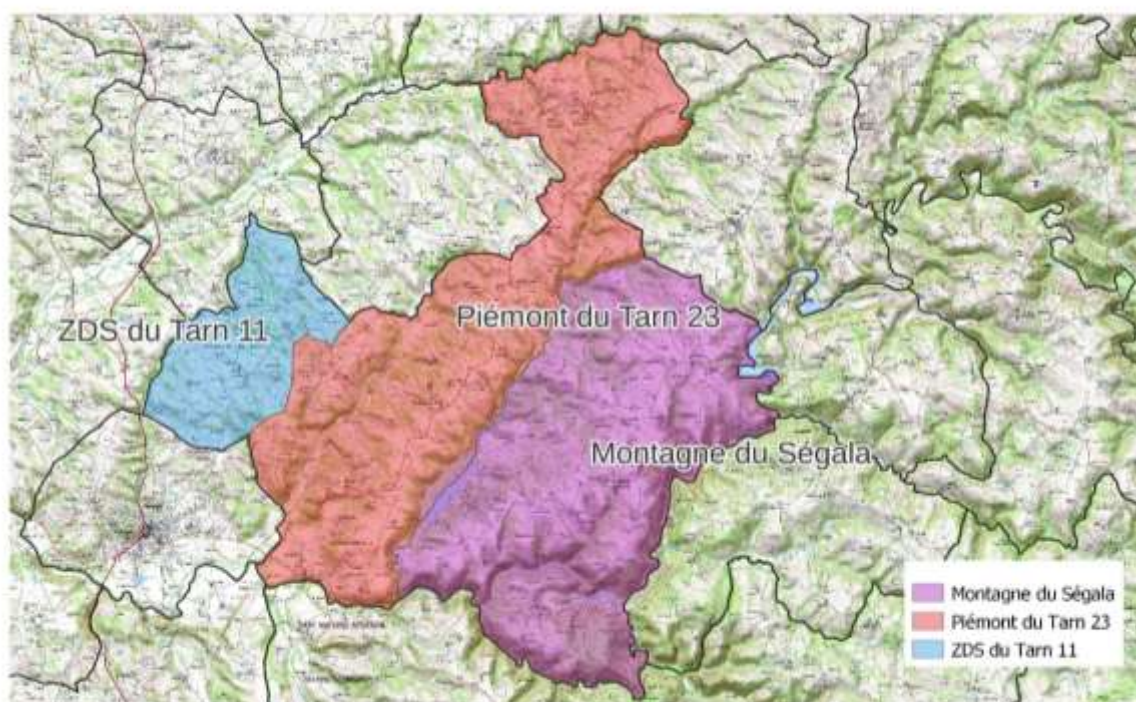

Réalisation : DRAAF Occitanie/SRAA
Carte réalisée le 16/03/2023

Sources : IGN@BDCARTO/SCAN25