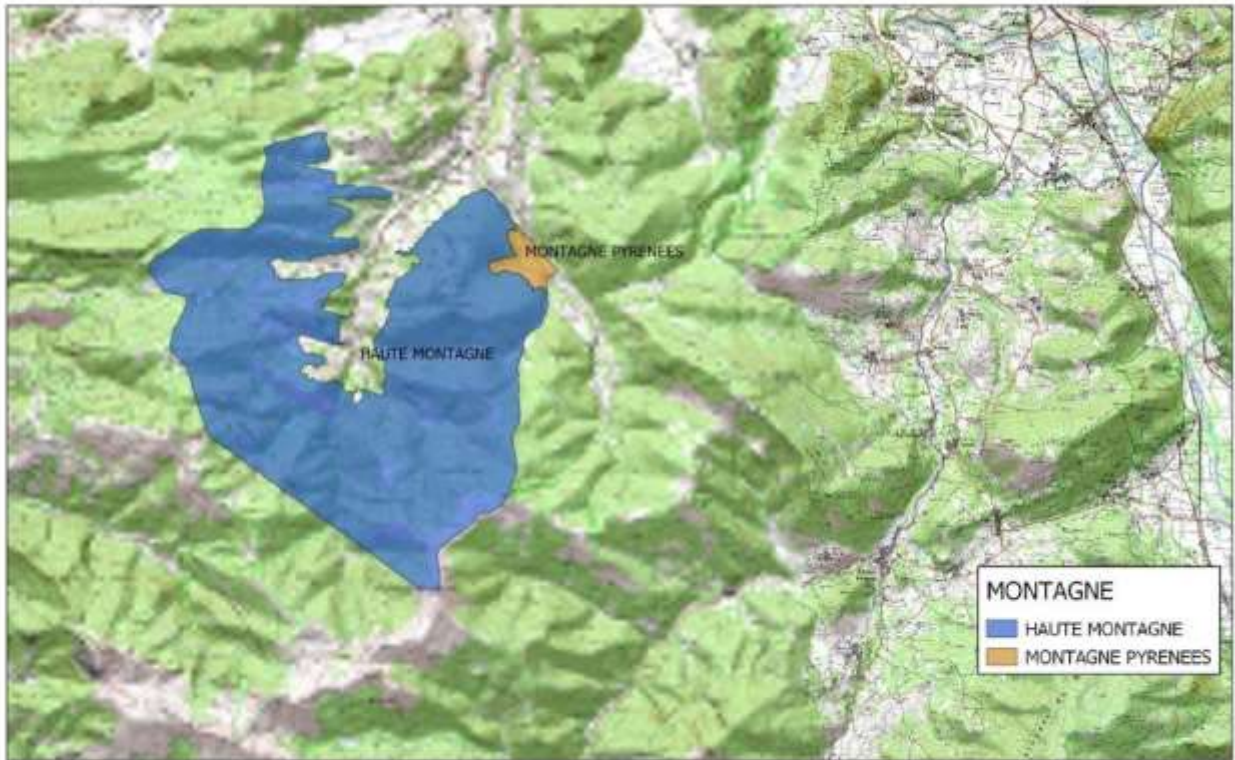

65329 – NISTOS

Département des HAUTES-PYRENEES - 65329 NISTOS

Réalisation : DRAAF Occitanie_SIRISET_Cellule SIG
Carte réalisée le 19/04/2019

Sources / IGN@BDCARTO/SCAN25

65388 - SAINT-LARY-SOULAN