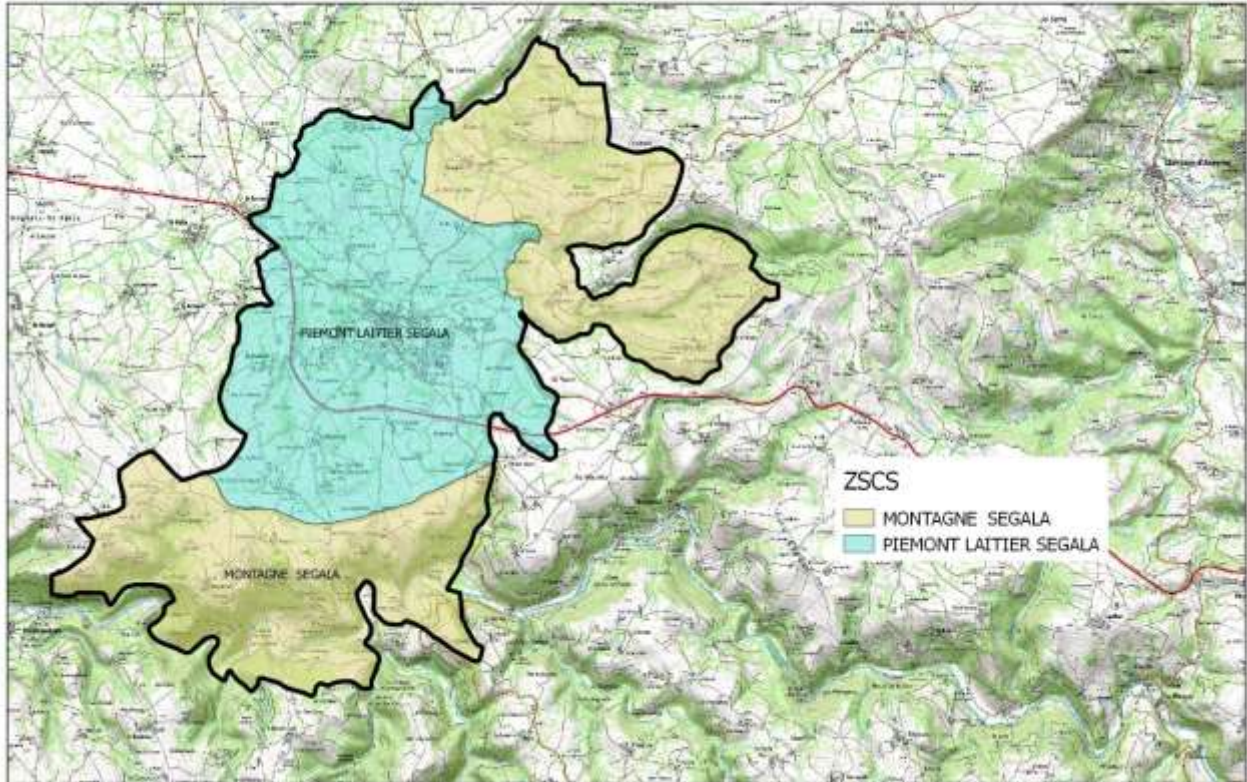

12199 – RIGNAC

Département de l'Aveyron -12199_RIGNAC

Réalisation : DRIAF Occitanie, SRESIT, Cellule G3G
Carte réalisée le 17/04/2019

Source : IGN (@bcharfo_@cam25)

12201 – RODELLE

Département de l'Aveyron - 12201 RODELLE