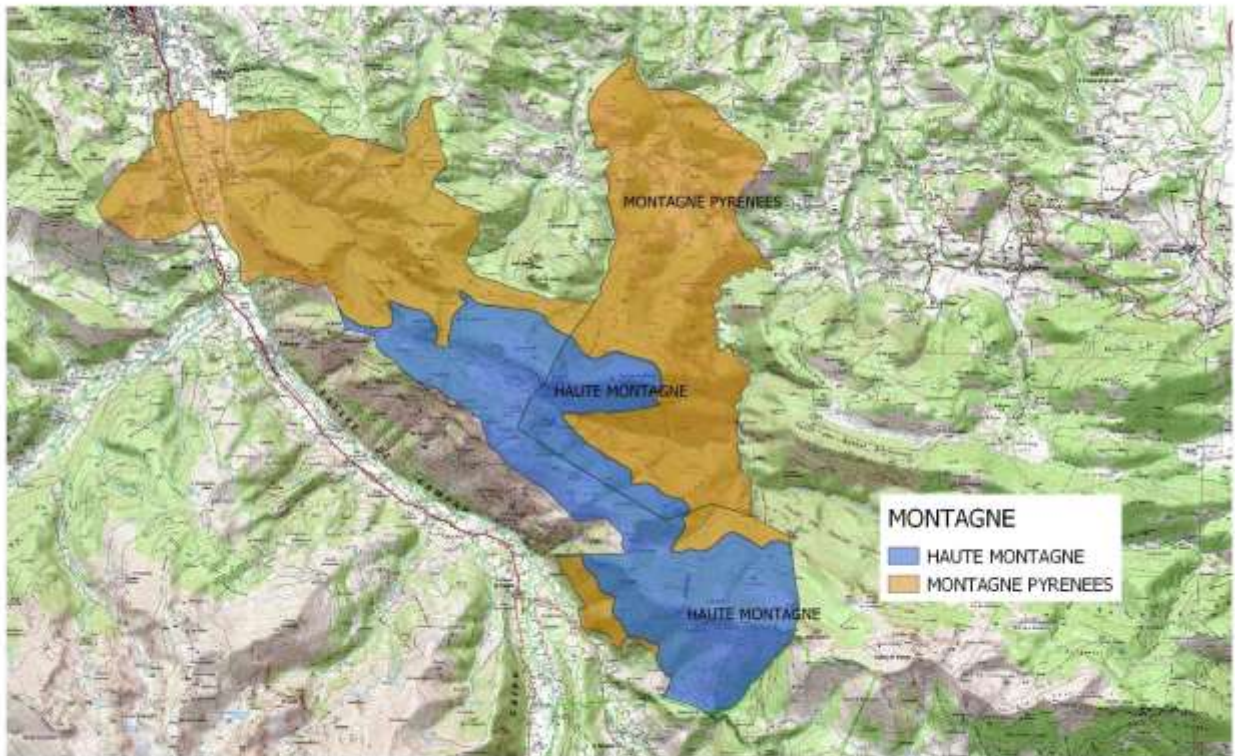

Réalisation : DRAAF Occitanie_SDRISSET_Cellule SIG
Carte réalisée le 19/04/2019

Sources / IGN@BDCARTO/SCAN25