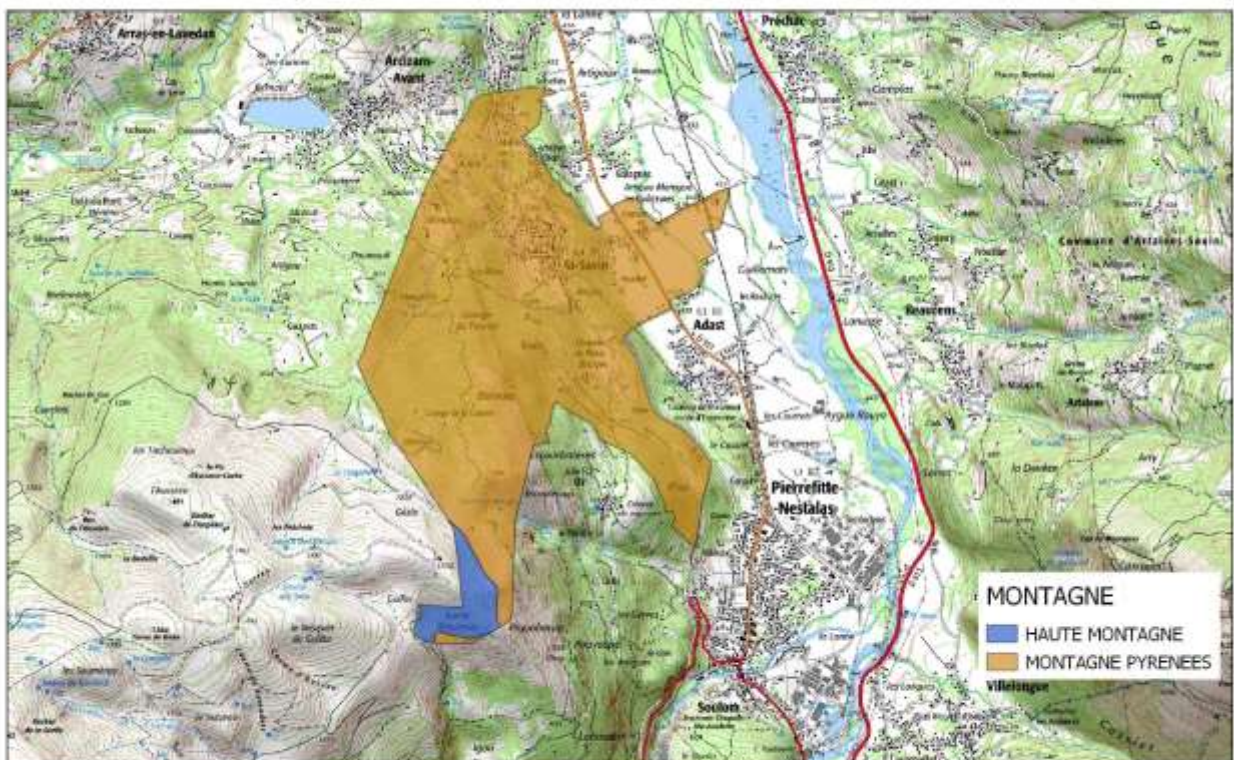

65396 - SAINT-SAVIN

Département des HAUTES-PYRENEES - 65396 SAINT-SAVIN

Réalisation : DRAAF Occitanie_SDRISSET_Cellule SIG
Carte réalisée le 19/04/2019

Sources / IGN@BDCARTO/SCAN2S