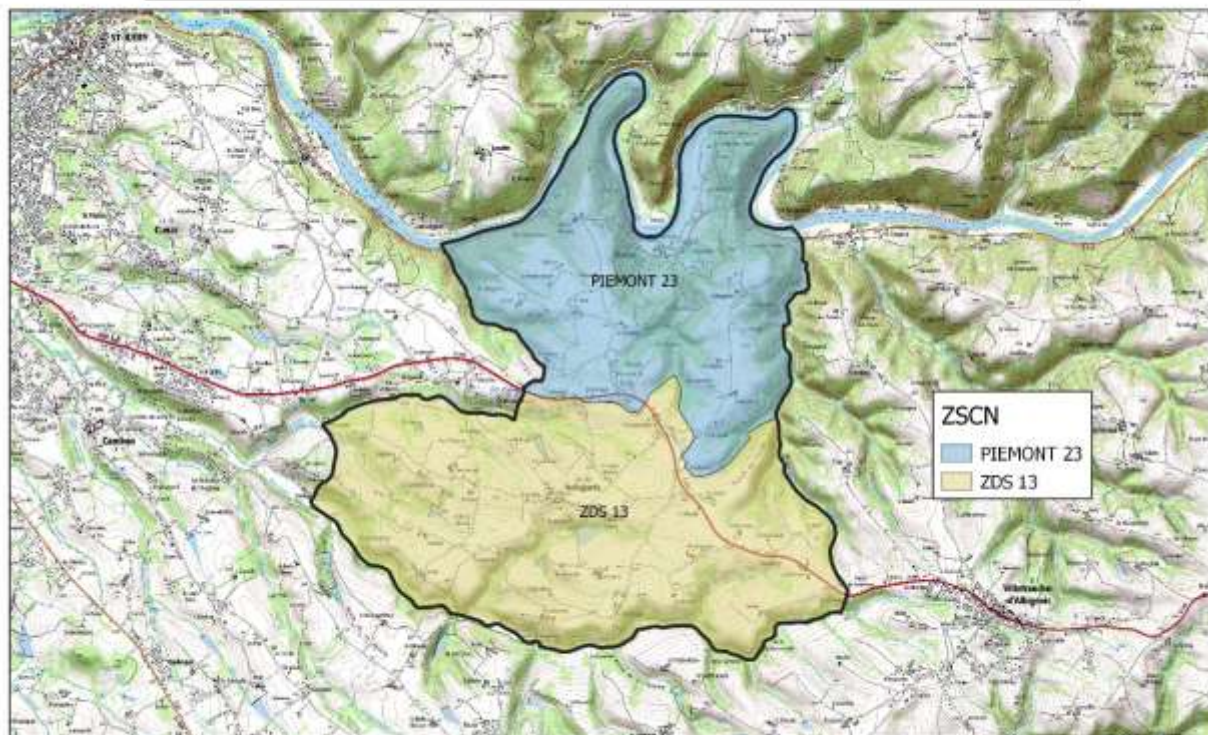

Département du Tarn

81026 - BELLEGARDE-MARSAL

Département du Tarn _ 81026 BELLEGARDE-MARSAL

Réalisation : DRAAF Occitanie_SIRISET_Cellule SIG
Carte réalisée le 24/04/2019

Sources / IGN@BDCARTO/SCAN25

81233 – TERRE-DE-BANCALIE

Département du TARN - 8123 TERRE-DE-BANCALIE