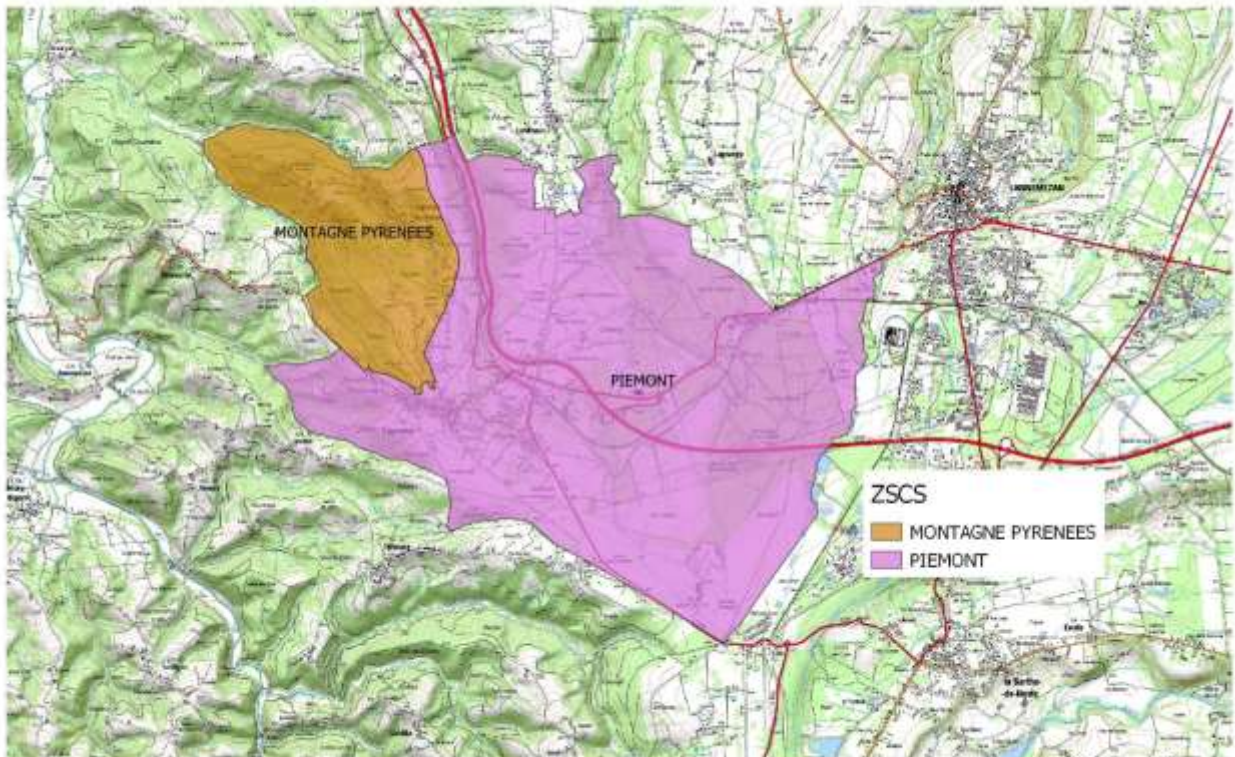

Réalisation : DRAAF Occitanie_SDRISSET_Cellule SIG
Carte réalisée le 19/04/2019

Sources / IGN@BDCARTO/SCAN25

65144 – CHEUST

Département des HAUTES-PYRENEES - 65144 CHEUST

Réalisation : DRAAF Occitanie_SBRISSET_Cellule SIG
Carte réalisée le 19/04/2019