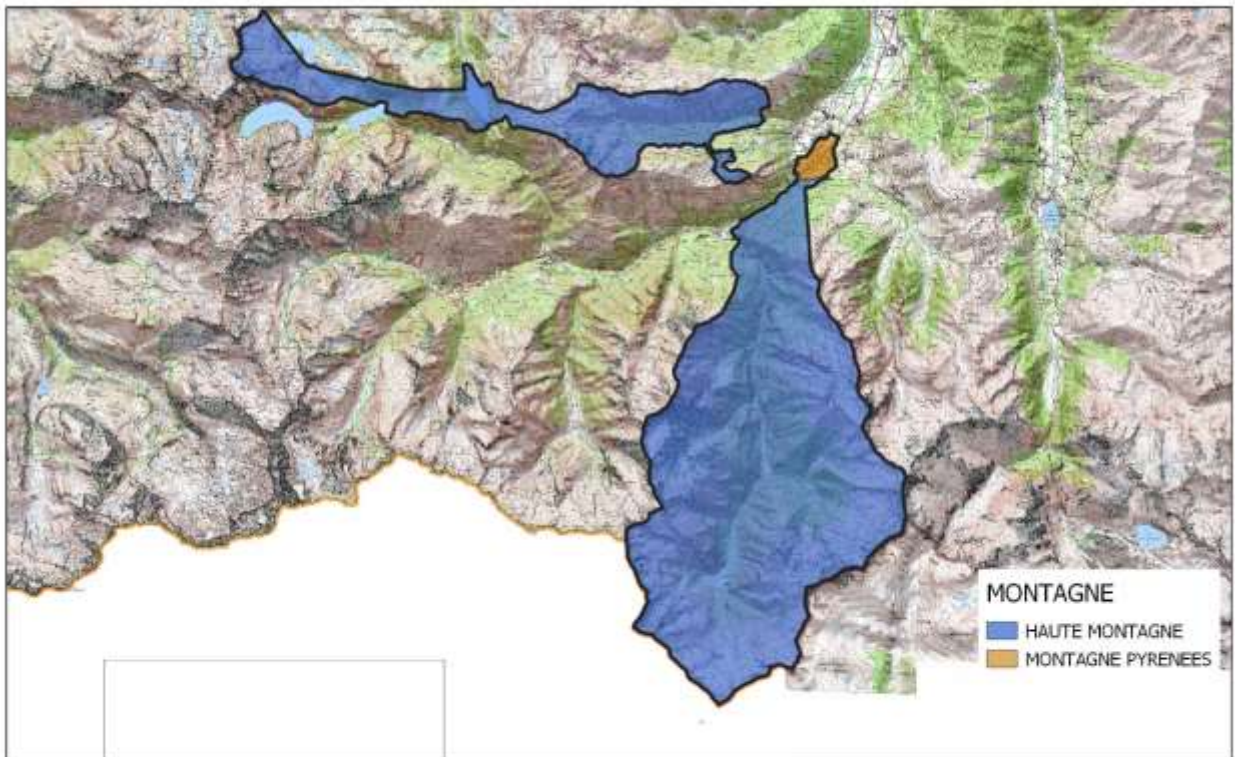

Département des HAUTES-PYRENEES - 65388 SAINT-LARY-SOULAN

Réalisation : DRAAF Occitanie_SIRISET_Cellule SIG
Carte réalisée le 19/04/2019

Sources / IGN@BDCARTO/SCAN25