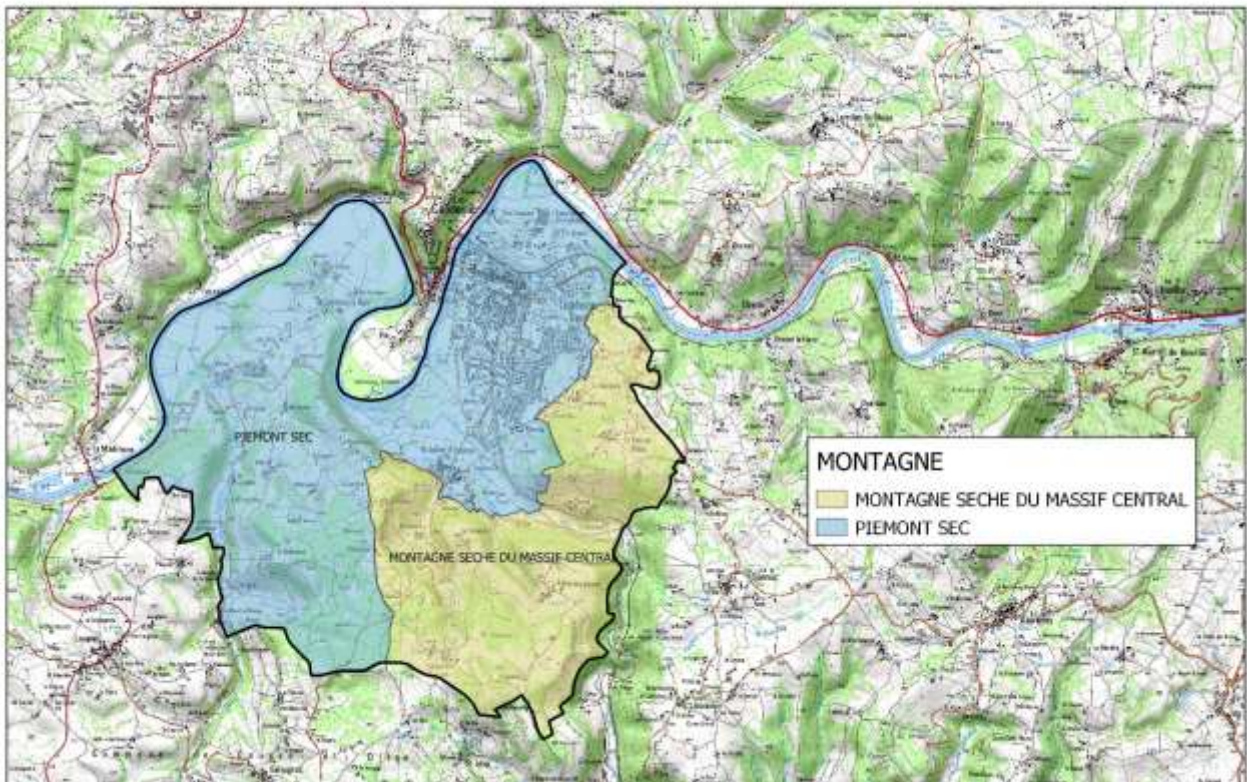

12052 - CAPDENAC-GARE

Département de l'Aveyron - 12052 CAPDENAC-GARE