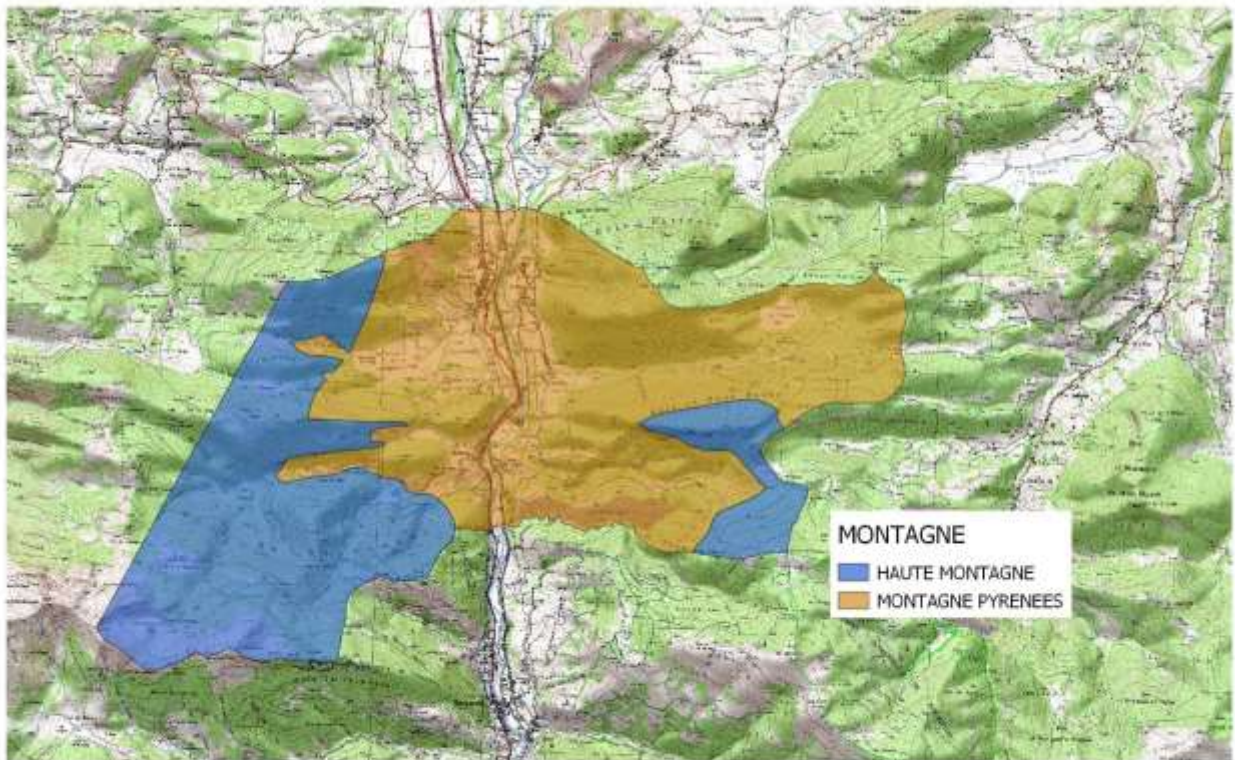

65218 – HECHES

Département des HAUTES-PYRENEES - 65128 HECHES

Réalisation : DRAAF Occitanie_SBRISSET_Cellule SIG
Carte réalisée le 19/04/2019

Sources / IGN@BDCARTO/SCAN2S

65234 – JEZEAU

Département des HAUTES-PYRENEES - 65234 JEZEAU