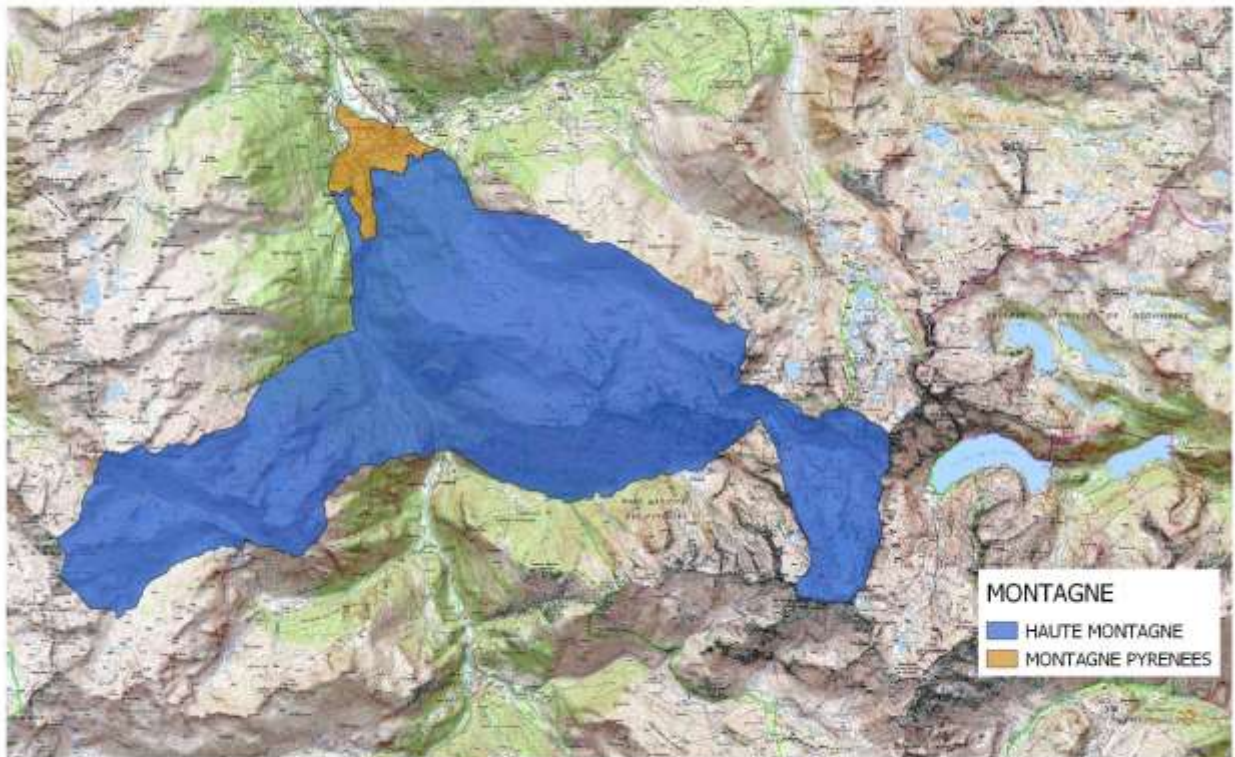

Réalisation : DRAAF Occitanie_SIRISET_Cellule SIG
Carte réalisée le 19/04/2019

Sources / IGN@BDCARTO/SCAN25