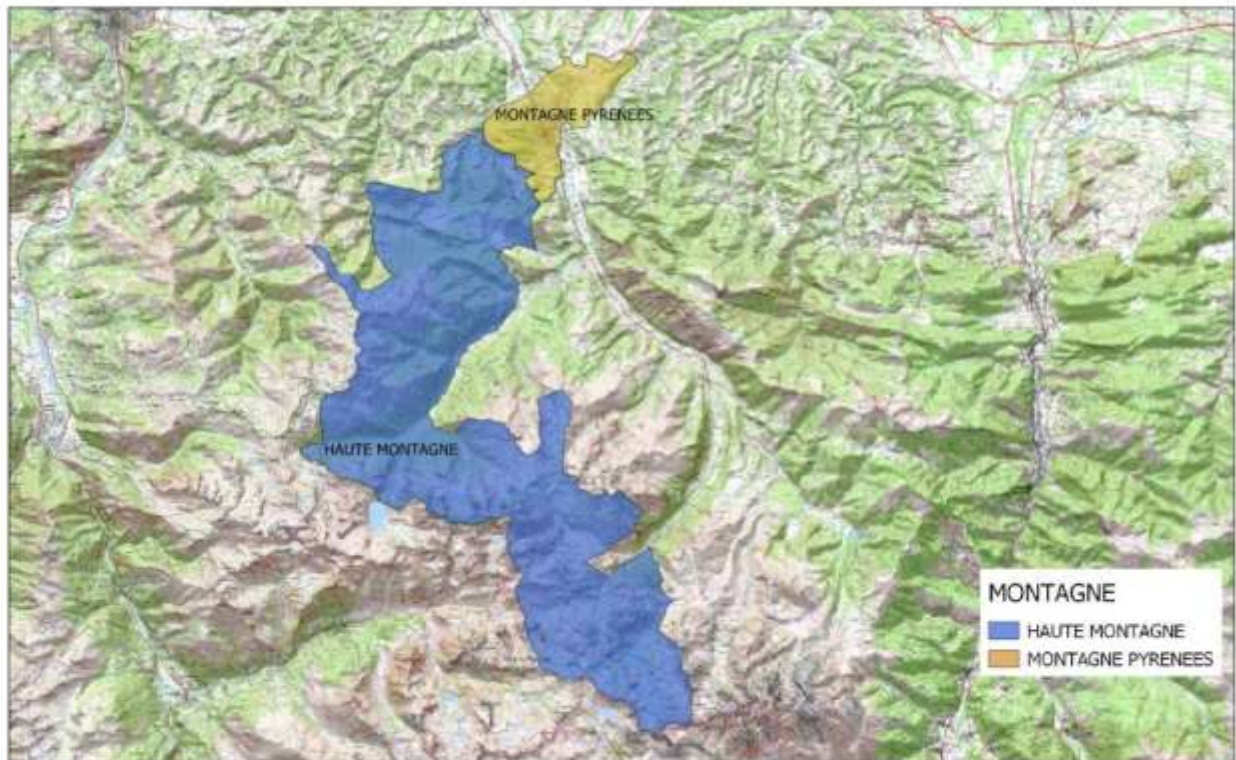

65059 - BAGNERES-DE-BIGORRE

Département des HAUTES-PYRENEES - 65059 BAGNERES DE BIGORRE

Réalisation : DRAAF Occitanie_SIRISET_Cellule SIG
Carte réalisée le 19/04/2019

Sources / IGN@BDCARTO/SCAN25