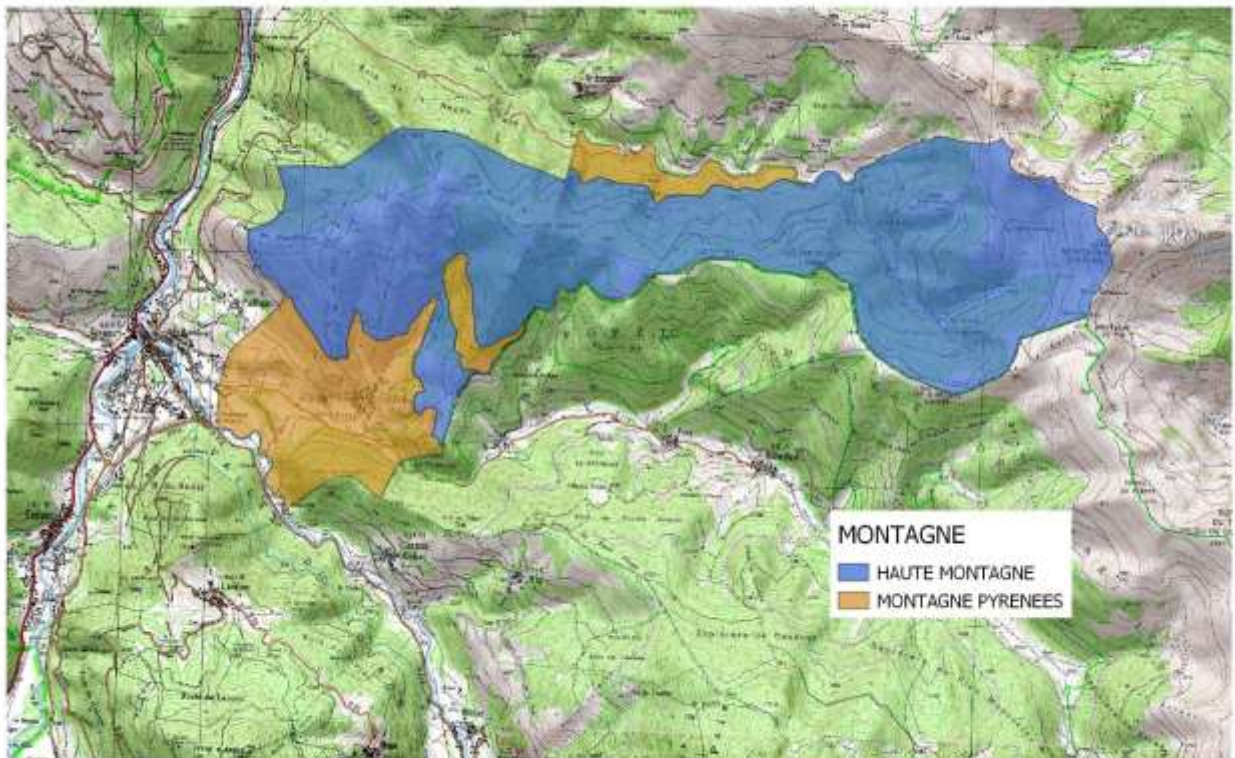

Département des HAUTES-PYRENEES - 65128 HECHES

Réalisation : DRAAF Occitanie_SBRISSET_Cellule SIG
Carte réalisée le 19/04/2019

Sources / IGN@BDCARTO/SCAN2S

65234 – JEZEAU

Département des HAUTES-PYRENEES - 65234 JEZEAU