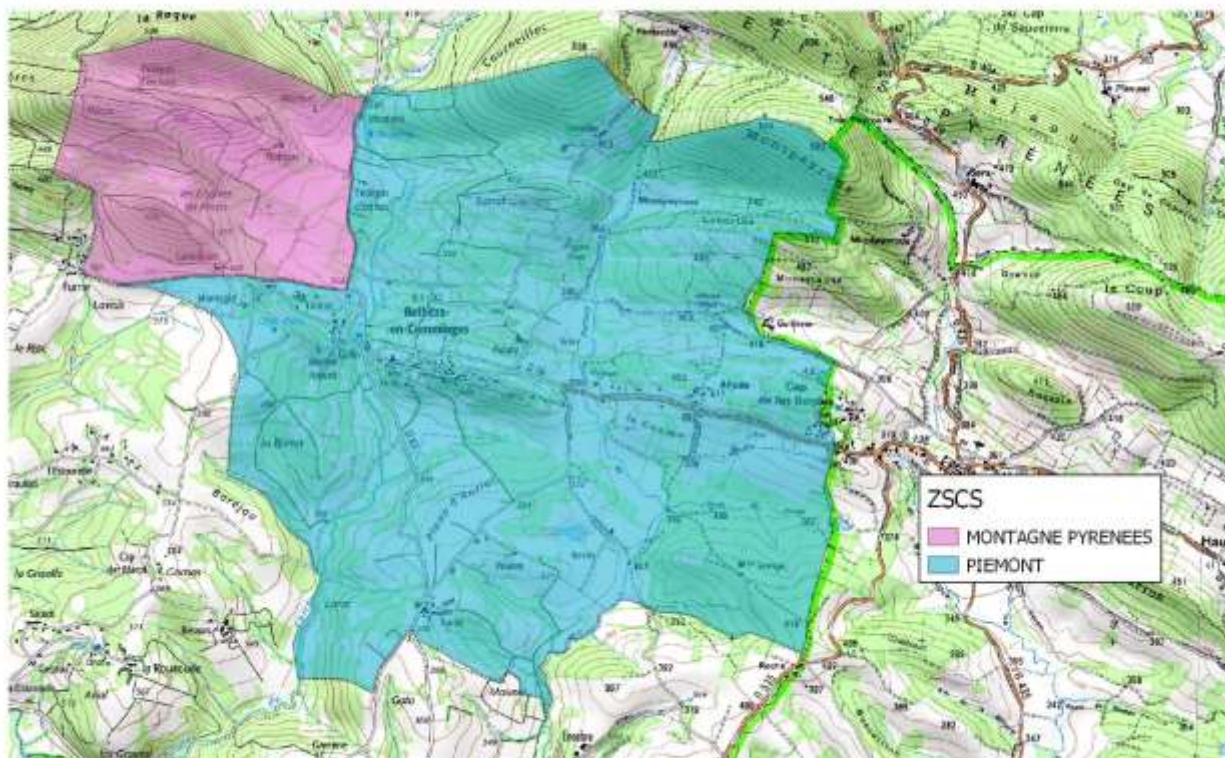

Département de Haute-Garonne

31059 - BELBEZE-EN-COMMINGES

Département HAUTE-GARONNE - 31059 BELBEZE EN COMMINGES

Réalisation : DRAAF Occitanie_SIRISET_Cellule SIG
Date de validité de : 10/04/2010

Sources : IGN@BDCARTO\SCAN25

31550 – SOUEICH

Département HAUTE-GARONNE - 31550 SOUEICH