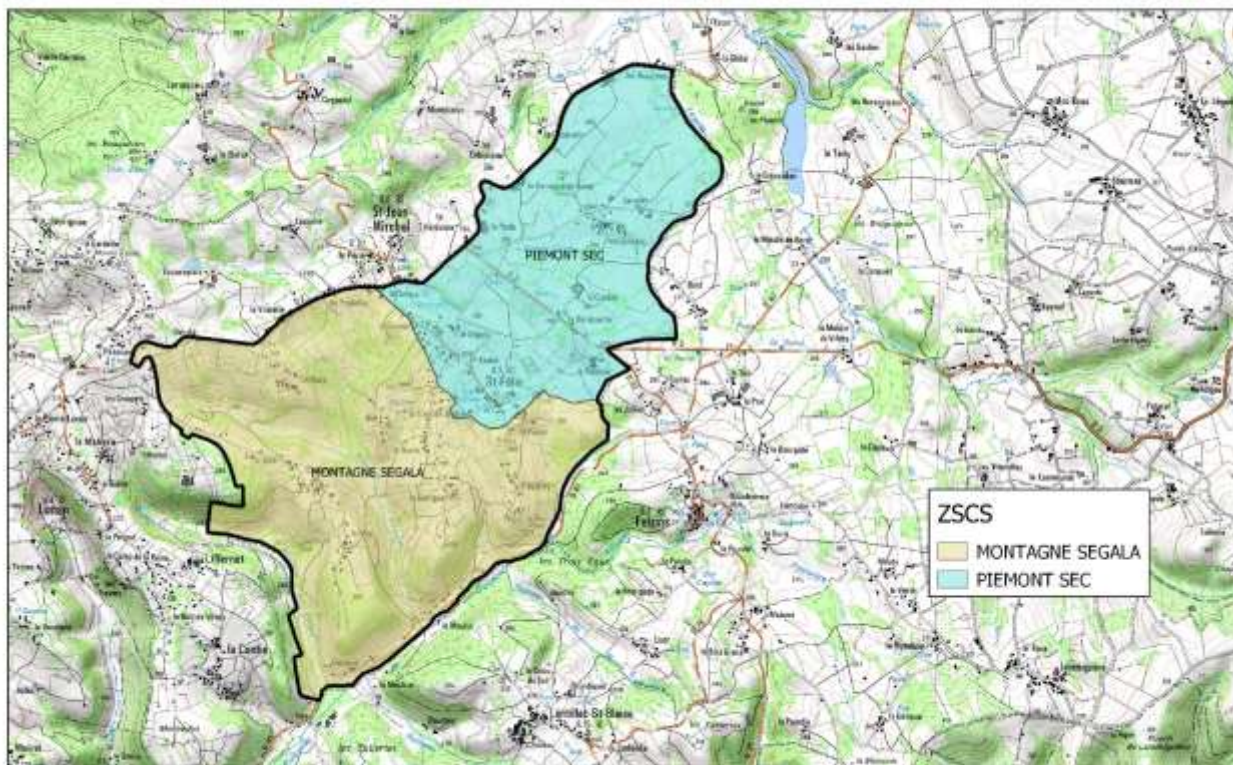

Sources / IGN@BDCARTO@SCAN2S

Département du LOT - 46207 MONTREDON

Réalisation : DRAAF Occitanie_SIRISSET_Cellule 506
Carte réalisée le 18/04/2019

Sources / IGN@BDCARTO/SCAN25

Département du LOT - 46256 SAINT-FELIX