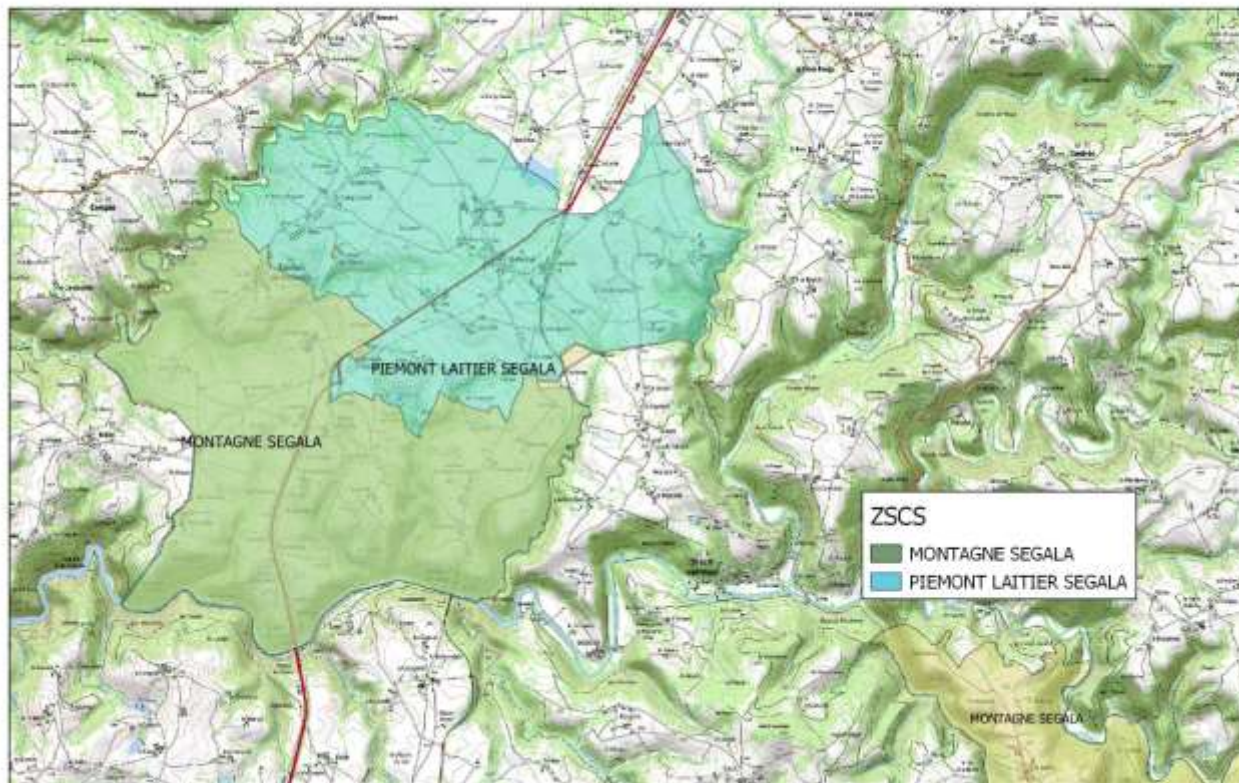

12276 - TAURIAC-DE-NAUCELLE

Département de l'Aveyron - 12276 TAURIAC DE NAUCELLE

Source : IGN (@bcharfo, @cam25)

12300 - VILLEFRANCHE-DE-ROUERGUE

Département de l'Aveyron - 12300 VILLEFRANCE DE ROUERGUE