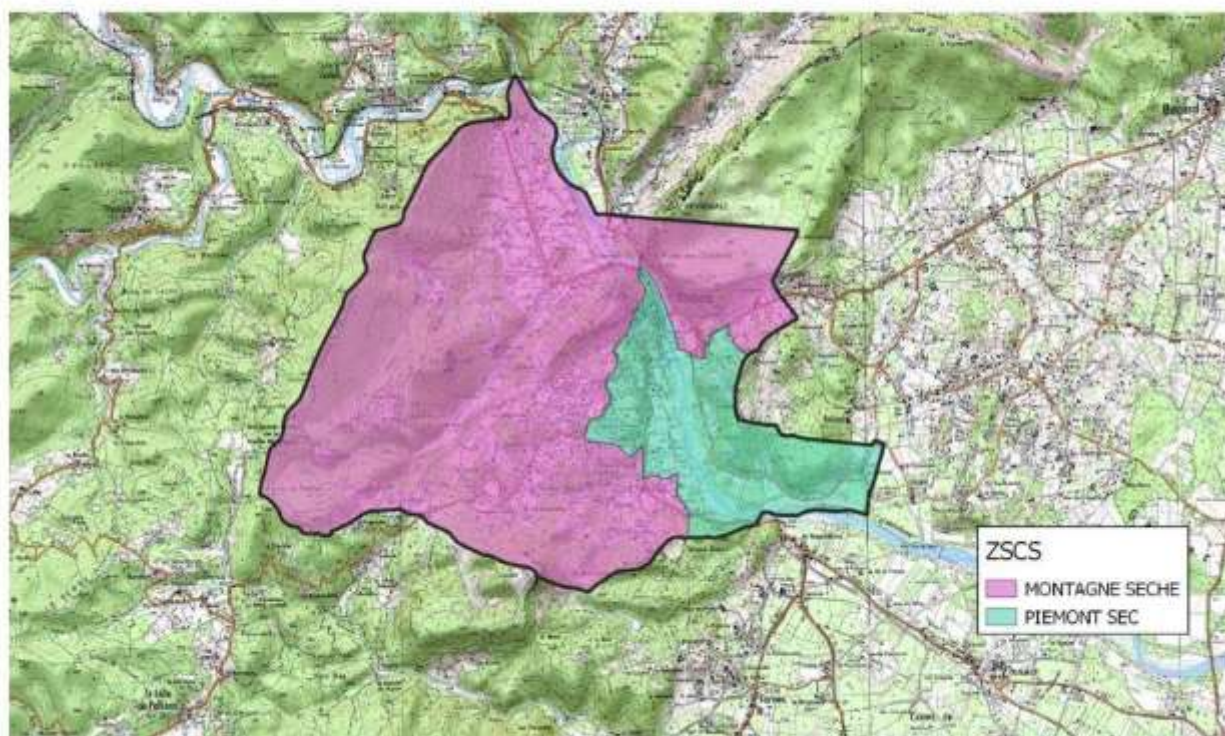

Département de l'Aveyron - 12300 VILLEFRANCE DE ROUERGUE

Réalisation : DRANF Occitanie, SRESST, Cellule SIG
Carte réalisée le 17/04/2019

Source : IGN (@bcharfo, @cam25)

Département du Gard

30010 – ANDUZE

Département du GARD _ 30010 ANDUZE