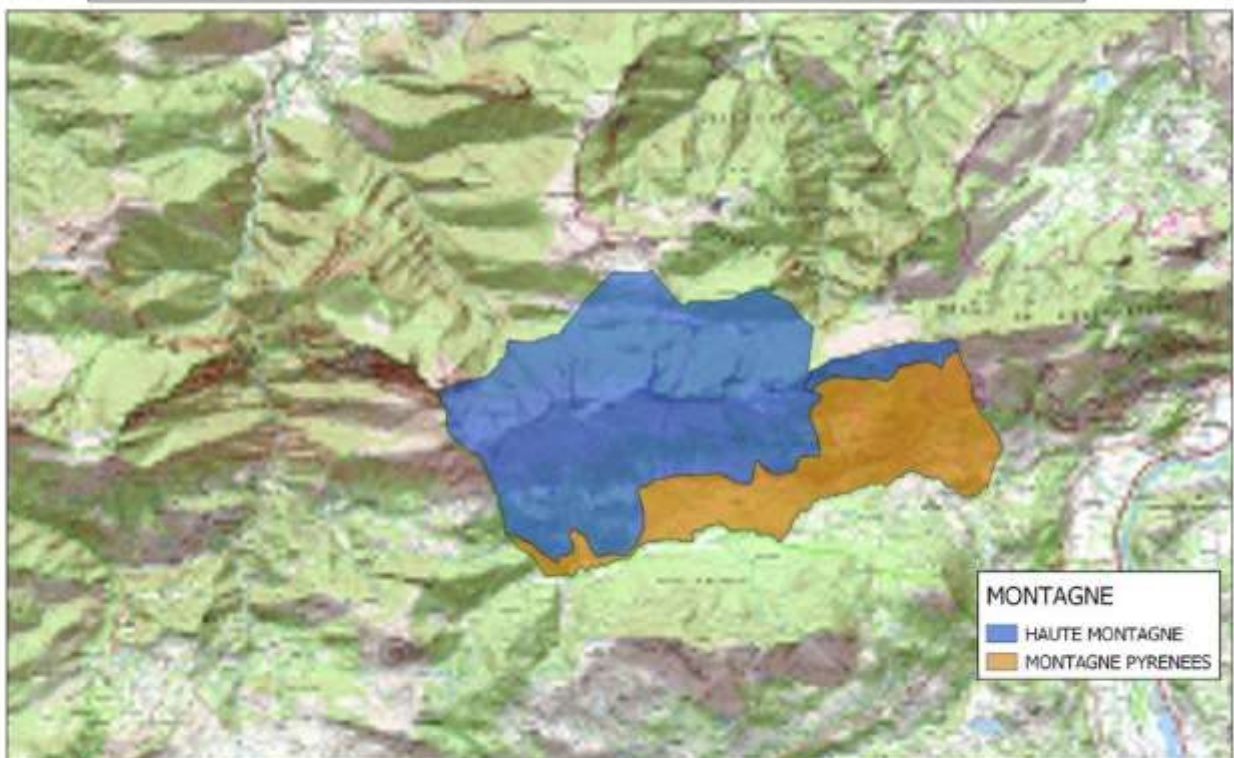

Réalisation : DRAAF Occitanie_SIRISET_Cellule SIG
Carte réalisée le 19/04/2019

Sources / IGN@BDCARTO/SCAN25

65465 - VIELLE-AURE

Département des HAUTES-PYRENEES - 65465 VIEILLE AURE

Réalisation : DRAAF Occitanie_SDRISSET_Cellule SIG
Carte réalisée le 19/04/2019