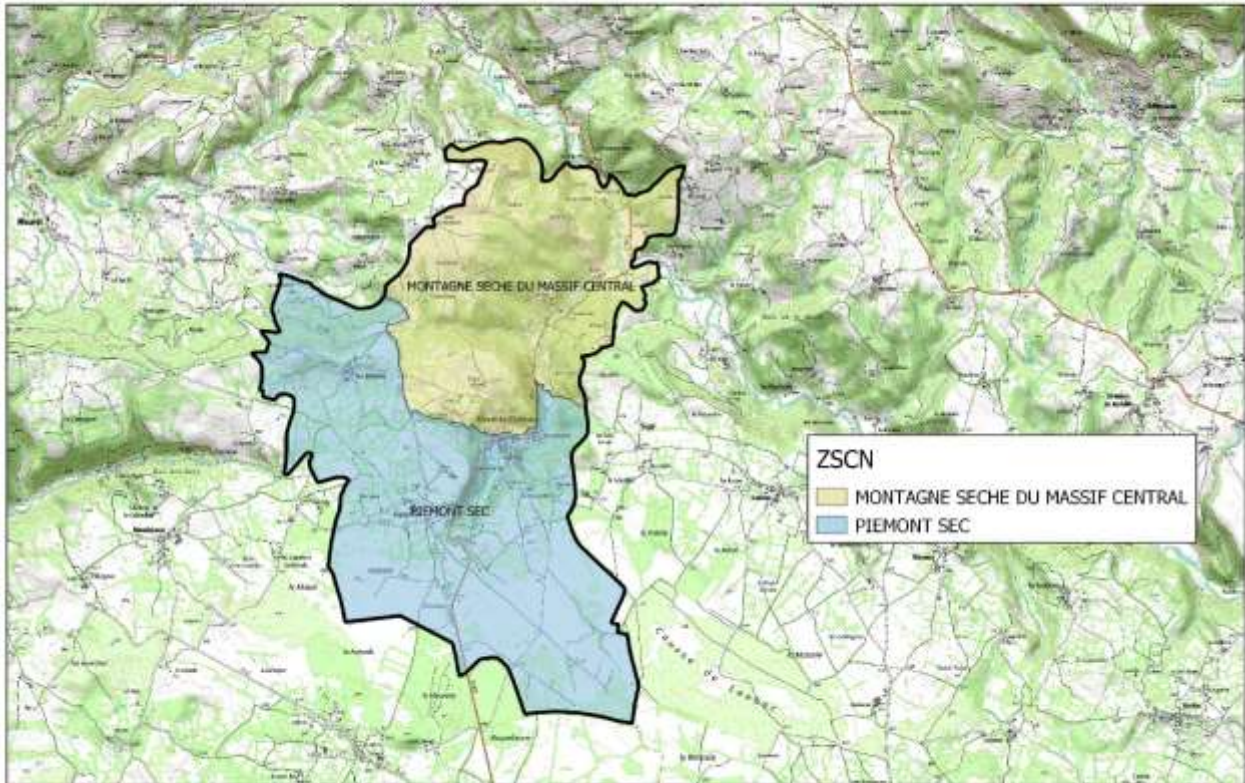

12165 - MURET-LE-CHATEAU

Département de l'Aveyron - 12165 MURET LE CHATEAU

Source : IGN (bdcartho, _lscan25)

12169 – NAUCELLE

Département de l'Aveyron - 12169 NAUCELLE