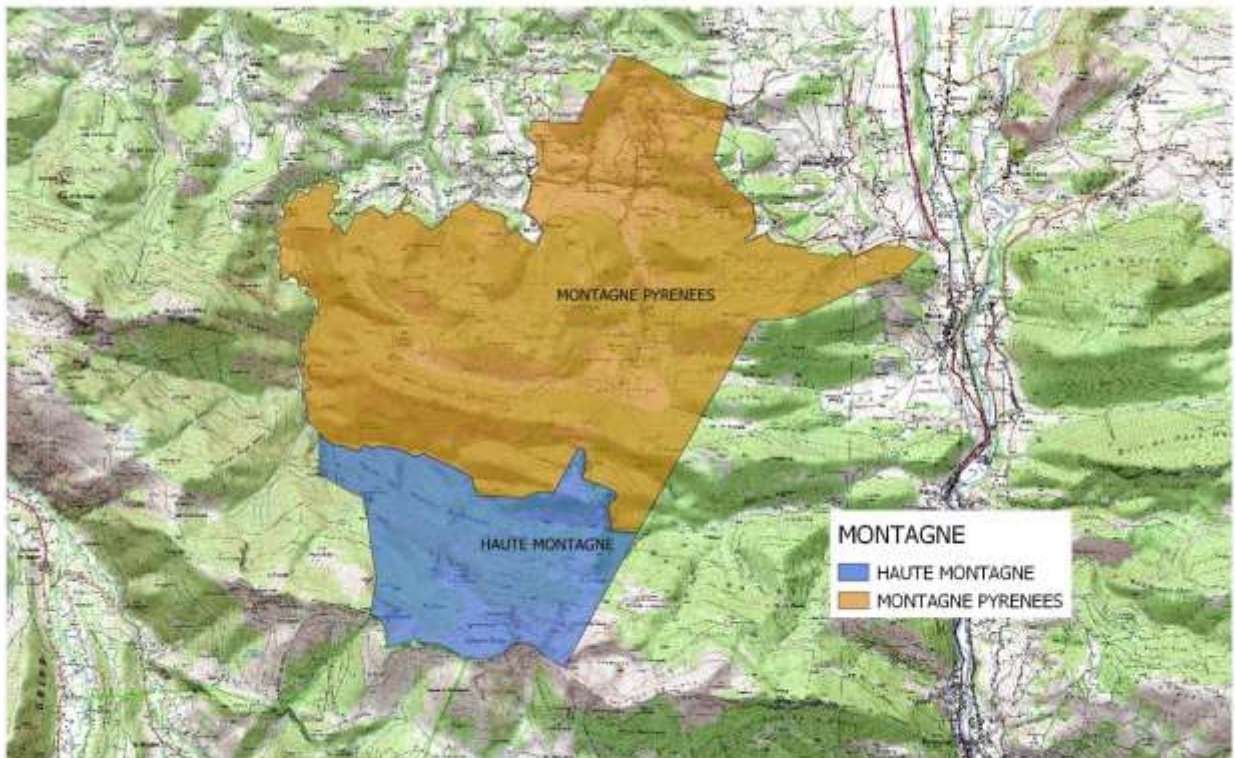

Réalisation : DRAAF Occitanie_SBRISSET_Cellule SIG
Carte réalisée le 19/04/2019

Sources / IGN@BDCARTO/SCAN2S