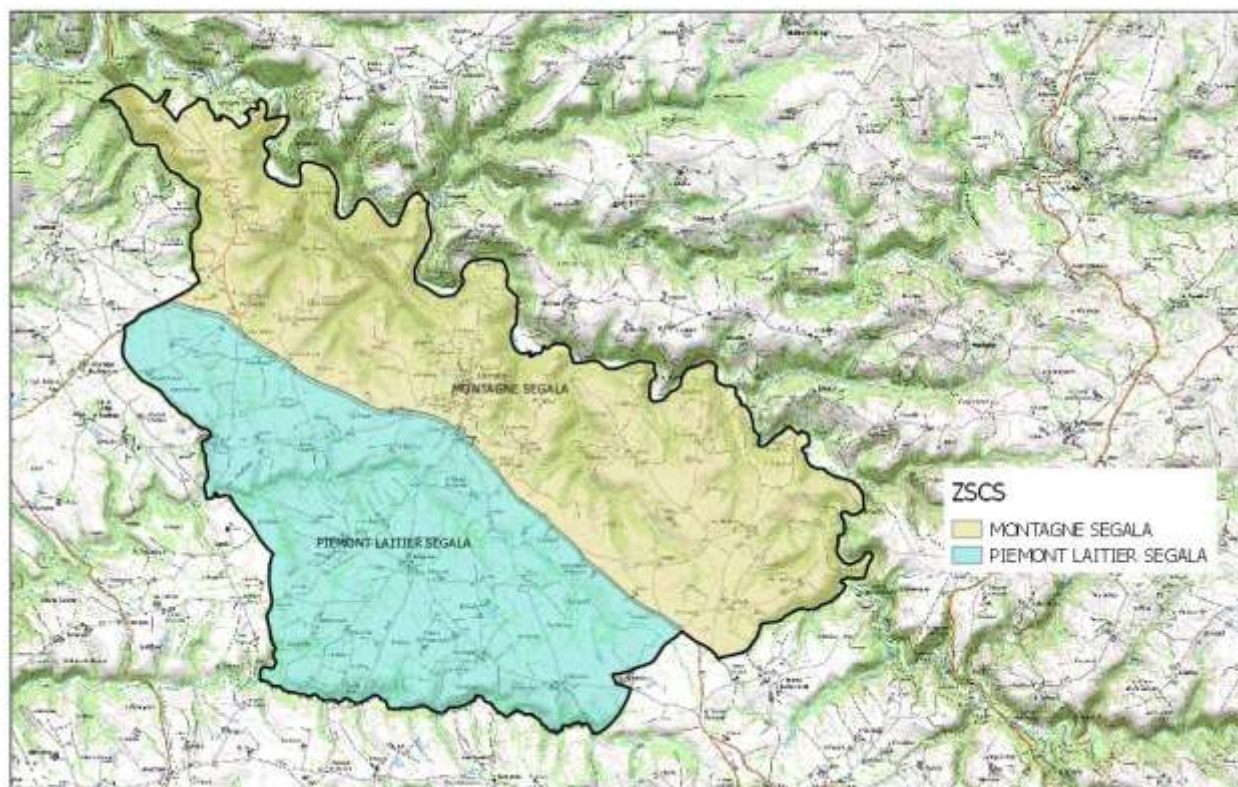

Sources : IGN @bdcarthot, @can25