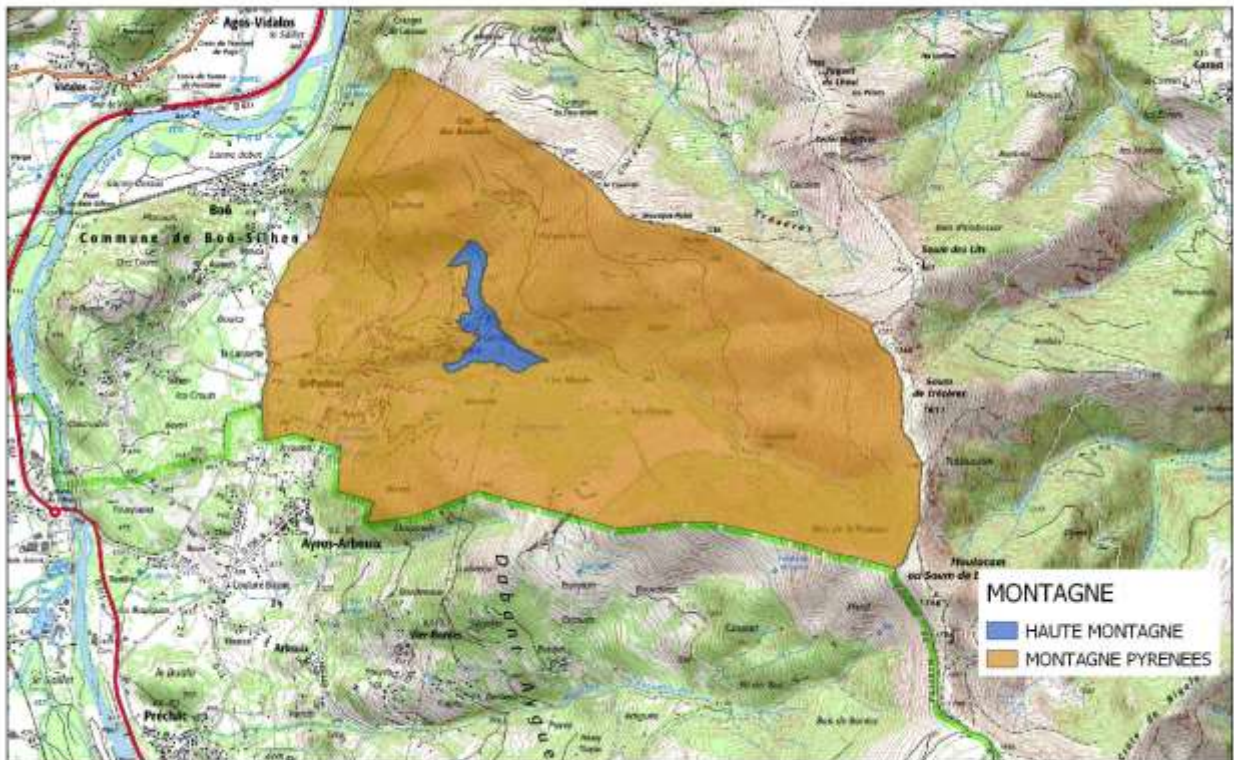

65393 - SAINT-PASTOUS

Département des HAUTES-PYRENEES - 65193 SAINT PASTOUS

Réalisation : DRAAF Occitanie_SDRISSET_Cellule SIG
Carte réalisée le 19/04/2019

Sources / IGN@BDCARTO/SCAN2S