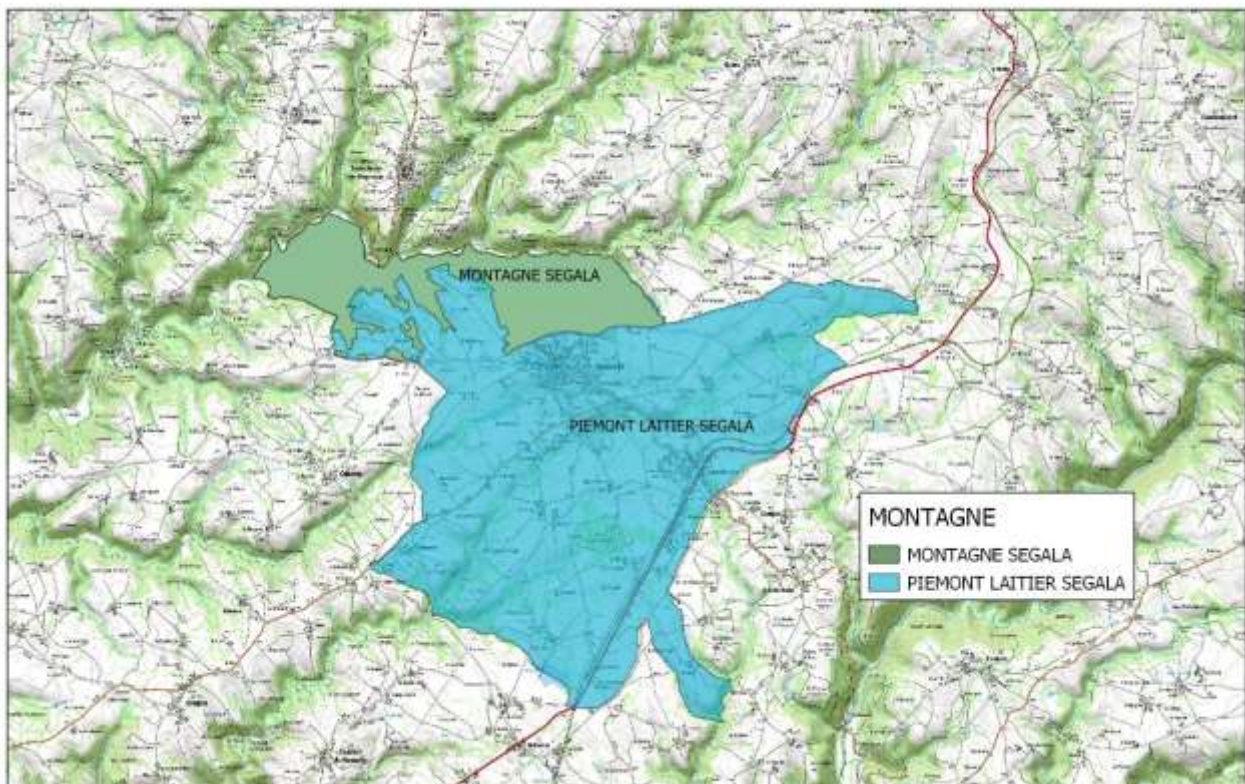

Source : IGN (bdcartho, _lscan25)