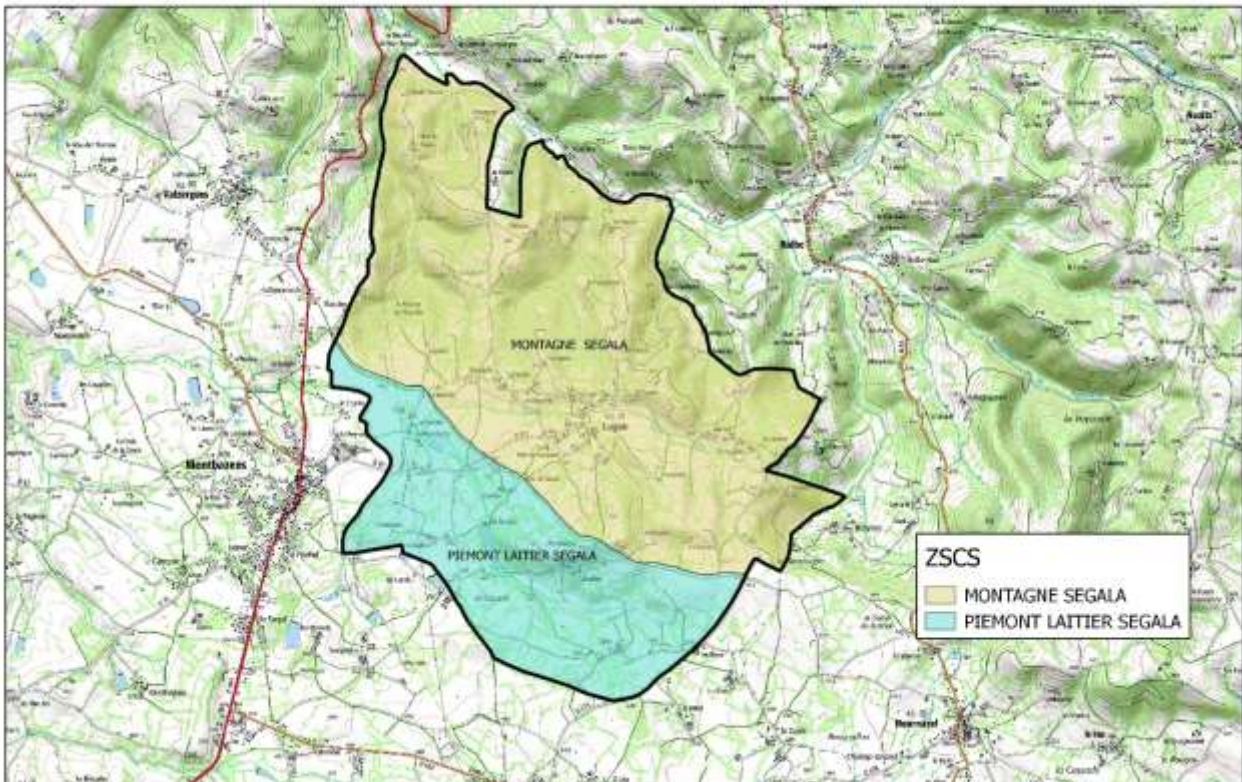

12134 – LUGAN

Département de l'Aveyron -12134 LUGAN

Réalisation : DRAP Occitanie_SRESSET_Celbale SIG
Carte réalisée le 17/04/2019

Source : IGN@bdcartho_@scn25