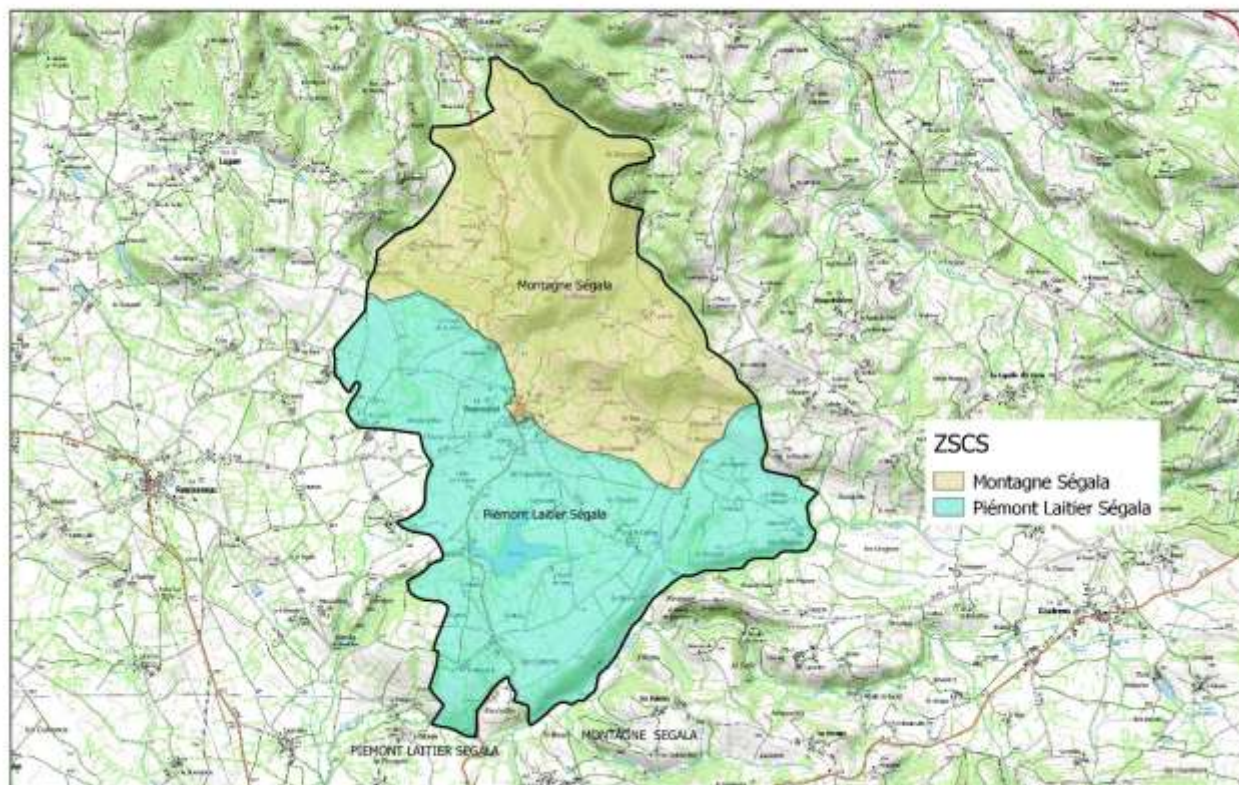

Département de l'Aveyron

12031 – BOURNAZEL

Département de l'Aveyron - 12031_BOURNAZEL

Source : IGN@bdcartho_@scar25

12033 – BOZOULS

Département de l'Aveyron - 12033 BOZOULS