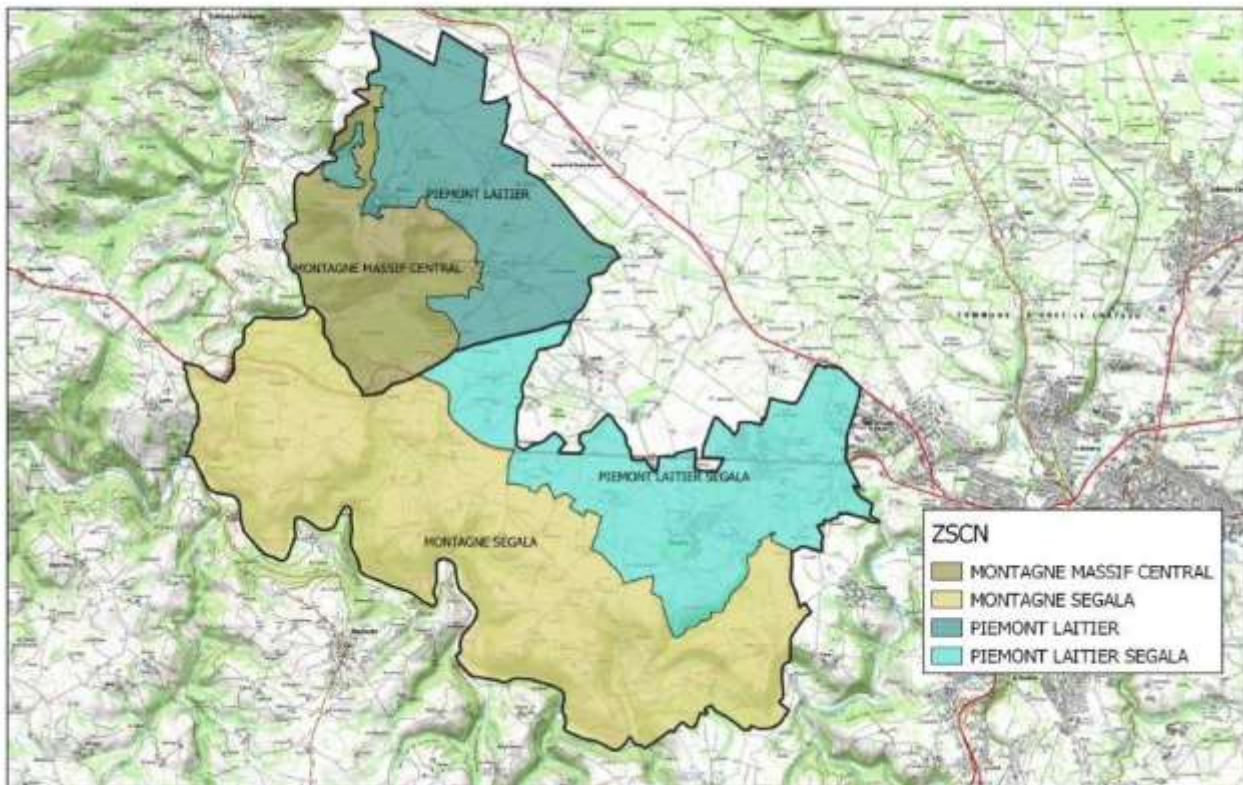

Source : IGN (bdcartho_incas25)