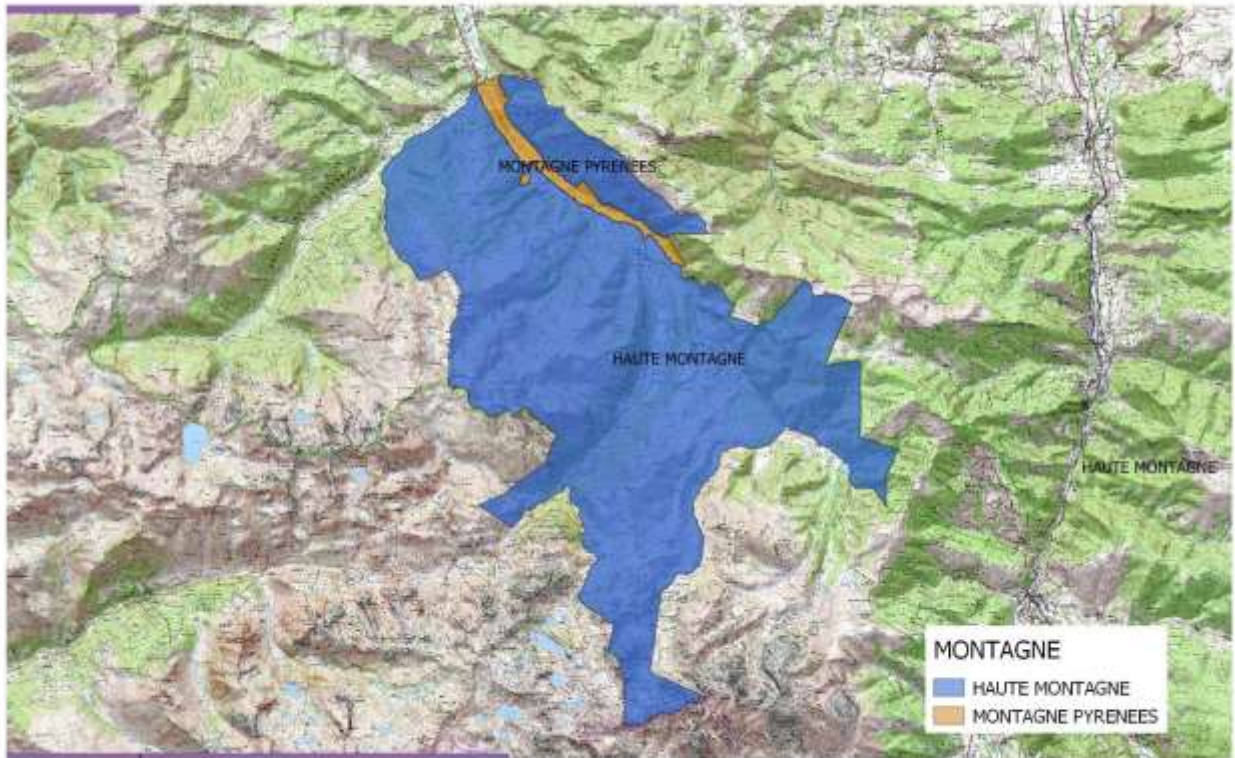

65123 – CAMPAN

Département des HAUTES-PYRENEES - 65123 CAMPAN

Réalisation : DRAAF Occitanie_SDRISSET_Cellule SIG
Carte réalisée le 19/04/2019

Sources / IGN@BDCARTO/SCAN25

65127 – CAPVERN

Département des HAUTES-PYRENEES - 65127 CAPVERN