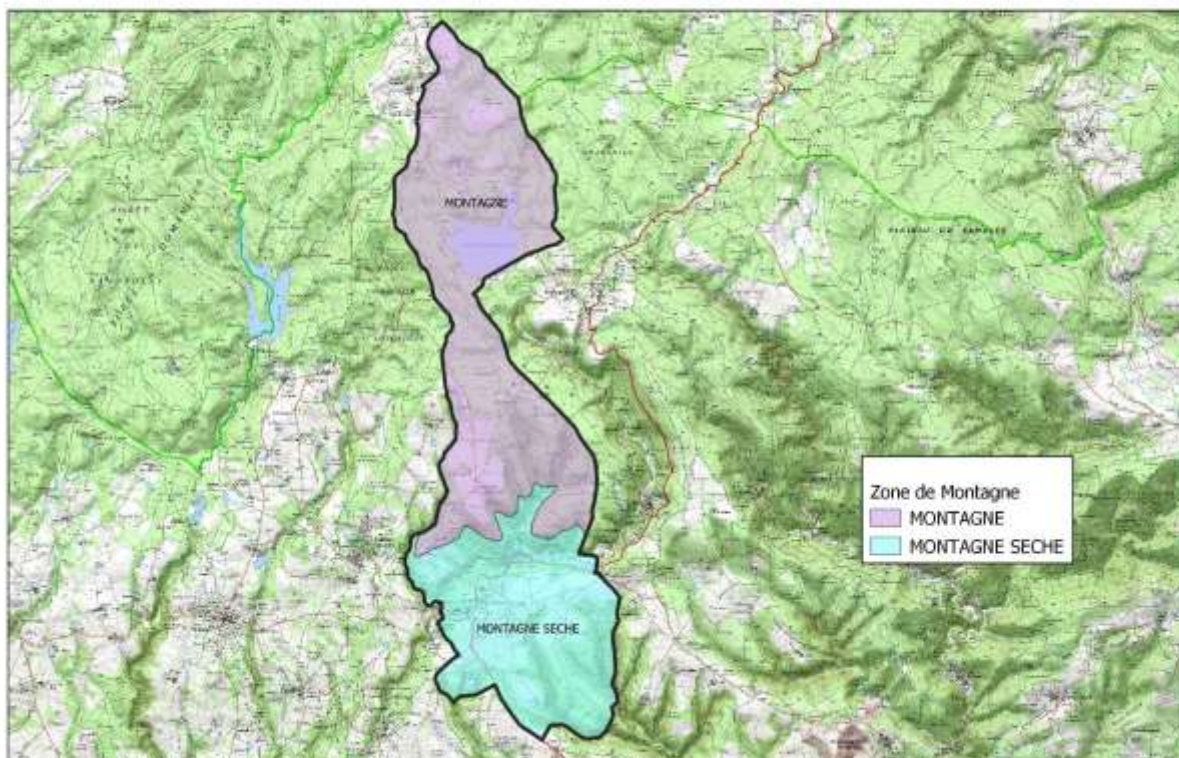

Département de l'Aude

11115 - CUXAC-CABARDES

Département de l'Aude _ 11115 CUXAC-CABARDES

Réalisation : DRAAF Occitanie_SIRISET_Celule SIG
Carte réalisée le 24/04/2019

Sources / IGN@BDCARTO\SCAN25

11206 – LIMOUX

Département de l'Aude _ 11206 LIMOUX