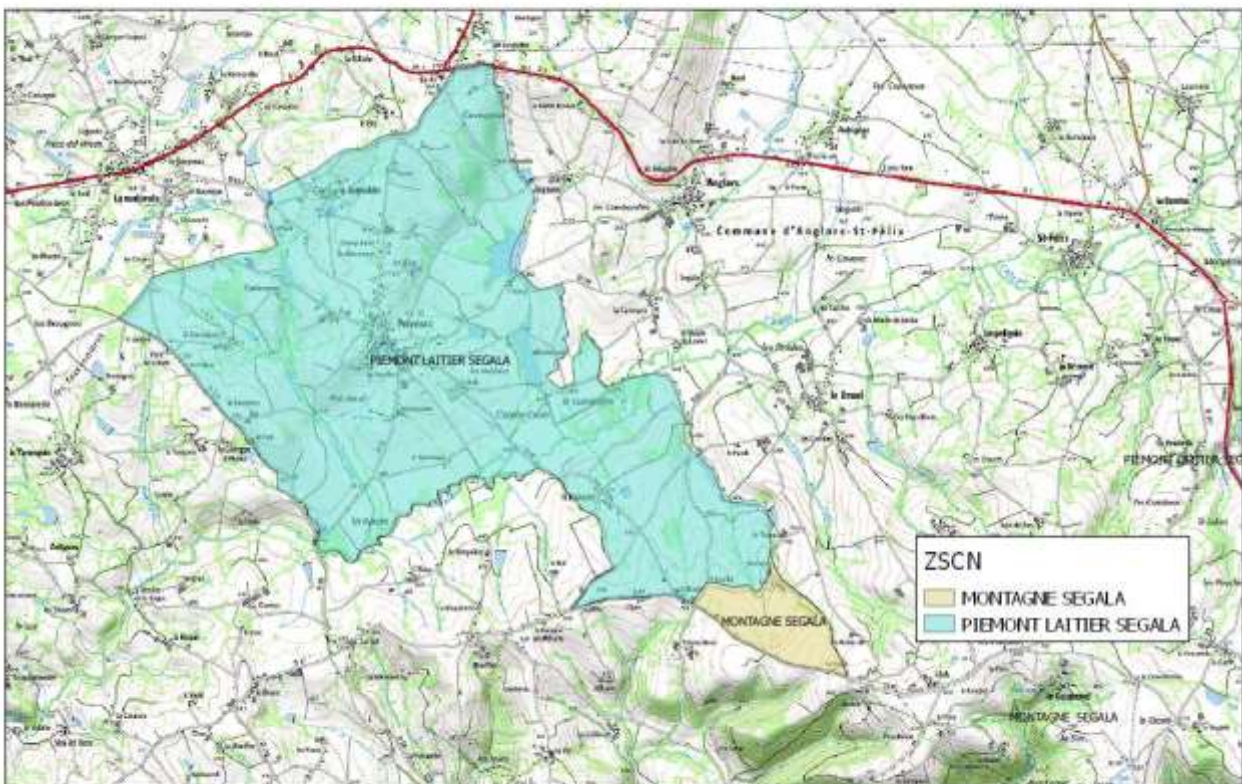

Réalisation : DRIAF Occitanie, SREDET, Cellule 032
Carte réalisée le 17/04/2019

Source : IGN (bdcartho, _lscan25)

12176 - ONET-LE-CHATEAU

Département de l'Aveyron - 12176 ONET LE CHATEAU

12191 – PRIVEZAC

Département de l'Aveyron - 12191 PRIVEZAC