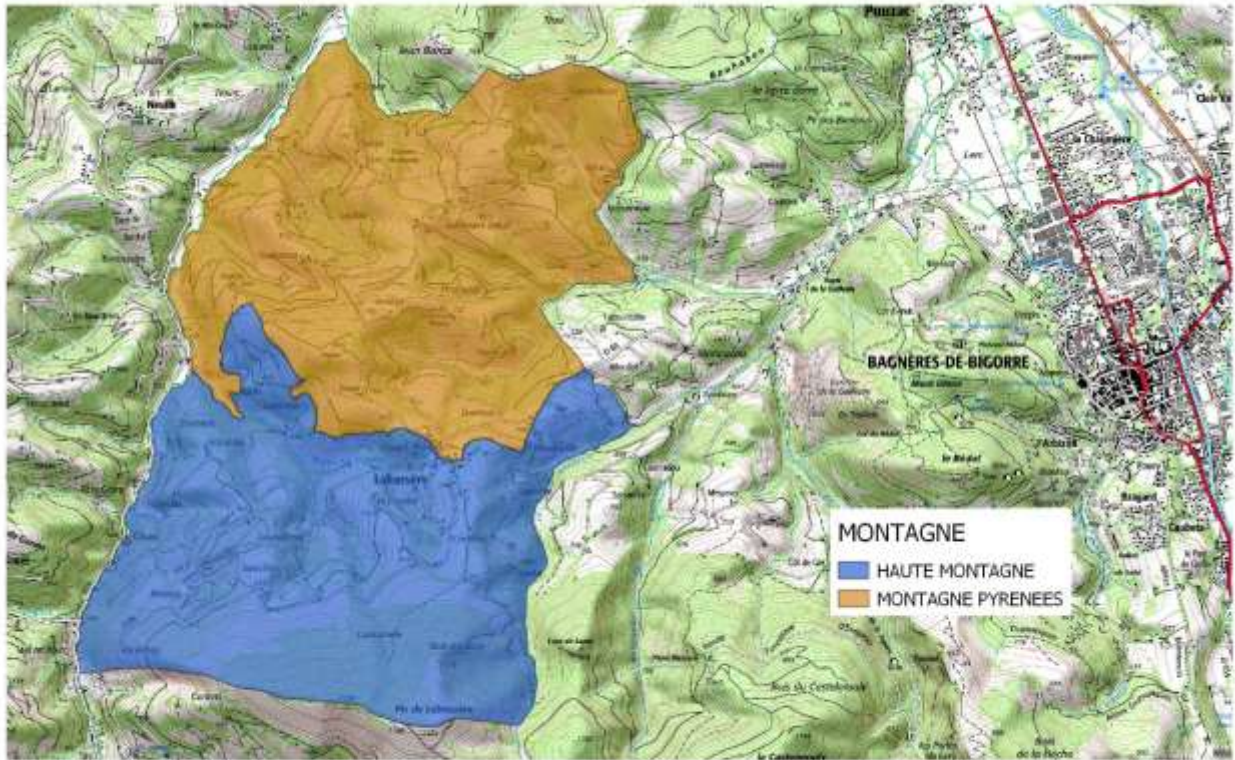

65238 – LABASSERE

Département des HAUTES-PYRENEES - 65238 LABASSERE

Réalisation : DRAAF Occitanie_SIRISET_Cellule SIG
Carte réalisée le 19/04/2019

Sources / IGN@BDCARTO/SCAN25

65295 - LUZ-SAINT-SAUVEUR

Département des HAUTES-PYRENEES - 65295 LUZ SAINT SAUVEUR