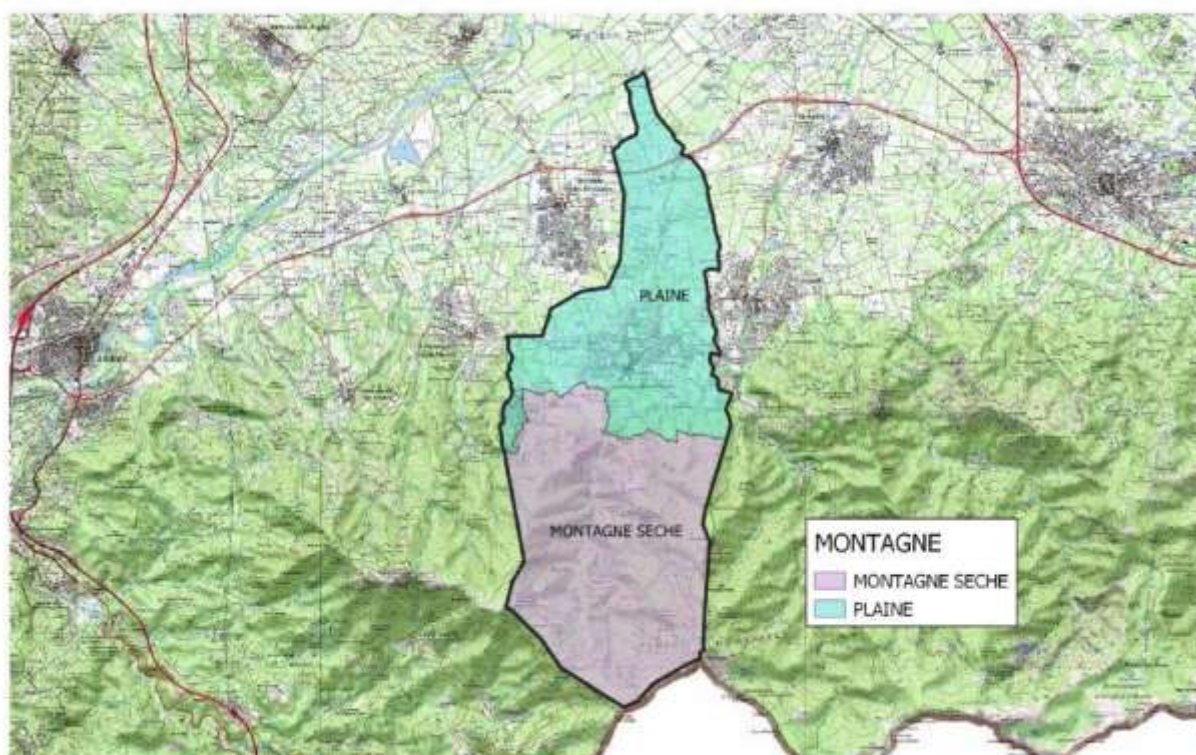

Réalisation : DRAAF Occitanie_SIRISET_Cellule SIG
Carte réalisée le 19/04/2019

Sources / IGN@BDCARTO/SCAN25

66093 - LAROQUE-DES-ALBERES

Département des Pyrénées-Orientales_66093 LAROQUE DES ALBERES

Réalisation : DRAAF Occitanie_SIRISET_Cellule SIG
Carte réalisée le 19/04/2019