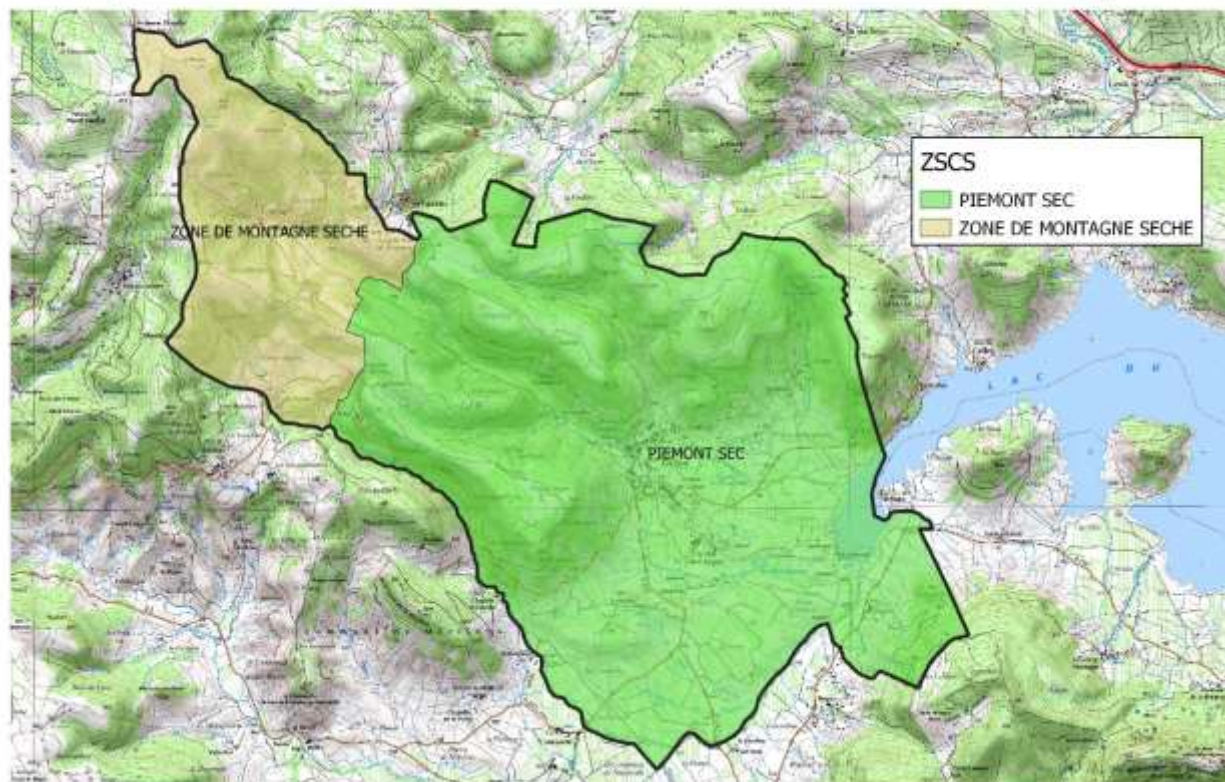

Département de l'Hérault

34186 – OCTON

Département de l'Hérault_34186 OCTON

Réalisation : DRAAF Occitanie, SIRISET_Cellule SIG
Carte réalisée le 24/04/2019

Sources / IGN@BDCARTO/SCAN25