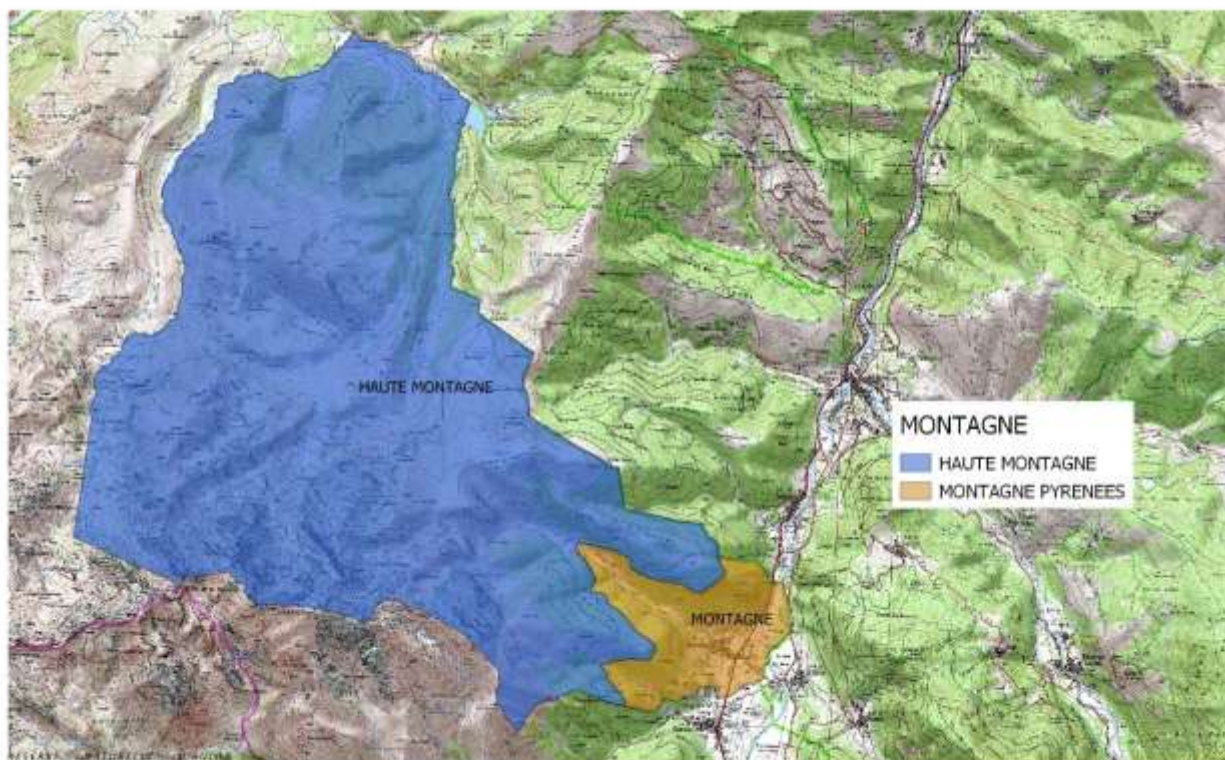

Département des Hautes-Pyrénées

65006 – ANCIZAN

Département des HAUTES-PYRENEES - 65006 ANCIZAN

Réalisation : DRAAF Occitanie_SIRISET_Cellule SIG
Carte réalisée le 19/04/2019

Sources / IGN@BDCARTO/SCAN25

65021 - ARCIZANS-AVANT

Département des HAUTES-PYRENEES - 65021 ARCIZANS-AVANT