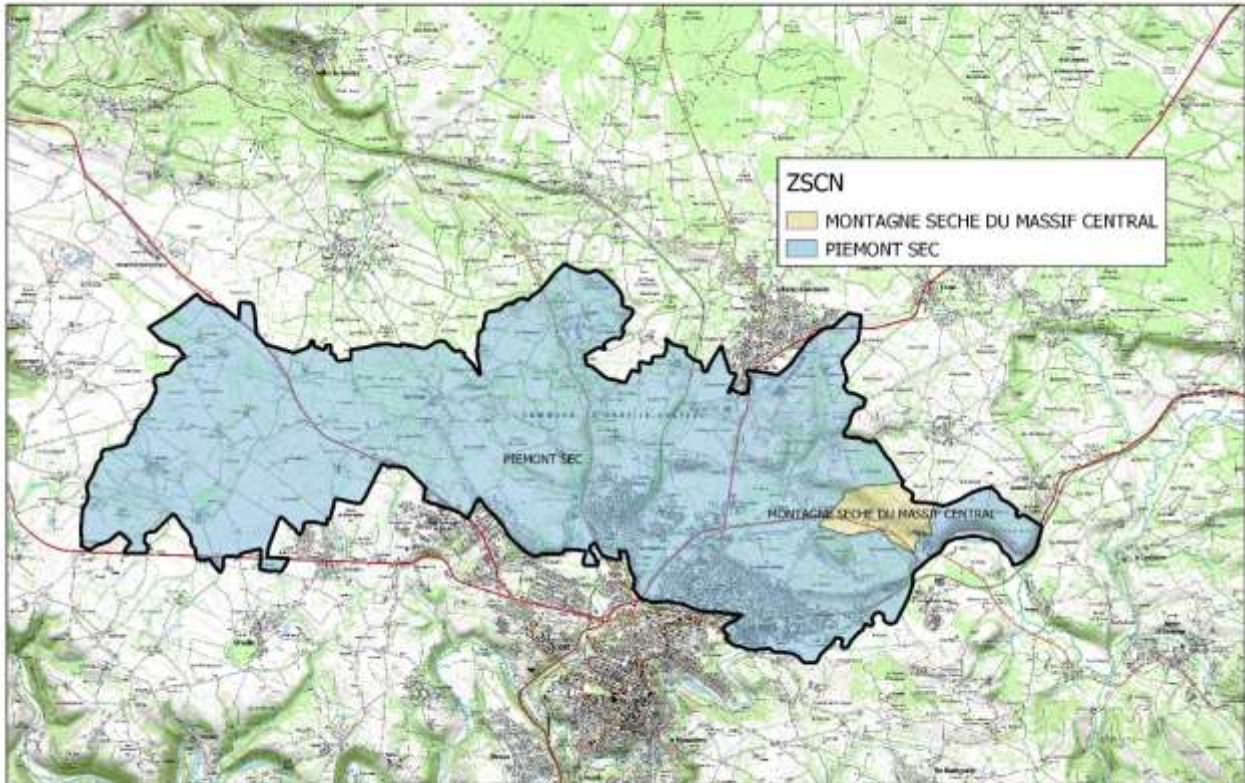

12176 - ONET-LE-CHATEAU

Département de l'Aveyron - 12176 ONET LE CHATEAU