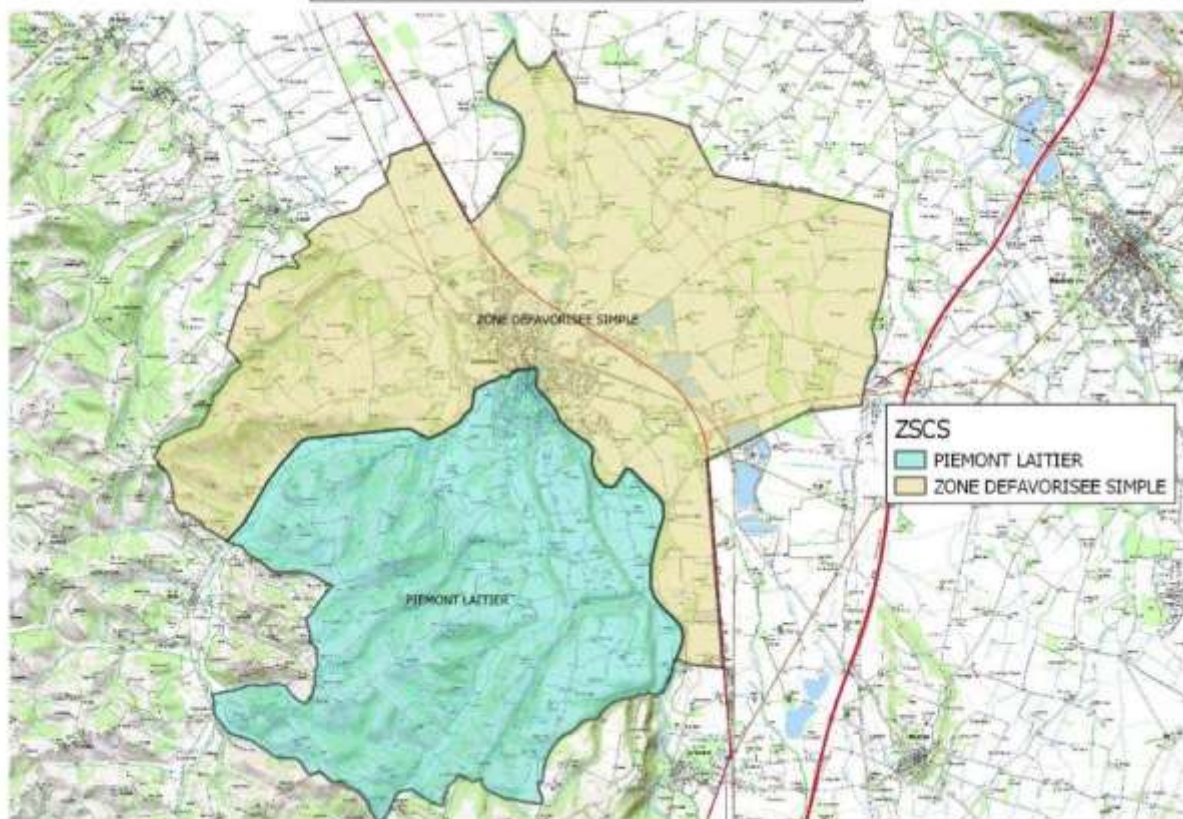

Département de l'Ariège

09056 – BEZAS

Département de l'ARIEGE - 09056 BEZAC

Réalisation : DRAAF Occitanie/SRAA
Carte réalisée le 16/03/2023

Sources : IGN@BDCARTO/SCAN25

09225 – PAMIERS

Département de l'Ariège _ 09225 PAMIERS

Réalisation : DRAAF Occitanie_SIRISET_Cellule SIG
Carte réalisée le 19/04/2019

Sources / IGN@BDCARTO/SCAN25

09282 – SAVERDUN

Département de l'Ariège _09282 SAVERDUN

09331 – LE VERNET

Département de l'Ariège _09331_Le Vernet