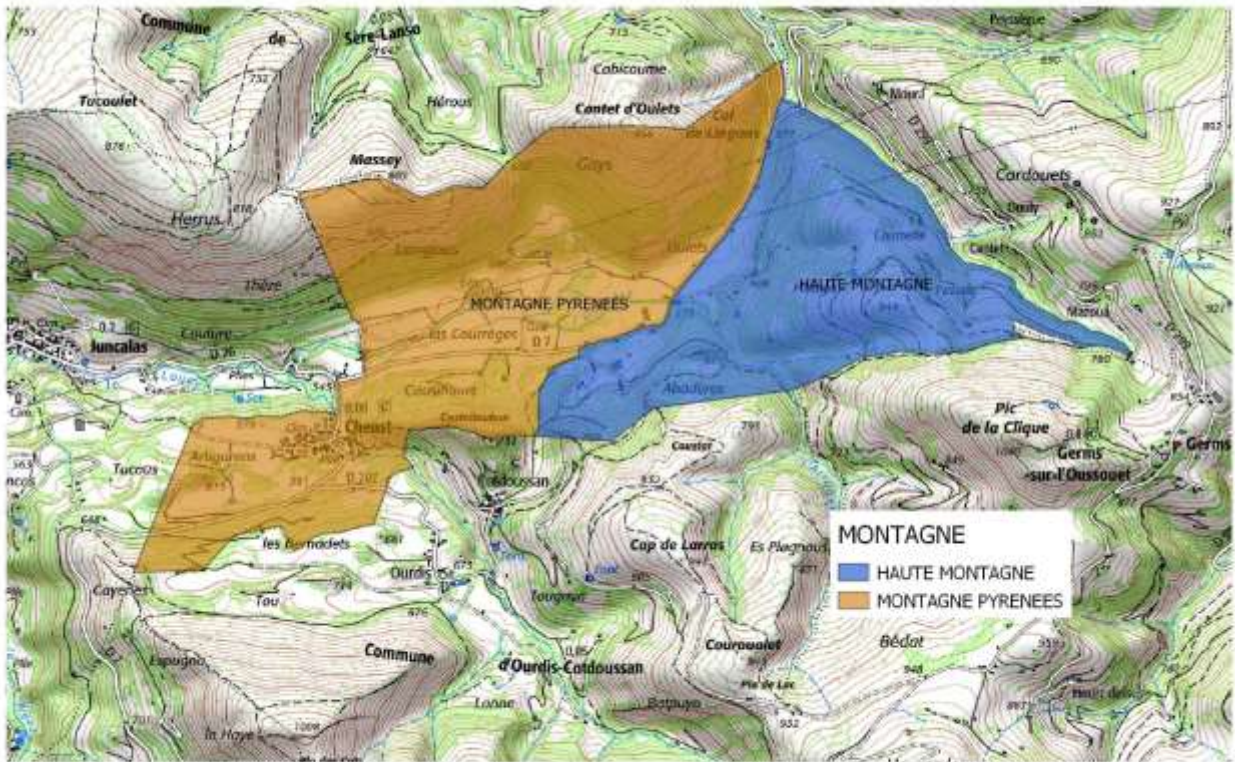

Réalisation : DRAAF Occitanie_SDRISSET_Cellule SIG
Carte réalisée le 19/04/2019

Sources / IGN@BDCARTO/SCAN25

65144 – CHEUST

Département des HAUTES-PYRENEES - 65144 CHEUST

Réalisation : DRAAF Occitanie_SBRISSET_Cellule SIG
Carte réalisée le 19/04/2019