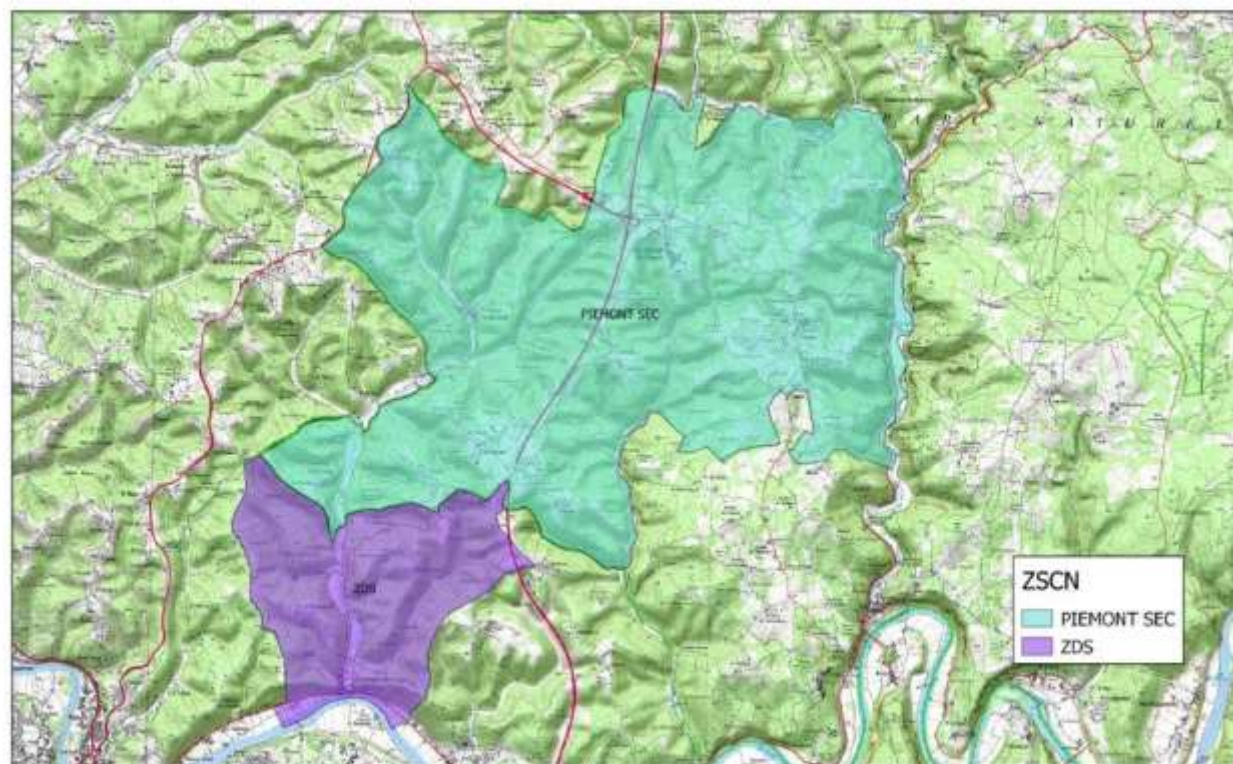

Réalisation : DRAAF Occitanie_SIRISSET_Celule 510
Carte réalisée le 29/04/2019

Sources / IGN@BDCARTO@SCAN2S