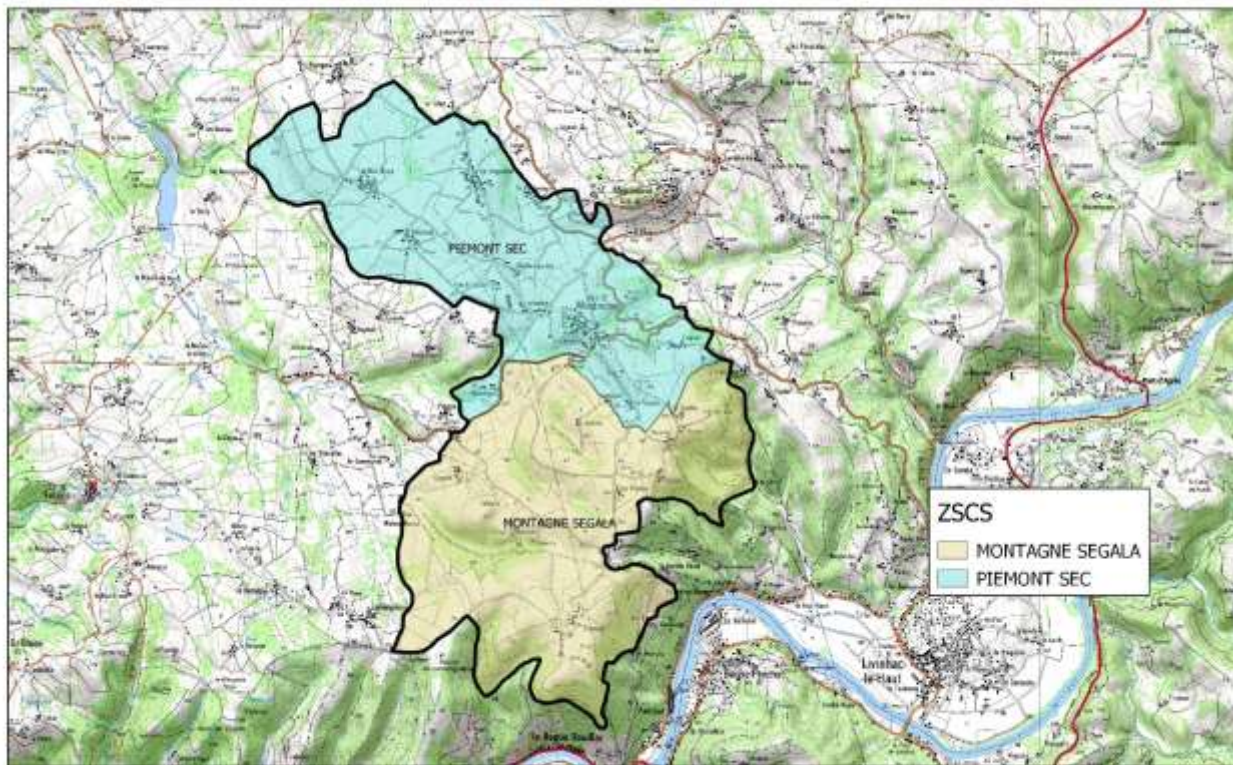

Département du LOT - 46207 MONTREDON

Réalisation : DRAAF Occitanie_SIRISSET_Cellule 506
Carte réalisée le 18/04/2019

Sources / IGN@BDCARTO/SCAN25