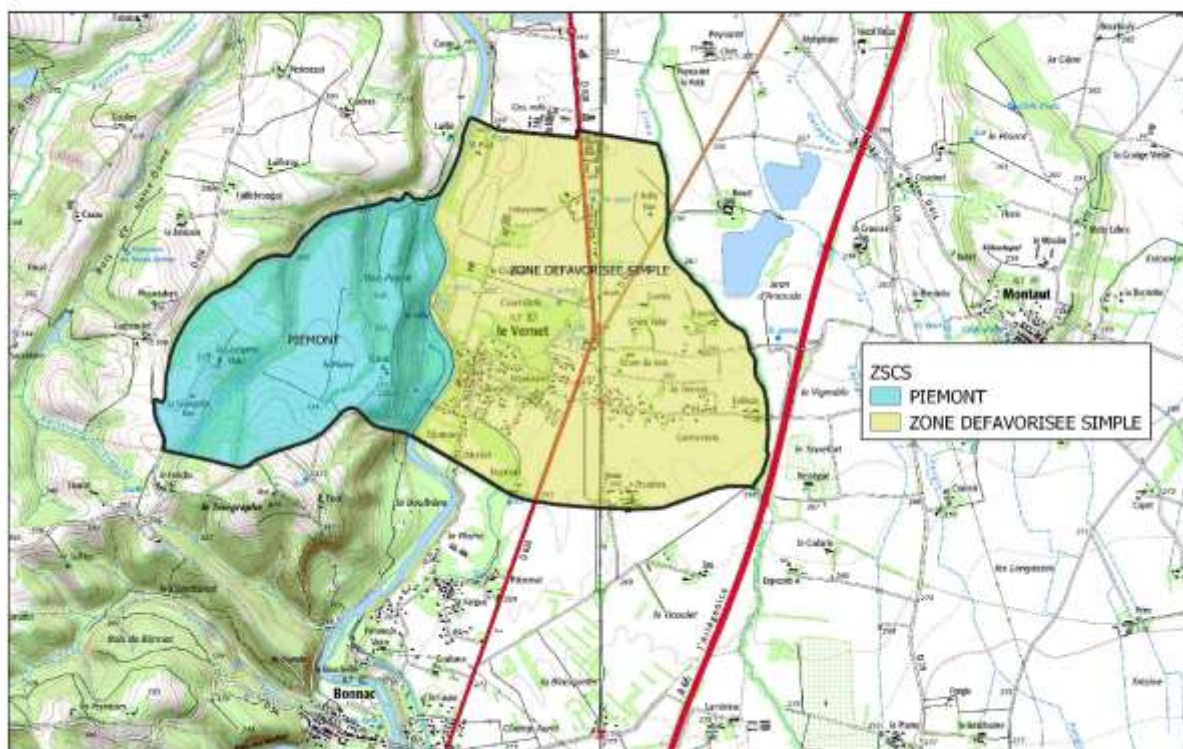

Réalisation : DRAAF Occitanie_SIRISET_Cellule SIG
Carte réalisée le 19/04/2019

Sources / IGN@BDCARTO/SCAN25

09282 – SAVERDUN

Département de l'Ariège _09282 SAVERDUN

09331 – LE VERNET

Département de l'Ariège _09331_Le Vernet