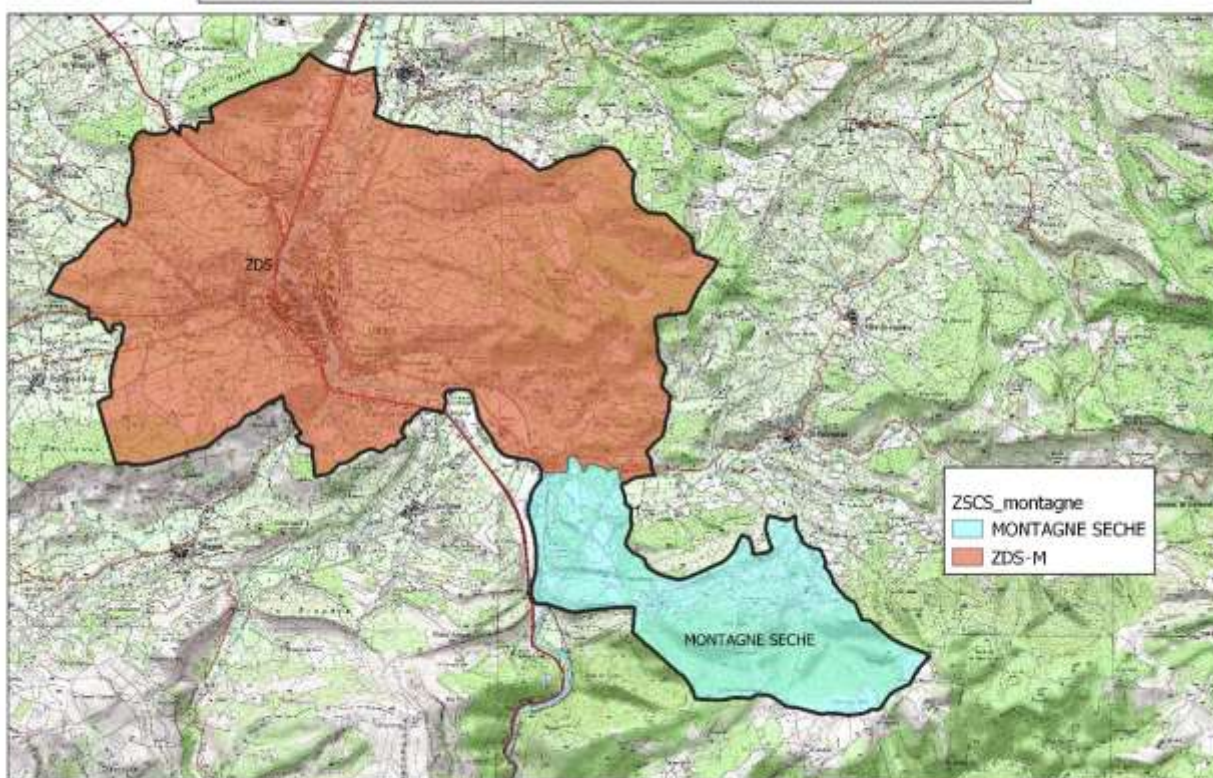

Département de l'Aude _ 11206 LIMOUX

Réalisation : DRAAF Occitanie_SIRISET_Celule SIG
Carte réalisée le 19/04/2019

Sources / IGN@BDCARTO\SCAN25

Réalisation : DRAAF Occitanie_SIRISET_Cellule SIG
Carte réalisée le 19/04/2019