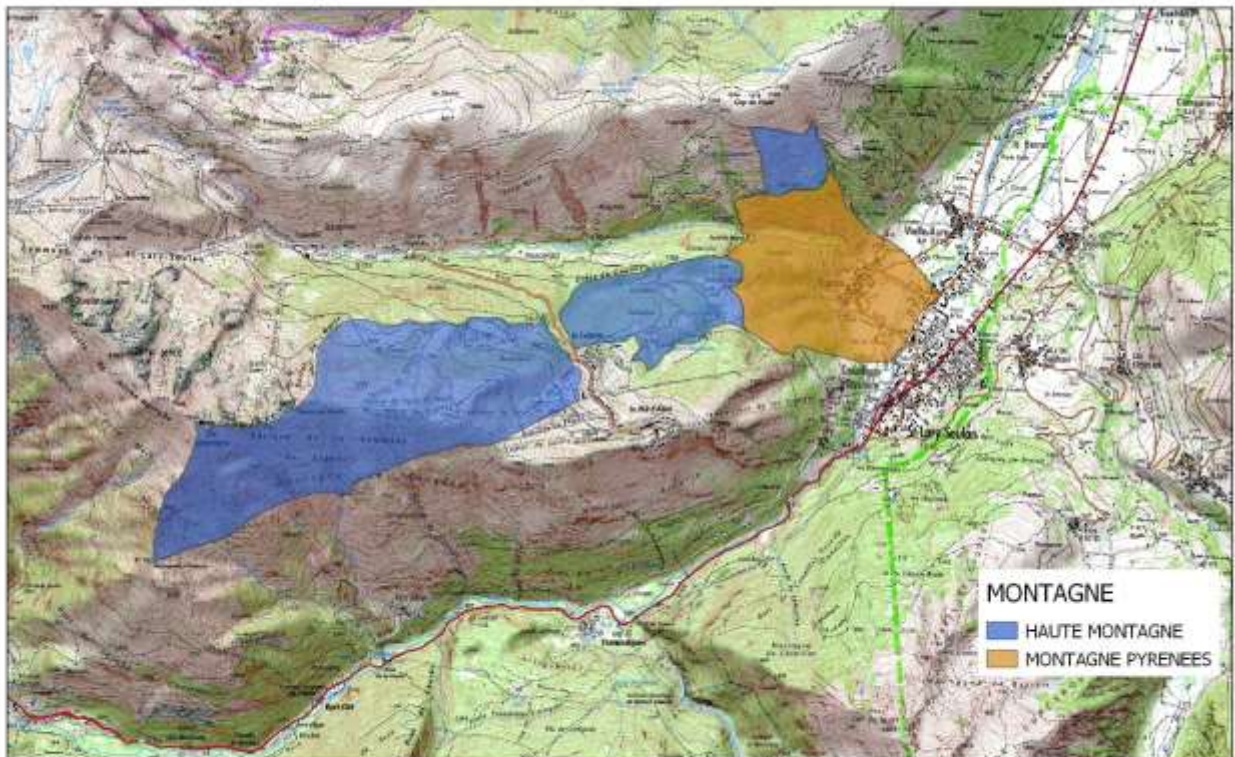

Réalisation : DRAAF Occitanie_SDRISSET_Cellule SIG
Carte réalisée le 19/04/2019

Sources / IGN@BDCARTO/SCAN25